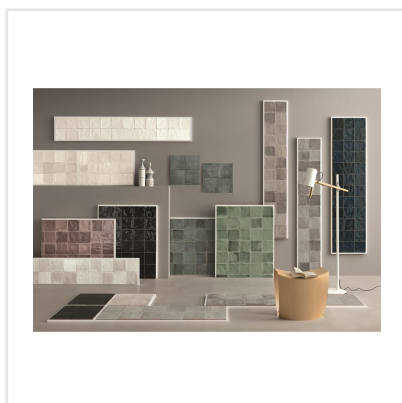

TSQUARE FIRST SNOW BLANK

Tsquare är en serie kakel och klinker som tar oss "back to basic". VÄGG: De vackert glaserade väggplattorna i 15x15 cm har ett handgjort utseende med en svag nyansskillnad mellan plattorna inom varje kulör, vilket ger elegans, personlighet och en känsla av äkthet. Att plattan dessutom kommer i åtta olika färger skapar fantastiska möjligheter. Välj din favorit eller mixa. GOLV: Till golvplattan har en innovativ teknik används för att ge plattorna dess unika utseende. Storleken är 20x20 cm och klinkern har ett vintageutseende med nött, rustik yta och tydliga brutna kanter. De fyra olika färgerna kommer även som dekor med ett svagt mönster i marockansk stil.

Art nr:	9130
Serie:	Tsquare
Färg:	Vit
Yta:	Blank
Storlek:	15x15 cm
Antal/m ² :	44,44
Placering:	Vägg
Priskod:	M17
Plats:	1:34, 5:11, B11, PF21

KONRADSSONS

KAKEL