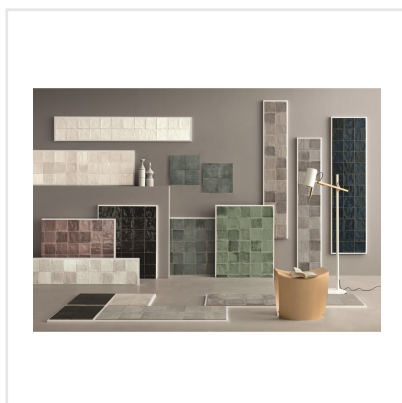

# TSQUARE FIRST SNOW BLANK

Tsquare är en serie kakel och klinker som tar oss "back to basic". VÄGG: De vackert glaserade väggplattorna i 15x15 cm har ett handgjort utseende med en svag nyansskillnad mellan plattorna inom varje kulör, vilket ger elegans, personlighet och en känsla av äkthet. Att plattan dessutom kommer i åtta olika färger skapar fantastiska möjligheter. Välj din favorit eller mixa. GOLV: Till golvplattan har en innovativ teknik används för att ge plattorna dess unika utseende. Storleken är 20x20 cm och klinkern har ett vintageutseende med nött, rustik yta och tydliga brutna kanter. De fyra olika färgerna kommer även som dekor med ett svagt mönster i marockansk stil.

Art nr:	9130
Serie:	Tsquare
Färg:	Vit
Yta:	Blank
Storlek:	15x15 cm
Antal/m <sup>2</sup> :	44,44
Placering:	Vägg
Priskod:	M17
Plats:	1:34, 5:11, B11, PF21

KONRADSSONS

KAKEL