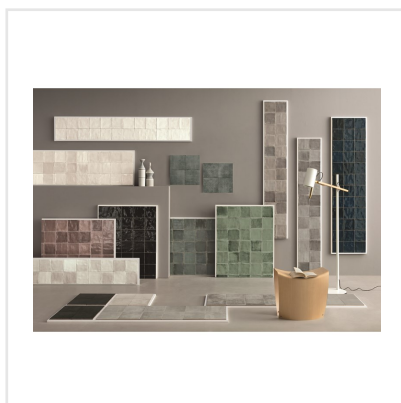

# TSQUARE FIRST SNOW BLANK

Tsquare är en serie kakel och klinker som tar oss "back to basic". VÄGG: De vackert glaserade väggplattorna i 15x15 cm har ett handgjort utseende med en svag nyansskillnad mellan plattorna inom varje kulör, vilket ger elegans, personlighet och en känsla av äkthet. Att plattan dessutom kommer i åtta olika färger skapar fantastiska möjligheter. Välj din favorit eller mixa. GOLV: Till golvplattan har en innovativ teknik används för att ge plattorna dess unika utseende. Storleken är 20x20 cm och klinkern har ett vintageutseende med nött, rustik yta och tydliga brutna kanter. De fyra olika färgerna kommer även som dekor med ett svagt mönster i marockansk stil.

|                        |                       |
|------------------------|-----------------------|
| Art nr:                | 9130                  |
| Serie:                 | Tsquare               |
| Färg:                  | Vit                   |
| Yta:                   | Blank                 |
| Storlek:               | 15x15 cm              |
| Antal/m <sup>2</sup> : | 44,44                 |
| Placering:             | Vägg                  |
| Priskod:               | M17                   |
| Plats:                 | 1:34, 5:11, B11, PF21 |

KONRADSSONS

KAKEL