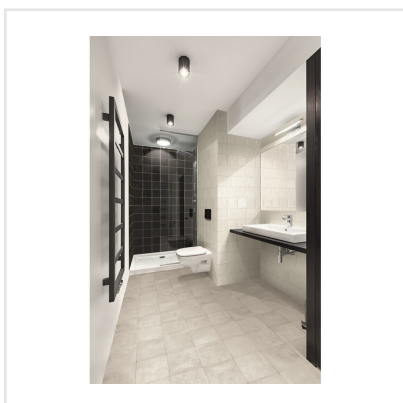

KONRADSSONS

KAKEL