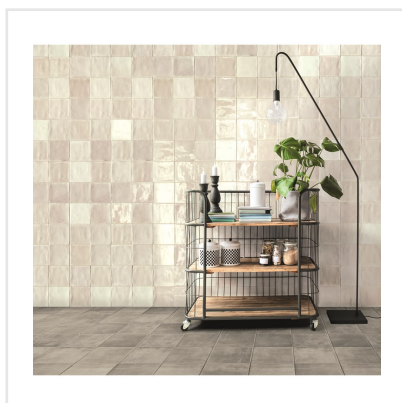

# TSQUARE PURE LINEN BLANK

Tsquare är en serie kakel och klinker som tar oss "back to basic". VÄGG: De vackert glaserade väggplattorna i 15x15 cm har ett handgjort utseende med en svag nyansskillnad mellan plattorna inom varje kulör, vilket ger elegans, personlighet och en känsla av äkthet. Att plattan dessutom kommer i åtta olika färger skapar fantastiska möjligheter. Välj din favorit eller mixa. GOLV: Till golvplattan har en innovativ teknik används för att ge plattorna dess unika utseende. Storleken är 20x20 cm och klinkern har ett vintageutseende med nött, rustik yta och tydliga brutna kanter. De fyra olika färgerna kommer även som dekor med ett svagt mönster i marockansk stil.

Art nr:	9131
Serie:	Tsquare
Färg:	Beige
Yta:	Blank
Storlek:	15x15 cm
Antal/m <sup>2</sup> :	44,44
Placering:	Vägg
Priskod:	M17
Plats:	5:11

KONRADSSONS

KAKEL