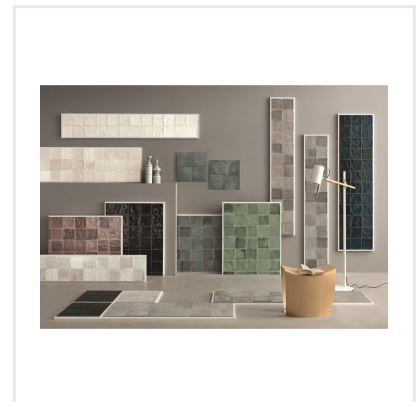

# TSQUARE PURE LINEN BLANK

Tsquare är en serie kakel och klinker som tar oss "back to basic". VÄGG: De vackert glaserade väggplattorna i 15x15 cm har ett handgjort utseende med en svag nyansskillnad mellan plattorna inom varje kulör, vilket ger elegans, personlighet och en känsla av äkthet. Att plattan dessutom kommer i åtta olika färger skapar fantastiska möjligheter. Välj din favorit eller mixa. GOLV: Till golvplattan har en innovativ teknik används för att ge plattorna dess unika utseende. Storleken är 20x20 cm och klinkern har ett vintageutseende med nött, rustik yta och tydliga brutna kanter. De fyra olika färgerna kommer även som dekor med ett svagt mönster i marockansk stil.

|                        |                 |
|------------------------|-----------------|
| Art nr:                | 9131            |
| Serie:                 | Tsquare         |
| Färg:                  | Beige           |
| Yta:                   | Blank           |
| Storlek:               | 15x15 cm        |
| Antal/m <sup>2</sup> : | 44,44           |
| Placering:             | Vägg            |
| Priskod:               | M17             |
| Plats:                 | 5:11, B11, PF22 |

KONRADSSONS

KAKEL