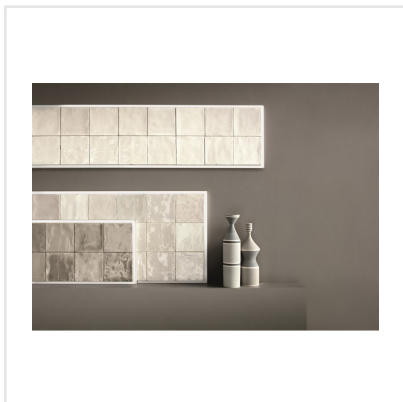

TSQUARE PURE LINEN BLANK

Tsquare är en serie kakel och klinker som tar oss "back to basic". VÄGG: De vackert glaserade väggplattorna i 15x15 cm har ett handgjort utseende med en svag nyansskillnad mellan plattorna inom varje kulör, vilket ger elegans, personlighet och en känsla av äkthet. Att plattan dessutom kommer i åtta olika färger skapar fantastiska möjligheter. Välj din favorit eller mixa. GOLV: Till golvplattan har en innovativ teknik används för att ge plattorna dess unika utseende. Storleken är 20x20 cm och klinkern har ett vintageutseende med nött, rustik yta och tydliga brutna kanter. De fyra olika färgerna kommer även som dekor med ett svagt mönster i marockansk stil.

Art nr:	9131
Serie:	Tsquare
Färg:	Beige
Yta:	Blank
Storlek:	15x15 cm
Antal/m ² :	44,44
Placering:	Vägg
Priskod:	M17
Plats:	5:11, B11, PF22

KONRADSSONS

KAKEL