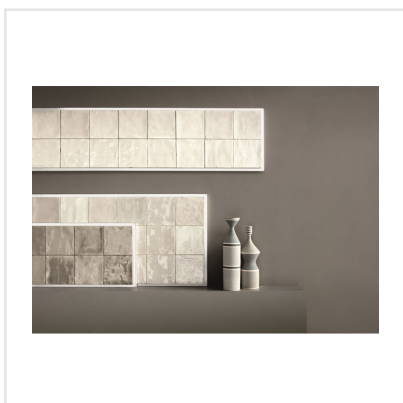

# TSQUARE PURE LINEN BLANK

Tsquare är en serie kakel och klinker som tar oss "back to basic". VÄGG: De vackert glaserade väggplattorna i 15x15 cm har ett handgjort utseende med en svag nyansskillnad mellan plattorna inom varje kulör, vilket ger elegans, personlighet och en känsla av äkthet. Att plattan dessutom kommer i åtta olika färger skapar fantastiska möjligheter. Välj din favorit eller mixa. GOLV: Till golvplattan har en innovativ teknik används för att ge plattorna dess unika utseende. Storleken är 20x20 cm och klinkern har ett vintageutseende med nött, rustik yta och tydliga brutna kanter. De fyra olika färgerna kommer även som dekor med ett svagt mönster i marockansk stil.

Art nr:	9131
Serie:	Tsquare
Färg:	Beige
Yta:	Blank
Storlek:	15x15 cm
Antal/m <sup>2</sup> :	44,44
Placering:	Vägg
Priskod:	M17
Plats:	5:11

KONRADSSONS

KAKEL