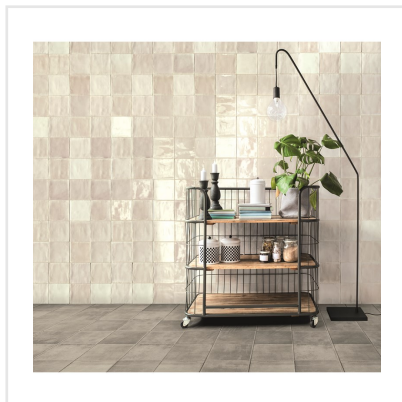

TSQUARE PURE LINEN BLANK

Tsquare är en serie kakel och klinker som tar oss "back to basic". VÄGG: De vackert glaserade väggplattorna i 15x15 cm har ett handgjort utseende med en svag nyansskillnad mellan plattorna inom varje kulör, vilket ger elegans, personlighet och en känsla av äkthet. Att plattan dessutom kommer i åtta olika färger skapar fantastiska möjligheter. Välj din favorit eller mixa. GOLV: Till golvplattan har en innovativ teknik används för att ge plattorna dess unika utseende. Storleken är 20x20 cm och klinkern har ett vintageutseende med nött, rustik yta och tydliga brutna kanter. De fyra olika färgerna kommer även som dekor med ett svagt mönster i marockansk stil.

Art nr:	9131
Serie:	Tsquare
Färg:	Beige
Yta:	Blank
Storlek:	15x15 cm
Antal/m ² :	44,44
Placering:	Vägg
Priskod:	M17
Plats:	5:11, B11, PF22

KONRADSSONS

KAKEL