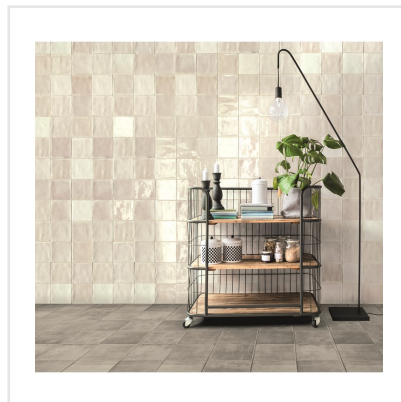

# TSQUARE PURE LINEN BLANK

Tsquare är en serie kakel och klinker som tar oss "back to basic". VÄGG: De vackert glaserade väggplattorna i 15x15 cm har ett handgjort utseende med en svag nyansskillnad mellan plattorna inom varje kulör, vilket ger elegans, personlighet och en känsla av äkthet. Att plattan dessutom kommer i åtta olika färger skapar fantastiska möjligheter. Välj din favorit eller mixa. GOLV: Till golvplattan har en innovativ teknik används för att ge plattorna dess unika utseende. Storleken är 20x20 cm och klinkern har ett vintageutseende med nött, rustik yta och tydliga brutna kanter. De fyra olika färgerna kommer även som dekor med ett svagt mönster i marockansk stil.

KONRADSSONS

KAKEL