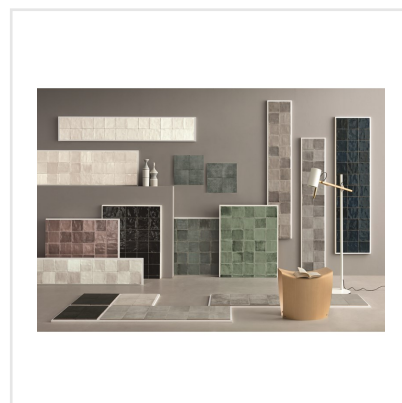

# TSQUARE PURE LINEN BLANK

Tsquare är en serie kakel och klinker som tar oss "back to basic". VÄGG: De vackert glaserade väggplattorna i 15x15 cm har ett handgjort utseende med en svag nyansskillnad mellan plattorna inom varje kulör, vilket ger elegans, personlighet och en känsla av äkthet. Att plattan dessutom kommer i åtta olika färger skapar fantastiska möjligheter. Välj din favorit eller mixa. GOLV: Till golvplattan har en innovativ teknik används för att ge plattorna dess unika utseende. Storleken är 20x20 cm och klinkern har ett vintageutseende med nött, rustik yta och tydliga brutna kanter. De fyra olika färgerna kommer även som dekor med ett svagt mönster i marockansk stil.

Art nr:	9131
Serie:	Tsquare
Färg:	Beige
Yta:	Blank
Storlek:	15x15 cm
Antal/m <sup>2</sup> :	44,44
Placering:	Vägg
Priskod:	M17
Plats:	5:11

KONRADSSONS

KAKEL