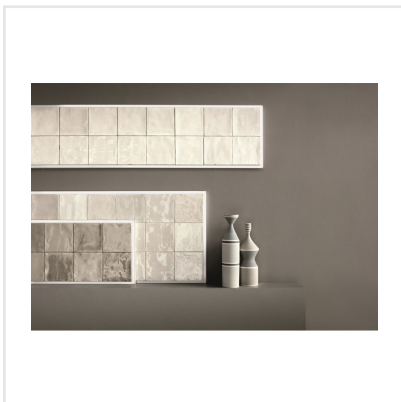

# TSQUARE PURE LINEN BLANK

Tsquare är en serie kakel och klinker som tar oss "back to basic". VÄGG: De vackert glaserade väggplattorna i 15x15 cm har ett handgjort utseende med en svag nyansskillnad mellan plattorna inom varje kulör, vilket ger elegans, personlighet och en känsla av äkthet. Att plattan dessutom kommer i åtta olika färger skapar fantastiska möjligheter. Välj din favorit eller mixa. GOLV: Till golvplattan har en innovativ teknik används för att ge plattorna dess unika utseende. Storleken är 20x20 cm och klinkern har ett vintageutseende med nött, rustik yta och tydliga brutna kanter. De fyra olika färgerna kommer även som dekor med ett svagt mönster i marockansk stil.

|                        |                 |
|------------------------|-----------------|
| Art nr:                | 9131            |
| Serie:                 | Tsquare         |
| Färg:                  | Beige           |
| Yta:                   | Blank           |
| Storlek:               | 15x15 cm        |
| Antal/m <sup>2</sup> : | 44,44           |
| Placering:             | Vägg            |
| Priskod:               | M17             |
| Plats:                 | 5:11, B11, PF22 |

KONRADSSONS

KAKEL