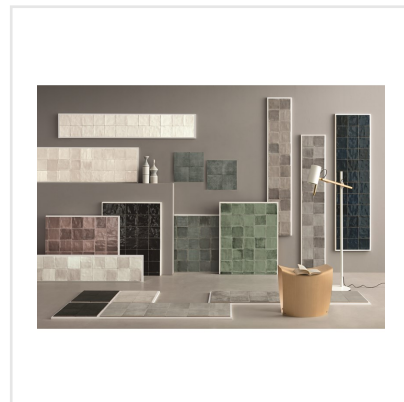

TSQUARE PURE LINEN BLANK

Tsquare är en serie kakel och klinker som tar oss "back to basic". VÄGG: De vackert glaserade väggplattorna i 15x15 cm har ett handgjort utseende med en svag nyansskillnad mellan plattorna inom varje kulör, vilket ger elegans, personlighet och en känsla av äkthet. Att plattan dessutom kommer i åtta olika färger skapar fantastiska möjligheter. Välj din favorit eller mixa. GOLV: Till golvplattan har en innovativ teknik används för att ge plattorna dess unika utseende. Storleken är 20x20 cm och klinkern har ett vintageutseende med nött, rustik yta och tydliga brutna kanter. De fyra olika färgerna kommer även som dekor med ett svagt mönster i marockansk stil.

Art nr:	9131
Serie:	Tsquare
Färg:	Beige
Yta:	Blank
Storlek:	15x15 cm
Antal/m ² :	44,44
Placering:	Vägg
Priskod:	M17
Plats:	5:11, B11, PF22

KONRADSSONS

KAKEL