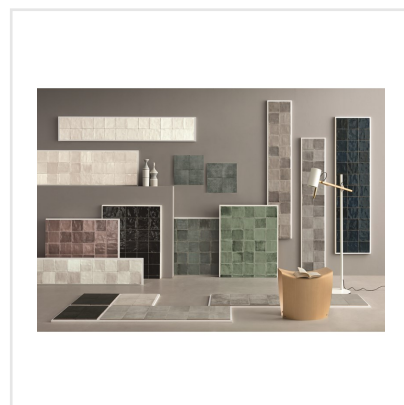

# TSQUARE PINK POWDER BLANK

Tsquare är en serie kakel och klinker som tar oss "back to basic". VÄGG: De vackert glaserade väggplattorna i 15x15 cm har ett handgjort utseende med en svag nyansskillnad mellan plattorna inom varje kulör, vilket ger elegans, personlighet och en känsla av äkthet. Att plattan dessutom kommer i åtta olika färger skapar fantastiska möjligheter. Välj din favorit eller mixa. GOLV: Till golvplattan har en innovativ teknik används för att ge plattorna dess unika utseende. Storleken är 20x20 cm och klinkern har ett vintageutseende med nött, rustik yta och tydliga brutna kanter. De fyra olika färgerna kommer även som dekor med ett svagt mönster i marockansk stil.

Art nr:	9132
Serie:	Tsquare
Färg:	Röd/Rosa
Yta:	Blank
Storlek:	15x15 cm
Antal/m <sup>2</sup> :	44,44
Placering:	Vägg
Priskod:	M17
Plats:	5:11, B11, PF23

KONRADSSONS

KAKEL