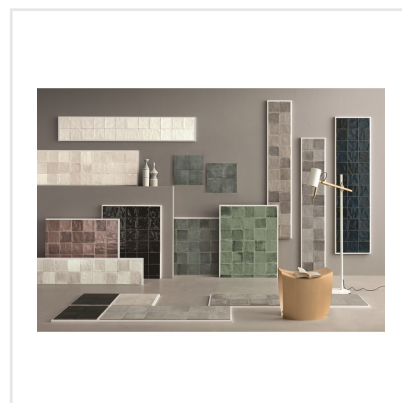

TSQUARE PINK POWDER BLANK

Tsquare är en serie kakel och klinker som tar oss "back to basic". VÄGG: De vackert glaserade väggplattorna i 15x15 cm har ett handgjort utseende med en svag nyansskillnad mellan plattorna inom varje kulör, vilket ger elegans, personlighet och en känsla av äkthet. Att plattan dessutom kommer i åtta olika färger skapar fantastiska möjligheter. Välj din favorit eller mixa. GOLV: Till golvplattan har en innovativ teknik används för att ge plattorna dess unika utseende. Storleken är 20x20 cm och klinkern har ett vintageutseende med nött, rustik yta och tydliga brutna kanter. De fyra olika färgerna kommer även som dekor med ett svagt mönster i marockansk stil.

Art nr:	9132
Serie:	Tsquare
Färg:	Röd/Rosa
Yta:	Blank
Storlek:	15x15 cm
Antal/m ² :	44,44
Placering:	Vägg
Priskod:	M17
Plats:	5:11, B11, PF23

KONRADSSONS

KAKEL