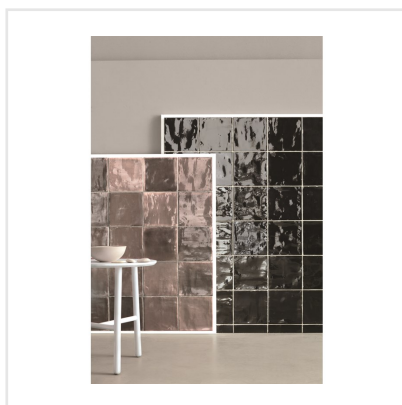

# TSQUARE PINK POWDER BLANK

Tsquare är en serie kakel och klinker som tar oss "back to basic". VÄGG: De vackert glaserade väggplattorna i 15x15 cm har ett handgjort utseende med en svag nyansskillnad mellan plattorna inom varje kulör, vilket ger elegans, personlighet och en känsla av äkthet. Att plattan dessutom kommer i åtta olika färger skapar fantastiska möjligheter. Välj din favorit eller mixa. GOLV: Till golvplattan har en innovativ teknik används för att ge plattorna dess unika utseende. Storleken är 20x20 cm och klinkern har ett vintageutseende med nött, rustik yta och tydliga brutna kanter. De fyra olika färgerna kommer även som dekor med ett svagt mönster i marockansk stil.

Art nr:	9132
Serie:	Tsquare
Färg:	Röd/Rosa
Yta:	Blank
Storlek:	15x15 cm
Antal/m <sup>2</sup> :	44,44
Placering:	Vägg
Priskod:	M17
Plats:	5:11, B11, PF23

KONRADSSONS

KAKEL