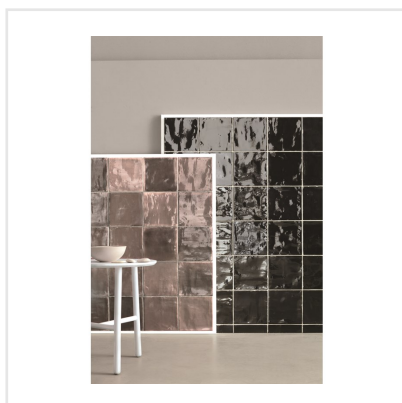

TSQUARE PINK POWDER BLANK

Tsquare är en serie kakel och klinker som tar oss "back to basic". VÄGG: De vackert glaserade väggplattorna i 15x15 cm har ett handgjort utseende med en svag nyansskillnad mellan plattorna inom varje kulör, vilket ger elegans, personlighet och en känsla av äkthet. Att plattan dessutom kommer i åtta olika färger skapar fantastiska möjligheter. Välj din favorit eller mixa. GOLV: Till golvplattan har en innovativ teknik används för att ge plattorna dess unika utseende. Storleken är 20x20 cm och klinkern har ett vintageutseende med nött, rustik yta och tydliga brutna kanter. De fyra olika färgerna kommer även som dekor med ett svagt mönster i marockansk stil.

Art nr:	9132
Serie:	Tsquare
Färg:	Röd/Rosa
Yta:	Blank
Storlek:	15x15 cm
Antal/m ² :	44,44
Placering:	Vägg
Priskod:	M17
Plats:	5:11, B11, PF23

KONRADSSONS

KAKEL