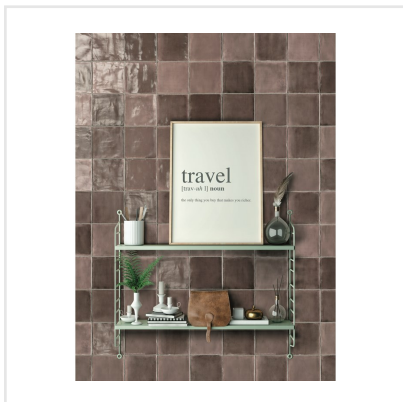

# TSQUARE PINK POWDER BLANK

Tsquare är en serie kakel och klinker som tar oss "back to basic". VÄGG: De vackert glaserade väggplattorna i 15x15 cm har ett handgjort utseende med en svag nyansskillnad mellan plattorna inom varje kulör, vilket ger elegans, personlighet och en känsla av äkthet. Att plattan dessutom kommer i åtta olika färger skapar fantastiska möjligheter. Välj din favorit eller mixa. GOLV: Till golvplattan har en innovativ teknik används för att ge plattorna dess unika utseende. Storleken är 20x20 cm och klinkern har ett vintageutseende med nött, rustik yta och tydliga brutna kanter. De fyra olika färgerna kommer även som dekor med ett svagt mönster i marockansk stil.

Art nr:	9132
Serie:	Tsquare
Färg:	Röd/Rosa
Yta:	Blank
Storlek:	15x15 cm
Antal/m <sup>2</sup> :	44,44
Placering:	Vägg
Priskod:	M17
Plats:	5:11, B11

KONRADSSONS

KAKEL