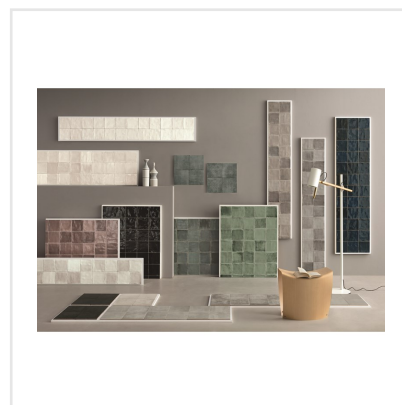

TSQUARE PINK POWDER BLANK

Tsquare är en serie kakel och klinker som tar oss "back to basic". VÄGG: De vackert glaserade väggplattorna i 15x15 cm har ett handgjort utseende med en svag nyansskillnad mellan plattorna inom varje kulör, vilket ger elegans, personlighet och en känsla av äkthet. Att plattan dessutom kommer i åtta olika färger skapar fantastiska möjligheter. Välj din favorit eller mixa. GOLV: Till golvplattan har en innovativ teknik används för att ge plattorna dess unika utseende. Storleken är 20x20 cm och klinkern har ett vintageutseende med nött, rustik yta och tydliga brutna kanter. De fyra olika färgerna kommer även som dekor med ett svagt mönster i marockansk stil.

Art nr:	9132
Serie:	Tsquare
Färg:	Röd/Rosa
Yta:	Blank
Storlek:	15x15 cm
Antal/m ² :	44,44
Placering:	Vägg
Priskod:	M17
Plats:	5:11

KONRADSSONS

KAKEL