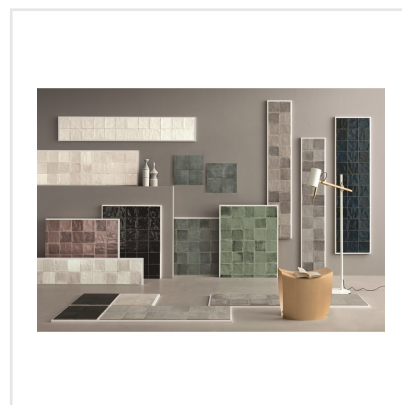

# TSQUARE PINK POWDER BLANK

Tsquare är en serie kakel och klinker som tar oss "back to basic". VÄGG: De vackert glaserade väggplattorna i 15x15 cm har ett handgjort utseende med en svag nyansskillnad mellan plattorna inom varje kulör, vilket ger elegans, personlighet och en känsla av äkthet. Att plattan dessutom kommer i åtta olika färger skapar fantastiska möjligheter. Välj din favorit eller mixa. GOLV: Till golvplattan har en innovativ teknik används för att ge plattorna dess unika utseende. Storleken är 20x20 cm och klinkern har ett vintageutseende med nött, rustik yta och tydliga brutna kanter. De fyra olika färgerna kommer även som dekor med ett svagt mönster i marockansk stil.

Art nr:	9132
Serie:	Tsquare
Färg:	Röd/Rosa
Yta:	Blank
Storlek:	15x15 cm
Antal/m <sup>2</sup> :	44,44
Placering:	Vägg
Priskod:	M17
Plats:	5:11, B11, PF23

KONRADSSONS

KAKEL