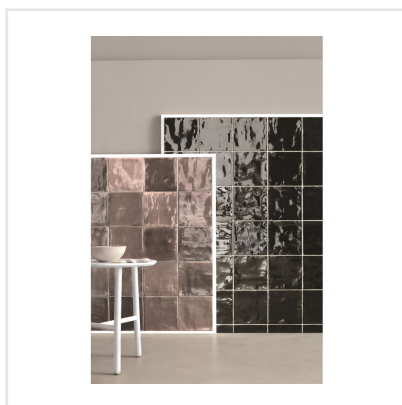

TSQUARE PINK POWDER BLANK

Tsquare är en serie kakel och klinker som tar oss "back to basic". VÄGG: De vackert glaserade väggplattorna i 15x15 cm har ett handgjort utseende med en svag nyansskillnad mellan plattorna inom varje kulör, vilket ger elegans, personlighet och en känsla av äkthet. Att plattan dessutom kommer i åtta olika färger skapar fantastiska möjligheter. Välj din favorit eller mixa. GOLV: Till golvplattan har en innovativ teknik används för att ge plattorna dess unika utseende. Storleken är 20x20 cm och klinkern har ett vintageutseende med nött, rustik yta och tydliga brutna kanter. De fyra olika färgerna kommer även som dekor med ett svagt mönster i marockansk stil.

Art nr:	9132
Serie:	Tsquare
Färg:	Röd/Rosa
Yta:	Blank
Storlek:	15x15 cm
Antal/m ² :	44,44
Placering:	Vägg
Priskod:	M17
Plats:	5:11

KONRADSSONS

KAKEL