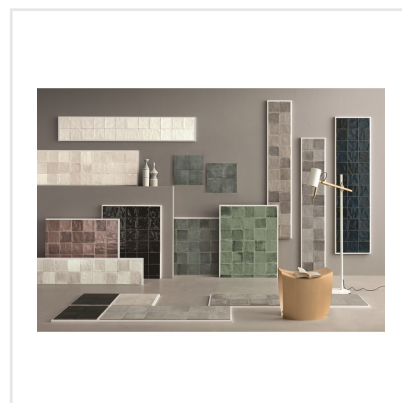

# TSQUARE PINK POWDER BLANK

Tsquare är en serie kakel och klinker som tar oss "back to basic". VÄGG: De vackert glaserade väggplattorna i 15x15 cm har ett handgjort utseende med en svag nyansskillnad mellan plattorna inom varje kulör, vilket ger elegans, personlighet och en känsla av äkthet. Att plattan dessutom kommer i åtta olika färger skapar fantastiska möjligheter. Välj din favorit eller mixa. GOLV: Till golvplattan har en innovativ teknik används för att ge plattorna dess unika utseende. Storleken är 20x20 cm och klinkern har ett vintageutseende med nött, rustik yta och tydliga brutna kanter. De fyra olika färgerna kommer även som dekor med ett svagt mönster i marockansk stil.

Art nr:	9132
Serie:	Tsquare
Färg:	Röd/Rosa
Yta:	Blank
Storlek:	15x15 cm
Antal/m <sup>2</sup> :	44,44
Placering:	Vägg
Priskod:	M17
Plats:	5:11, B11, PF23

KONRADSSONS

KAKEL