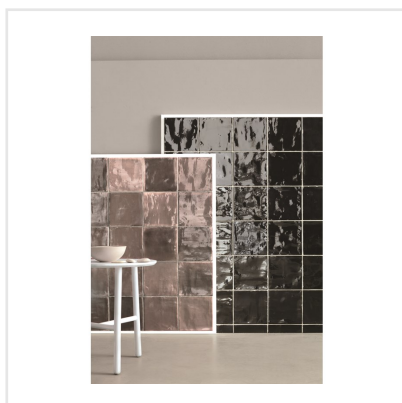

# TSQUARE PINK POWDER BLANK

Tsquare är en serie kakel och klinker som tar oss "back to basic". VÄGG: De vackert glaserade väggplattorna i 15x15 cm har ett handgjort utseende med en svag nyansskillnad mellan plattorna inom varje kulör, vilket ger elegans, personlighet och en känsla av äkthet. Att plattan dessutom kommer i åtta olika färger skapar fantastiska möjligheter. Välj din favorit eller mixa. GOLV: Till golvplattan har en innovativ teknik används för att ge plattorna dess unika utseende. Storleken är 20x20 cm och klinkern har ett vintageutseende med nött, rustik yta och tydliga brutna kanter. De fyra olika färgerna kommer även som dekor med ett svagt mönster i marockansk stil.

Art nr:	9132
Serie:	Tsquare
Färg:	Röd/Rosa
Yta:	Blank
Storlek:	15x15 cm
Antal/m <sup>2</sup> :	44,44
Placering:	Vägg
Priskod:	M17
Plats:	5:11, B11, PF23

KONRADSSONS

KAKEL