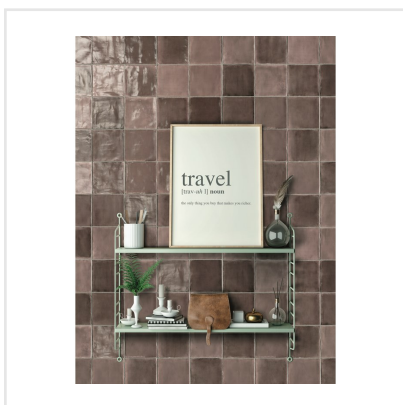

# TSQUARE PINK POWDER BLANK

Tsquare är en serie kakel och klinker som tar oss "back to basic". VÄGG: De vackert glaserade väggplattorna i 15x15 cm har ett handgjort utseende med en svag nyansskillnad mellan plattorna inom varje kulör, vilket ger elegans, personlighet och en känsla av äkthet. Att plattan dessutom kommer i åtta olika färger skapar fantastiska möjligheter. Välj din favorit eller mixa. GOLV: Till golvplattan har en innovativ teknik används för att ge plattorna dess unika utseende. Storleken är 20x20 cm och klinkern har ett vintageutseende med nött, rustik yta och tydliga brutna kanter. De fyra olika färgerna kommer även som dekor med ett svagt mönster i marockansk stil.

Art nr:	9132
Serie:	Tsquare
Färg:	Röd/Rosa
Yta:	Blank
Storlek:	15x15 cm
Antal/m <sup>2</sup> :	44,44
Placering:	Vägg
Priskod:	M17
Plats:	5:11, B11, PF23

KONRADSSONS

KAKEL