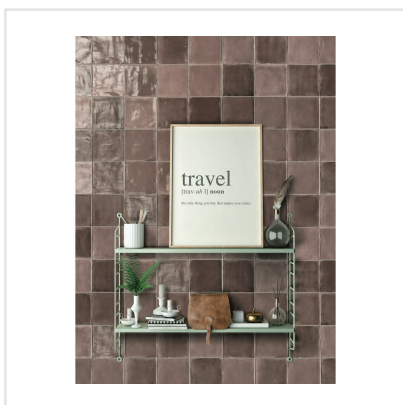

TSQUARE PINK POWDER BLANK

Tsquare är en serie kakel och klinker som tar oss "back to basic". VÄGG: De vackert glaserade väggplattorna i 15x15 cm har ett handgjort utseende med en svag nyansskillnad mellan plattorna inom varje kulör, vilket ger elegans, personlighet och en känsla av äkthet. Att plattan dessutom kommer i åtta olika färger skapar fantastiska möjligheter. Välj din favorit eller mixa. GOLV: Till golvplattan har en innovativ teknik används för att ge plattorna dess unika utseende. Storleken är 20x20 cm och klinkern har ett vintageutseende med nött, rustik yta och tydliga brutna kanter. De fyra olika färgerna kommer även som dekor med ett svagt mönster i marockansk stil.

Art nr:	9132
Serie:	Tsquare
Färg:	Röd/Rosa
Yta:	Blank
Storlek:	15x15 cm
Antal/m ² :	44,44
Placering:	Vägg
Priskod:	M17
Plats:	5:11

KONRADSSONS

KAKEL