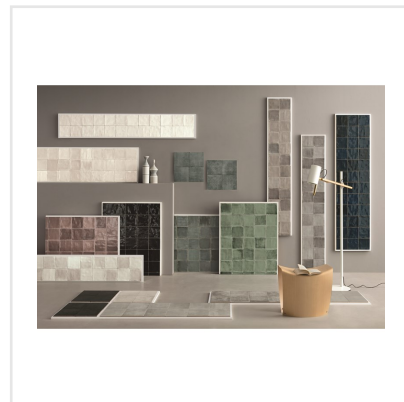

# TSQUARE PINK POWDER BLANK

Tsquare är en serie kakel och klinker som tar oss "back to basic". VÄGG: De vackert glaserade väggplattorna i 15x15 cm har ett handgjort utseende med en svag nyansskillnad mellan plattorna inom varje kulör, vilket ger elegans, personlighet och en känsla av äkthet. Att plattan dessutom kommer i åtta olika färger skapar fantastiska möjligheter. Välj din favorit eller mixa. GOLV: Till golvplattan har en innovativ teknik används för att ge plattorna dess unika utseende. Storleken är 20x20 cm och klinkern har ett vintageutseende med nött, rustik yta och tydliga brutna kanter. De fyra olika färgerna kommer även som dekor med ett svagt mönster i marockansk stil.

Art nr:	9132
Serie:	Tsquare
Färg:	Röd/Rosa
Yta:	Blank
Storlek:	15x15 cm
Antal/m <sup>2</sup> :	44,44
Placering:	Vägg
Priskod:	M17
Plats:	5:11, B11

KONRADSSONS

KAKEL