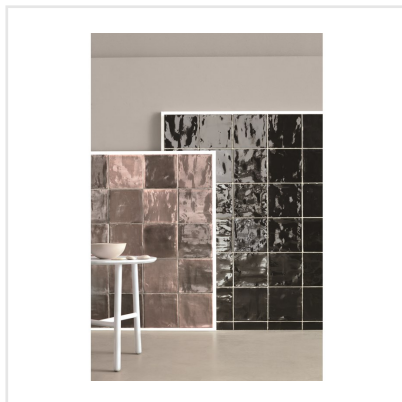

# TSQUARE PINK POWDER BLANK

Tsquare är en serie kakel och klinker som tar oss "back to basic". VÄGG: De vackert glaserade väggplattorna i 15x15 cm har ett handgjort utseende med en svag nyansskillnad mellan plattorna inom varje kulör, vilket ger elegans, personlighet och en känsla av äkthet. Att plattan dessutom kommer i åtta olika färger skapar fantastiska möjligheter. Välj din favorit eller mixa. GOLV: Till golvplattan har en innovativ teknik används för att ge plattorna dess unika utseende. Storleken är 20x20 cm och klinkern har ett vintageutseende med nött, rustik yta och tydliga brutna kanter. De fyra olika färgerna kommer även som dekor med ett svagt mönster i marockansk stil.

Art nr:	9132
Serie:	Tsquare
Färg:	Röd/Rosa
Yta:	Blank
Storlek:	15x15 cm
Antal/m <sup>2</sup> :	44,44
Placering:	Vägg
Priskod:	M17
Plats:	5:11, B11

KONRADSSONS

KAKEL