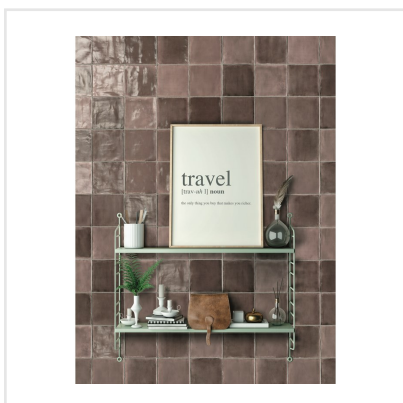

# TSQUARE PINK POWDER BLANK

Tsquare är en serie kakel och klinker som tar oss "back to basic". VÄGG: De vackert glaserade väggplattorna i 15x15 cm har ett handgjort utseende med en svag nyansskillnad mellan plattorna inom varje kulör, vilket ger elegans, personlighet och en känsla av äkthet. Att plattan dessutom kommer i åtta olika färger skapar fantastiska möjligheter. Välj din favorit eller mixa. GOLV: Till golvplattan har en innovativ teknik används för att ge plattorna dess unika utseende. Storleken är 20x20 cm och klinkern har ett vintageutseende med nött, rustik yta och tydliga brutna kanter. De fyra olika färgerna kommer även som dekor med ett svagt mönster i marockansk stil.

Art nr:	9132
Serie:	Tsquare
Färg:	Röd/Rosa
Yta:	Blank
Storlek:	15x15 cm
Antal/m <sup>2</sup> :	44,44
Placering:	Vägg
Priskod:	M17
Plats:	5:11, B11, PF23

KONRADSSONS

KAKEL