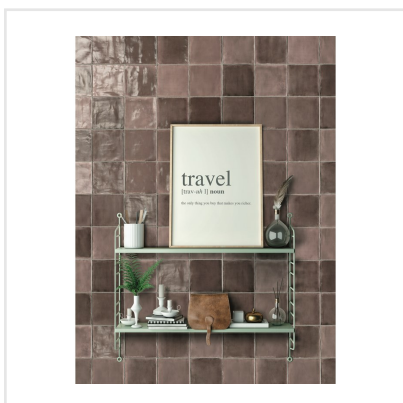

TSQUARE PINK POWDER BLANK

Tsquare är en serie kakel och klinker som tar oss "back to basic". VÄGG: De vackert glaserade väggplattorna i 15x15 cm har ett handgjort utseende med en svag nyansskillnad mellan plattorna inom varje kulör, vilket ger elegans, personlighet och en känsla av äkthet. Att plattan dessutom kommer i åtta olika färger skapar fantastiska möjligheter. Välj din favorit eller mixa. GOLV: Till golvplattan har en innovativ teknik används för att ge plattorna dess unika utseende. Storleken är 20x20 cm och klinkern har ett vintageutseende med nött, rustik yta och tydliga brutna kanter. De fyra olika färgerna kommer även som dekor med ett svagt mönster i marockansk stil.

Art nr:	9132
Serie:	Tsquare
Färg:	Röd/Rosa
Yta:	Blank
Storlek:	15x15 cm
Antal/m ² :	44,44
Placering:	Vägg
Priskod:	M17
Plats:	5:11, B11, PF23

KONRADSSONS

KAKEL