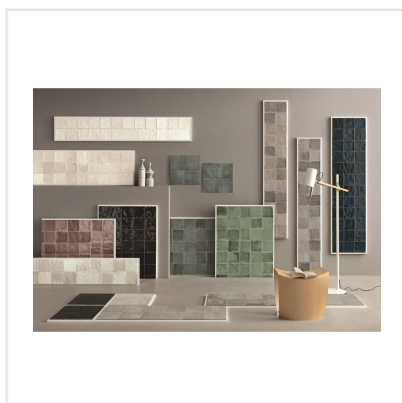

TSQUARE COZY NEST BLANK

Tsquare är en serie kakel och klinker som tar oss "back to basic". VÄGG: De vackert glaserade väggplattorna i 15x15 cm har ett handgjort utseende med en svag nyansskillnad mellan plattorna inom varje kulör, vilket ger elegans, personlighet och en känsla av äkthet. Att plattan dessutom kommer i åtta olika färger skapar fantastiska möjligheter. Välj din favorit eller mixa. GOLV: Till golvplattan har en innovativ teknik används för att ge plattorna dess unika utseende. Storleken är 20x20 cm och klinkern har ett vintageutseende med nött, rustik yta och tydliga brutna kanter. De fyra olika färgerna kommer även som dekor med ett svagt mönster i marockansk stil.

Art nr:	9133
Serie:	Tsquare
Färg:	Grå
Yta:	Blank
Storlek:	15x15 cm
Tjocklek:	10 mm
Antal/m²:	44,44
Placering:	Vägg
Frostsäker:	Nej
Priskod:	M17
Plats:	5:11

KONRADSSONS
KAKEL