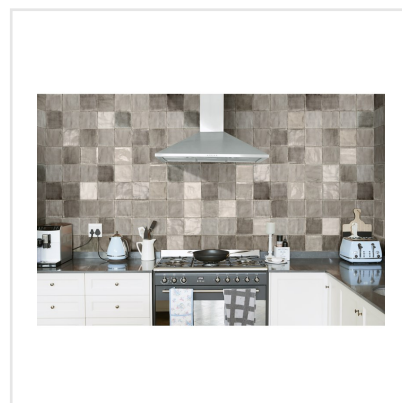

TSQUARE COZY NEST BLANK

Tsquare är en serie kakel och klinker som tar oss "back to basic". VÄGG: De vackert glaserade väggplattorna i 15x15 cm har ett handgjort utseende med en svag nyansskillnad mellan plattorna inom varje kulör, vilket ger elegans, personlighet och en känsla av äkthet. Att plattan dessutom kommer i åtta olika färger skapar fantastiska möjligheter. Välj din favorit eller mixa. GOLV: Till golvplattan har en innovativ teknik används för att ge plattorna dess unika utseende. Storleken är 20x20 cm och klinkern har ett vintageutseende med nött, rustik yta och tydliga brutna kanter. De fyra olika färgerna kommer även som dekor med ett svagt mönster i marockansk stil.

Art nr:	9133
Serie:	Tsquare
Färg:	Grå
Yta:	Blank
Storlek:	15x15 cm
Tjocklek:	10 mm
Antal/m²:	44,44
Placering:	Vägg
Frostsäker:	Nej
Priskod:	M17
Plats:	5:11

KONRADSSONS
KAKEL