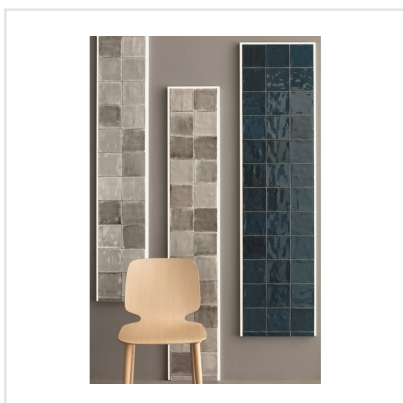

TSQUARE COZY NEST BLANK

Tsquare är en serie kakel och klinker som tar oss "back to basic". VÄGG: De vackert glaserade väggplattorna i 15x15 cm har ett handgjort utseende med en svag nyansskillnad mellan plattorna inom varje kulör, vilket ger elegans, personlighet och en känsla av äkthet. Att plattan dessutom kommer i åtta olika färger skapar fantastiska möjligheter. Välj din favorit eller mixa. GOLV: Till golvplattan har en innovativ teknik används för att ge plattorna dess unika utseende. Storleken är 20x20 cm och klinkern har ett vintageutseende med nött, rustik yta och tydliga brutna kanter. De fyra olika färgerna kommer även som dekor med ett svagt mönster i marockansk stil.

Art nr:	9133
Serie:	Tsquare
Färg:	Grå
Yta:	Blank
Storlek:	15x15 cm
Tjocklek:	10 mm
Antal/m²:	44,44
Placering:	Vägg
Frostsäker:	Nej
Priskod:	M17
Plats:	5:11

KONRADSSONS
KAKEL