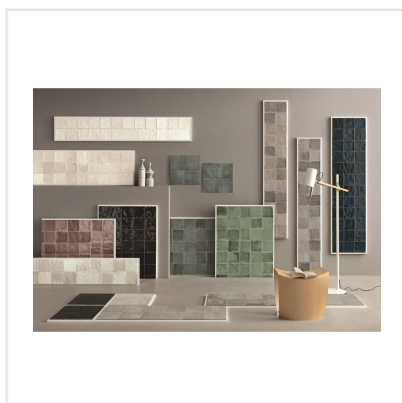

# TSQUARE COZY NEST BLANK

Tsquare är en serie kakel och klinker som tar oss "back to basic". VÄGG: De vackert glaserade väggplattorna i 15x15 cm har ett handgjort utseende med en svag nyansskillnad mellan plattorna inom varje kulör, vilket ger elegans, personlighet och en känsla av äkthet. Att plattan dessutom kommer i åtta olika färger skapar fantastiska möjligheter. Välj din favorit eller mixa. GOLV: Till golvplattan har en innovativ teknik används för att ge plattorna dess unika utseende. Storleken är 20x20 cm och klinkern har ett vintageutseende med nött, rustik yta och tydliga brutna kanter. De fyra olika färgerna kommer även som dekor med ett svagt mönster i marockansk stil.

|                        |                 |
|------------------------|-----------------|
| Art nr:                | 9133            |
| Serie:                 | Tsquare         |
| Färg:                  | Grå             |
| Yta:                   | Blank           |
| Storlek:               | 15x15 cm        |
| Antal/m <sup>2</sup> : | 44,44           |
| Placering:             | Vägg            |
| Priskod:               | M17             |
| Plats:                 | 5:11, B11, PF24 |

KONRADSSONS

KAKEL