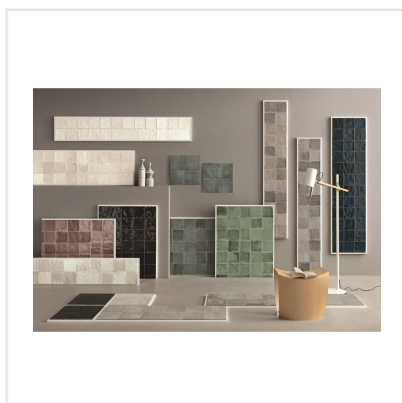

# TSQUARE COZY NEST BLANK

Tsquare är en serie kakel och klinker som tar oss "back to basic". VÄGG: De vackert glaserade väggplattorna i 15x15 cm har ett handgjort utseende med en svag nyansskillnad mellan plattorna inom varje kulör, vilket ger elegans, personlighet och en känsla av äkthet. Att plattan dessutom kommer i åtta olika färger skapar fantastiska möjligheter. Välj din favorit eller mixa. GOLV: Till golvplattan har en innovativ teknik används för att ge plattorna dess unika utseende. Storleken är 20x20 cm och klinkern har ett vintageutseende med nött, rustik yta och tydliga brutna kanter. De fyra olika färgerna kommer även som dekor med ett svagt mönster i marockansk stil.

Art nr:	9133
Serie:	Tsquare
Färg:	Grå
Yta:	Blank
Storlek:	15x15 cm
Antal/m <sup>2</sup> :	44,44
Placering:	Vägg
Priskod:	M17
Plats:	5:11, B11, PF24

KONRADSSONS

KAKEL