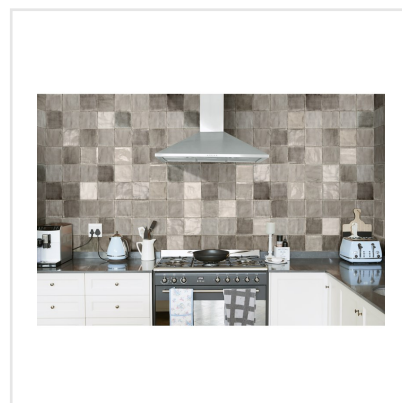

TSQUARE COZY NEST BLANK

Tsquare är en serie kakel och klinker som tar oss "back to basic". VÄGG: De vackert glaserade väggplattorna i 15x15 cm har ett handgjort utseende med en svag nyansskillnad mellan plattorna inom varje kulör, vilket ger elegans, personlighet och en känsla av äkthet. Att plattan dessutom kommer i åtta olika färger skapar fantastiska möjligheter. Välj din favorit eller mixa. GOLV: Till golvplattan har en innovativ teknik används för att ge plattorna dess unika utseende. Storleken är 20x20 cm och klinkern har ett vintageutseende med nött, rustik yta och tydliga brutna kanter. De fyra olika färgerna kommer även som dekor med ett svagt mönster i marockansk stil.

Art nr:	9133
Serie:	Tsquare
Färg:	Grå
Yta:	Blank
Storlek:	15x15 cm
Antal/m ² :	44,44
Placering:	Vägg
Priskod:	M17
Plats:	5:11

KONRADSSONS

KAKEL