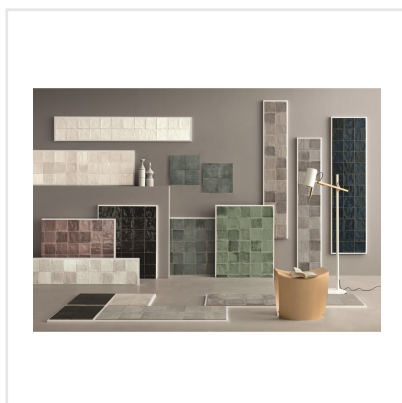

TSQUARE COZY NEST BLANK

Tsquare är en serie kakel och klinker som tar oss "back to basic". VÄGG: De vackert glaserade väggplattorna i 15x15 cm har ett handgjort utseende med en svag nyansskillnad mellan plattorna inom varje kulör, vilket ger elegans, personlighet och en känsla av äkthet. Att plattan dessutom kommer i åtta olika färger skapar fantastiska möjligheter. Välj din favorit eller mixa. GOLV: Till golvplattan har en innovativ teknik används för att ge plattorna dess unika utseende. Storleken är 20x20 cm och klinkern har ett vintageutseende med nött, rustik yta och tydliga brutna kanter. De fyra olika färgerna kommer även som dekor med ett svagt mönster i marockansk stil.

Art nr:	9133
Serie:	Tsquare
Färg:	Grå
Yta:	Blank
Storlek:	15x15 cm
Antal/m ² :	44,44
Placering:	Vägg
Priskod:	M17
Plats:	5:11, B11

KONRADSSONS

KAKEL