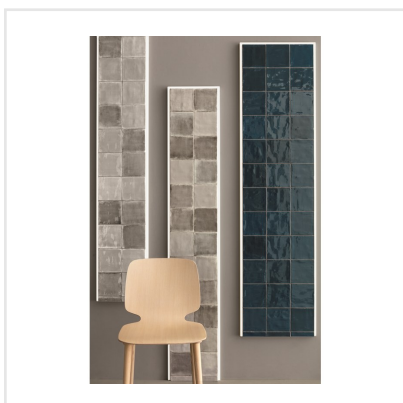

TSQUARE COZY NEST BLANK

Tsquare är en serie kakel och klinker som tar oss "back to basic". VÄGG: De vackert glaserade väggplattorna i 15x15 cm har ett handgjort utseende med en svag nyansskillnad mellan plattorna inom varje kulör, vilket ger elegans, personlighet och en känsla av äkthet. Att plattan dessutom kommer i åtta olika färger skapar fantastiska möjligheter. Välj din favorit eller mixa. GOLV: Till golvplattan har en innovativ teknik används för att ge plattorna dess unika utseende. Storleken är 20x20 cm och klinkern har ett vintageutseende med nött, rustik yta och tydliga brutna kanter. De fyra olika färgerna kommer även som dekor med ett svagt mönster i marockansk stil.

Art nr:	9133
Serie:	Tsquare
Färg:	Grå
Yta:	Blank
Storlek:	15x15 cm
Antal/m ² :	44,44
Placering:	Vägg
Priskod:	M17
Plats:	5:11, B11

KONRADSSONS

KAKEL