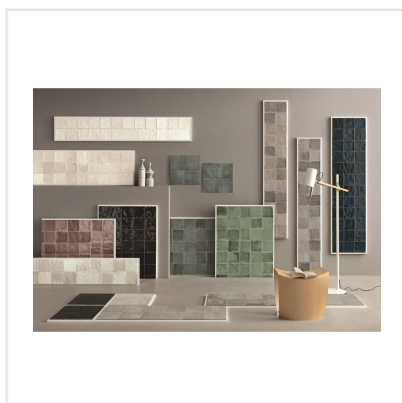

TSQUARE COZY NEST BLANK

Tsquare är en serie kakel och klinker som tar oss "back to basic". VÄGG: De vackert glaserade väggplattorna i 15x15 cm har ett handgjort utseende med en svag nyansskillnad mellan plattorna inom varje kulör, vilket ger elegans, personlighet och en känsla av äkthet. Att plattan dessutom kommer i åtta olika färger skapar fantastiska möjligheter. Välj din favorit eller mixa. GOLV: Till golvplattan har en innovativ teknik används för att ge plattorna dess unika utseende. Storleken är 20x20 cm och klinkern har ett vintageutseende med nött, rustik yta och tydliga brutna kanter. De fyra olika färgerna kommer även som dekor med ett svagt mönster i marockansk stil.

Art nr:	9133
Serie:	Tsquare
Färg:	Grå
Yta:	Blank
Storlek:	15x15 cm
Antal/m ² :	44,44
Placering:	Vägg
Priskod:	M17
Plats:	5:11

KONRADSSONS

KAKEL