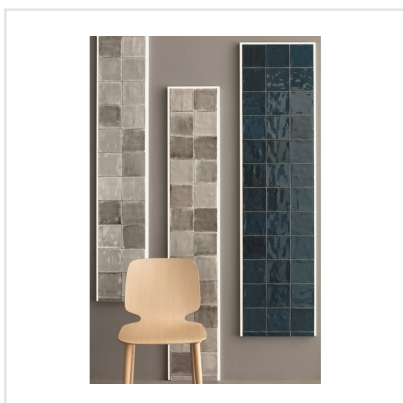

# TSQUARE COZY NEST BLANK

Tsquare är en serie kakel och klinker som tar oss "back to basic". VÄGG: De vackert glaserade väggplattorna i 15x15 cm har ett handgjort utseende med en svag nyansskillnad mellan plattorna inom varje kulör, vilket ger elegans, personlighet och en känsla av äkthet. Att plattan dessutom kommer i åtta olika färger skapar fantastiska möjligheter. Välj din favorit eller mixa. GOLV: Till golvplattan har en innovativ teknik används för att ge plattorna dess unika utseende. Storleken är 20x20 cm och klinkern har ett vintageutseende med nött, rustik yta och tydliga brutna kanter. De fyra olika färgerna kommer även som dekor med ett svagt mönster i marockansk stil.

|                        |                 |
|------------------------|-----------------|
| Art nr:                | 9133            |
| Serie:                 | Tsquare         |
| Färg:                  | Grå             |
| Yta:                   | Blank           |
| Storlek:               | 15x15 cm        |
| Antal/m <sup>2</sup> : | 44,44           |
| Placering:             | Vägg            |
| Priskod:               | M17             |
| Plats:                 | 5:11, B11, PF24 |

KONRADSSONS

KAKEL