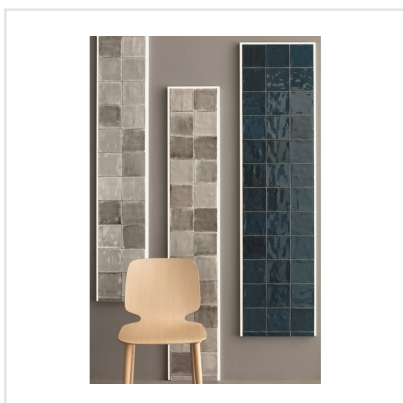

TSQUARE COZY NEST BLANK

Tsquare är en serie kakel och klinker som tar oss "back to basic". VÄGG: De vackert glaserade väggplattorna i 15x15 cm har ett handgjort utseende med en svag nyansskillnad mellan plattorna inom varje kulör, vilket ger elegans, personlighet och en känsla av äkthet. Att plattan dessutom kommer i åtta olika färger skapar fantastiska möjligheter. Välj din favorit eller mixa. GOLV: Till golvplattan har en innovativ teknik används för att ge plattorna dess unika utseende. Storleken är 20x20 cm och klinkern har ett vintageutseende med nött, rustik yta och tydliga brutna kanter. De fyra olika färgerna kommer även som dekor med ett svagt mönster i marockansk stil.

Art nr:	9133
Serie:	Tsquare
Färg:	Grå
Yta:	Blank
Storlek:	15x15 cm
Antal/m ² :	44,44
Placering:	Vägg
Priskod:	M17
Plats:	5:11

KONRADSSONS

KAKEL