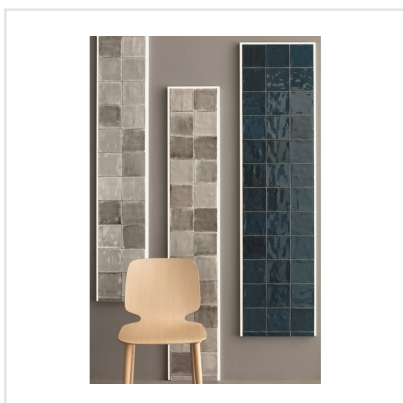

# TSQUARE COZY NEST BLANK

Tsquare är en serie kakel och klinker som tar oss "back to basic". VÄGG: De vackert glaserade väggplattorna i 15x15 cm har ett handgjort utseende med en svag nyansskillnad mellan plattorna inom varje kulör, vilket ger elegans, personlighet och en känsla av äkthet. Att plattan dessutom kommer i åtta olika färger skapar fantastiska möjligheter. Välj din favorit eller mixa. GOLV: Till golvplattan har en innovativ teknik används för att ge plattorna dess unika utseende. Storleken är 20x20 cm och klinkern har ett vintageutseende med nött, rustik yta och tydliga brutna kanter. De fyra olika färgerna kommer även som dekor med ett svagt mönster i marockansk stil.

Art nr:	9133
Serie:	Tsquare
Färg:	Grå
Yta:	Blank
Storlek:	15x15 cm
Antal/m <sup>2</sup> :	44,44
Placering:	Vägg
Priskod:	M17
Plats:	5:11, B11, PF24

KONRADSSONS

KAKEL