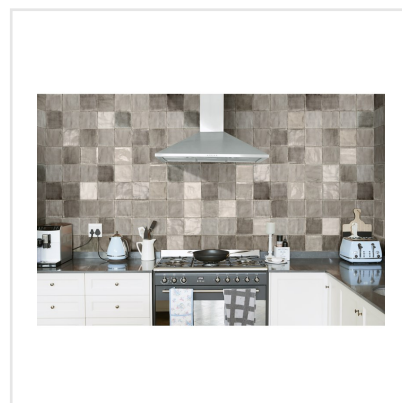

# TSQUARE COZY NEST BLANK

Tsquare är en serie kakel och klinker som tar oss "back to basic". VÄGG: De vackert glaserade väggplattorna i 15x15 cm har ett handgjort utseende med en svag nyansskillnad mellan plattorna inom varje kulör, vilket ger elegans, personlighet och en känsla av äkthet. Att plattan dessutom kommer i åtta olika färger skapar fantastiska möjligheter. Välj din favorit eller mixa. GOLV: Till golvplattan har en innovativ teknik används för att ge plattorna dess unika utseende. Storleken är 20x20 cm och klinkern har ett vintageutseende med nött, rustik yta och tydliga brutna kanter. De fyra olika färgerna kommer även som dekor med ett svagt mönster i marockansk stil.

Art nr:	9133
Serie:	Tsquare
Färg:	Grå
Yta:	Blank
Storlek:	15x15 cm
Antal/m <sup>2</sup> :	44,44
Placering:	Vägg
Priskod:	M17
Plats:	5:11, B11, PF24

KONRADSSONS

KAKEL