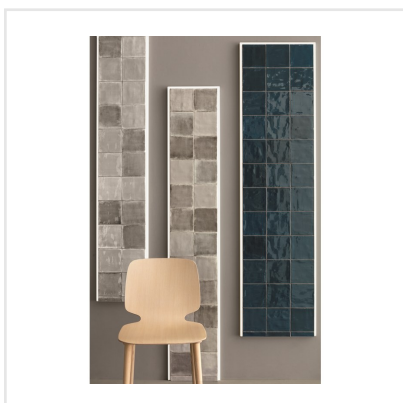

TSQUARE COZY NEST BLANK

Tsquare är en serie kakel och klinker som tar oss "back to basic". VÄGG: De vackert glaserade väggplattorna i 15x15 cm har ett handgjort utseende med en svag nyansskillnad mellan plattorna inom varje kulör, vilket ger elegans, personlighet och en känsla av äkthet. Att plattan dessutom kommer i åtta olika färger skapar fantastiska möjligheter. Välj din favorit eller mixa. GOLV: Till golvplattan har en innovativ teknik används för att ge plattorna dess unika utseende. Storleken är 20x20 cm och klinkern har ett vintageutseende med nött, rustik yta och tydliga brutna kanter. De fyra olika färgerna kommer även som dekor med ett svagt mönster i marockansk stil.

Art nr:	9133
Serie:	Tsquare
Färg:	Grå
Yta:	Blank
Storlek:	15x15 cm
Antal/m ² :	44,44
Placering:	Vägg
Priskod:	M17
Plats:	5:11, B11, PF24

KONRADSSONS

KAKEL