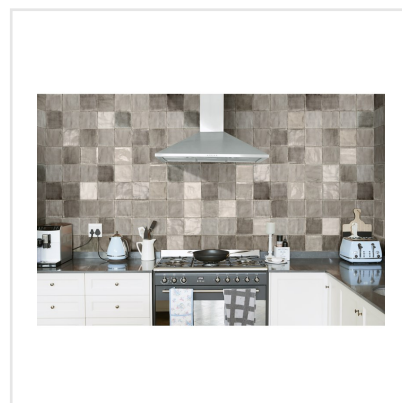

# TSQUARE COZY NEST BLANK

Tsquare är en serie kakel och klinker som tar oss "back to basic". VÄGG: De vackert glaserade väggplattorna i 15x15 cm har ett handgjort utseende med en svag nyansskillnad mellan plattorna inom varje kulör, vilket ger elegans, personlighet och en känsla av äkthet. Att plattan dessutom kommer i åtta olika färger skapar fantastiska möjligheter. Välj din favorit eller mixa. GOLV: Till golvplattan har en innovativ teknik används för att ge plattorna dess unika utseende. Storleken är 20x20 cm och klinkern har ett vintageutseende med nött, rustik yta och tydliga brutna kanter. De fyra olika färgerna kommer även som dekor med ett svagt mönster i marockansk stil.

KONRADSSONS

KAKEL