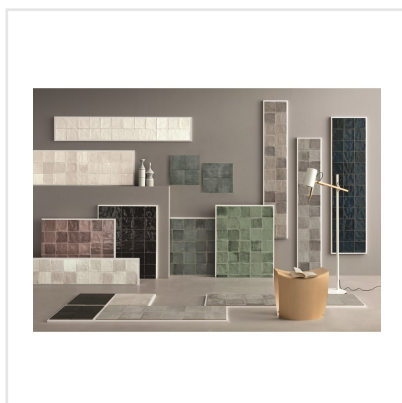

TSQUARE COZY NEST BLANK

Tsquare är en serie kakel och klinker som tar oss "back to basic". VÄGG: De vackert glaserade väggplattorna i 15x15 cm har ett handgjort utseende med en svag nyansskillnad mellan plattorna inom varje kulör, vilket ger elegans, personlighet och en känsla av äkthet. Att plattan dessutom kommer i åtta olika färger skapar fantastiska möjligheter. Välj din favorit eller mixa. GOLV: Till golvplattan har en innovativ teknik används för att ge plattorna dess unika utseende. Storleken är 20x20 cm och klinkern har ett vintageutseende med nött, rustik yta och tydliga brutna kanter. De fyra olika färgerna kommer även som dekor med ett svagt mönster i marockansk stil.

Art nr:	9133
Serie:	Tsquare
Färg:	Grå
Yta:	Blank
Storlek:	15x15 cm
Antal/m ² :	44,44
Placering:	Vägg
Priskod:	M17
Plats:	5:11, B11, PF24

KONRADSSONS

KAKEL