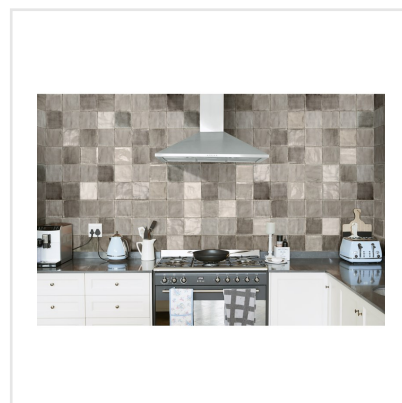

TSQUARE COZY NEST BLANK

Tsquare är en serie kakel och klinker som tar oss "back to basic". VÄGG: De vackert glaserade väggplattorna i 15x15 cm har ett handgjort utseende med en svag nyansskillnad mellan plattorna inom varje kulör, vilket ger elegans, personlighet och en känsla av äkthet. Att plattan dessutom kommer i åtta olika färger skapar fantastiska möjligheter. Välj din favorit eller mixa. GOLV: Till golvplattan har en innovativ teknik används för att ge plattorna dess unika utseende. Storleken är 20x20 cm och klinkern har ett vintageutseende med nött, rustik yta och tydliga brutna kanter. De fyra olika färgerna kommer även som dekor med ett svagt mönster i marockansk stil.

Art nr:	9133
Serie:	Tsquare
Färg:	Grå
Yta:	Blank
Storlek:	15x15 cm
Antal/m ² :	44,44
Placering:	Vägg
Priskod:	M17
Plats:	5:11, B11

KONRADSSONS

KAKEL