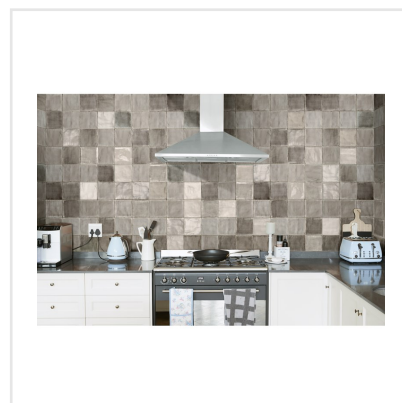

TSQUARE COZY NEST BLANK

Tsquare är en serie kakel och klinker som tar oss "back to basic". VÄGG: De vackert glaserade väggplattorna i 15x15 cm har ett handgjort utseende med en svag nyansskillnad mellan plattorna inom varje kulör, vilket ger elegans, personlighet och en känsla av äkthet. Att plattan dessutom kommer i åtta olika färger skapar fantastiska möjligheter. Välj din favorit eller mixa. GOLV: Till golvplattan har en innovativ teknik används för att ge plattorna dess unika utseende. Storleken är 20x20 cm och klinkern har ett vintageutseende med nött, rustik yta och tydliga brutna kanter. De fyra olika färgerna kommer även som dekor med ett svagt mönster i marockansk stil.

Art nr:	9133
Serie:	Tsquare
Färg:	Grå
Yta:	Blank
Storlek:	15x15 cm
Antal/m ² :	44,44
Placering:	Vägg
Priskod:	M17
Plats:	5:11, B11, PF24

KONRADSSONS

KAKEL