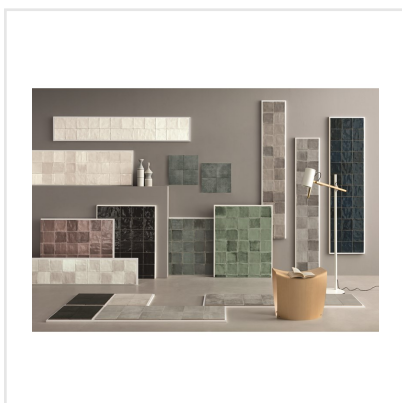

TSQUARE RAINY DAY BLANK

Tsquare är en serie kakel och klinker som tar oss "back to basic". VÄGG: De vackert glaserade väggplattorna i 15x15 cm har ett handgjort utseende med en svag nyansskillnad mellan plattorna inom varje kulör, vilket ger elegans, personlighet och en känsla av äkthet. Att plattan dessutom kommer i åtta olika färger skapar fantastiska möjligheter. Välj din favorit eller mixa. GOLV: Till golvplattan har en innovativ teknik används för att ge plattorna dess unika utseende. Storleken är 20x20 cm och klinkern har ett vintageutseende med nött, rustik yta och tydliga brutna kanter. De fyra olika färgerna kommer även som dekor med ett svagt mönster i marockansk stil.

Art nr:	9134
Serie:	Tsquare
Färg:	Grå
Yta:	Blank
Storlek:	15x15 cm
Antal/m ² :	44,44
Placering:	Vägg
Priskod:	M17
Plats:	5:11, B11, PF25

KONRADSSONS

KAKEL