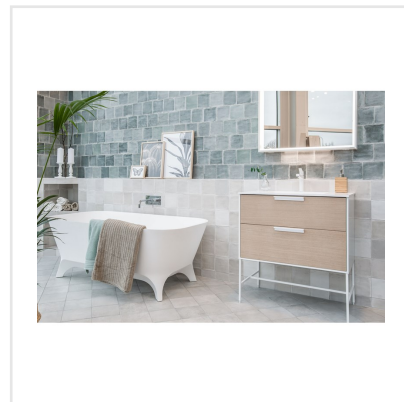

# TSQUARE FRESH THYME BLANK

Tsquare är en serie kakel och klinker som tar oss "back to basic". VÄGG: De vackert glaserade väggplattorna i 15x15 cm har ett handgjort utseende med en svag nyansskillnad mellan plattorna inom varje kulör, vilket ger elegans, personlighet och en känsla av äkthet. Att plattan dessutom kommer i åtta olika färger skapar fantastiska möjligheter. Välj din favorit eller mixa. GOLV: Till golvplattan har en innovativ teknik används för att ge plattorna dess unika utseende. Storleken är 20x20 cm och klinkern har ett vintageutseende med nött, rustik yta och tydliga brutna kanter. De fyra olika färgerna kommer även som dekor med ett svagt mönster i marockansk stil.

Art nr:	9135
Serie:	Tsquare
Färg:	Grå
Yta:	Blank
Storlek:	15x15 cm
Tjocklek:	10 mm
Antal/m²:	44,44
Placering:	Vägg
Frostsäker:	Nej
Priskod:	M17
Plats:	5:11

**KONRADSSONS**  
KAKEL