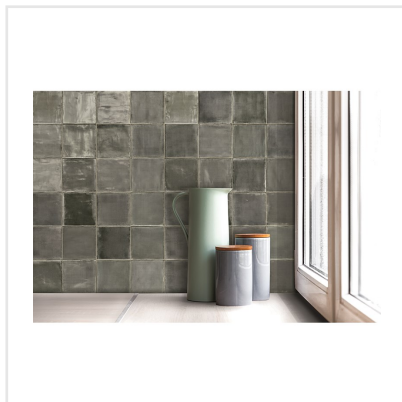

# TSQUARE FRESH THYME BLANK

Tsquare är en serie kakel och klinker som tar oss "back to basic". VÄGG: De vackert glaserade väggplattorna i 15x15 cm har ett handgjort utseende med en svag nyansskillnad mellan plattorna inom varje kulör, vilket ger elegans, personlighet och en känsla av äkthet. Att plattan dessutom kommer i åtta olika färger skapar fantastiska möjligheter. Välj din favorit eller mixa. GOLV: Till golvplattan har en innovativ teknik används för att ge plattorna dess unika utseende. Storleken är 20x20 cm och klinkern har ett vintageutseende med nött, rustik yta och tydliga brutna kanter. De fyra olika färgerna kommer även som dekor med ett svagt mönster i marockansk stil.

Art nr:	9135
Serie:	Tsquare
Färg:	Grå
Yta:	Blank
Storlek:	15x15 cm
Tjocklek:	10 mm
Antal/m²:	44,44
Placering:	Vägg
Frostsäker:	Nej
Priskod:	M17
Plats:	5:11

**KONRADSSONS**  
KAKEL