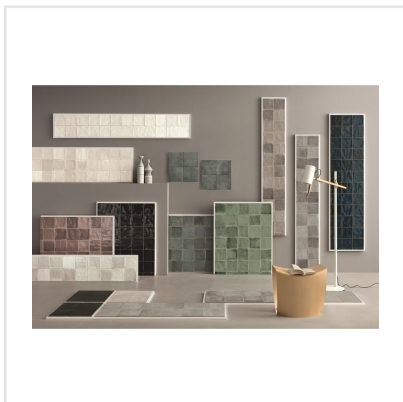

# TSQUARE FRESH THYME BLANK

Tsquare är en serie kakel och klinker som tar oss "back to basic". VÄGG: De vackert glaserade väggplattorna i 15x15 cm har ett handgjort utseende med en svag nyansskillnad mellan plattorna inom varje kulör, vilket ger elegans, personlighet och en känsla av äkthet. Att plattan dessutom kommer i åtta olika färger skapar fantastiska möjligheter. Välj din favorit eller mixa. GOLV: Till golvplattan har en innovativ teknik används för att ge plattorna dess unika utseende. Storleken är 20x20 cm och klinkern har ett vintageutseende med nött, rustik yta och tydliga brutna kanter. De fyra olika färgerna kommer även som dekor med ett svagt mönster i marockansk stil.

Art nr:	9135
Serie:	Tsquare
Färg:	Grå
Yta:	Blank
Storlek:	15x15 cm
Tjocklek:	10 mm
Antal/m²:	44,44
Placering:	Vägg
Frostsäker:	Nej
Priskod:	M17
Plats:	5:11

**KONRADSSONS**  
KAKEL