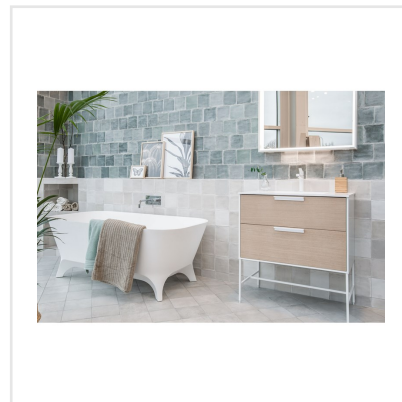

TSQUARE FRESH THYME BLANK

Tsquare är en serie kakel och klinker som tar oss "back to basic". VÄGG: De vackert glaserade väggplattorna i 15x15 cm har ett handgjort utseende med en svag nyansskillnad mellan plattorna inom varje kulör, vilket ger elegans, personlighet och en känsla av äkthet. Att plattan dessutom kommer i åtta olika färger skapar fantastiska möjligheter. Välj din favorit eller mixa. GOLV: Till golvplattan har en innovativ teknik används för att ge plattorna dess unika utseende. Storleken är 20x20 cm och klinkern har ett vintageutseende med nött, rustik yta och tydliga brutna kanter. De fyra olika färgerna kommer även som dekor med ett svagt mönster i marockansk stil.

Art nr:	9135
Serie:	Tsquare
Färg:	Grön
Yta:	Blank
Storlek:	15x15 cm
Antal/m ² :	44,44
Placering:	Vägg
Priskod:	M17
Plats:	5:11, B11, PF26

KONRADSSONS

KAKEL