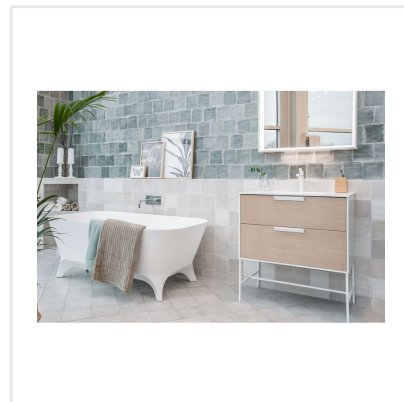

TSQUARE FRESH THYME BLANK

Tsquare är en serie kakel och klinker som tar oss "back to basic". VÄGG: De vackert glaserade väggplattorna i 15x15 cm har ett handgjort utseende med en svag nyansskillnad mellan plattorna inom varje kulör, vilket ger elegans, personlighet och en känsla av äkthet. Att plattan dessutom kommer i åtta olika färger skapar fantastiska möjligheter. Välj din favorit eller mixa. GOLV: Till golvplattan har en innovativ teknik används för att ge plattorna dess unika utseende. Storleken är 20x20 cm och klinkern har ett vintageutseende med nött, rustik yta och tydliga brutna kanter. De fyra olika färgerna kommer även som dekor med ett svagt mönster i marockansk stil.

Art nr:	9135
Serie:	Tsquare
Färg:	Grön
Yta:	Blank
Storlek:	15x15 cm
Antal/m ² :	44,44
Placering:	Vägg
Priskod:	M17
Plats:	5:11

KONRADSSONS
KAKEL