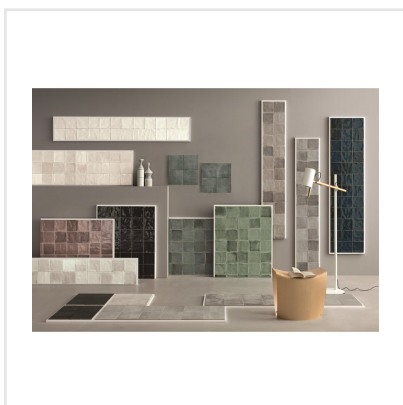

TSQUARE FRESH THYME BLANK

Tsquare är en serie kakel och klinker som tar oss "back to basic". VÄGG: De vackert glaserade väggplattorna i 15x15 cm har ett handgjort utseende med en svag nyansskillnad mellan plattorna inom varje kulör, vilket ger elegans, personlighet och en känsla av äkthet. Att plattan dessutom kommer i åtta olika färger skapar fantastiska möjligheter. Välj din favorit eller mixa. GOLV: Till golvplattan har en innovativ teknik används för att ge plattorna dess unika utseende. Storleken är 20x20 cm och klinkern har ett vintageutseende med nött, rustik yta och tydliga brutna kanter. De fyra olika färgerna kommer även som dekor med ett svagt mönster i marockansk stil.

Art nr:	9135
Serie:	Tsquare
Färg:	Grön
Yta:	Blank
Storlek:	15x15 cm
Antal/m ² :	44,44
Placering:	Vägg
Priskod:	M17
Plats:	5:11, B11, PF26

KONRADSSONS

KAKEL