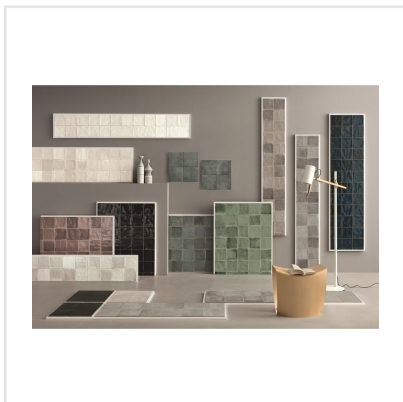

TSQUARE FRESH THYME BLANK

Tsquare är en serie kakel och klinker som tar oss "back to basic". VÄGG: De vackert glaserade väggplattorna i 15x15 cm har ett handgjort utseende med en svag nyansskillnad mellan plattorna inom varje kulör, vilket ger elegans, personlighet och en känsla av äkthet. Att plattan dessutom kommer i åtta olika färger skapar fantastiska möjligheter. Välj din favorit eller mixa. GOLV: Till golvplattan har en innovativ teknik används för att ge plattorna dess unika utseende. Storleken är 20x20 cm och klinkern har ett vintageutseende med nött, rustik yta och tydliga brutna kanter. De fyra olika färgerna kommer även som dekor med ett svagt mönster i marockansk stil.

Art nr:	9135
Serie:	Tsquare
Färg:	Grön
Yta:	Blank
Storlek:	15x15 cm
Antal/m ² :	44,44
Placering:	Vägg
Priskod:	M17
Plats:	5:11, B11

KONRADSSONS

KAKEL