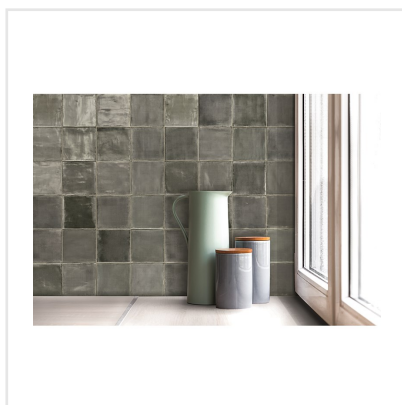

TSQUARE FRESH THYME BLANK

Tsquare är en serie kakel och klinker som tar oss "back to basic". VÄGG: De vackert glaserade väggplattorna i 15x15 cm har ett handgjort utseende med en svag nyansskillnad mellan plattorna inom varje kulör, vilket ger elegans, personlighet och en känsla av äkthet. Att plattan dessutom kommer i åtta olika färger skapar fantastiska möjligheter. Välj din favorit eller mixa. GOLV: Till golvplattan har en innovativ teknik används för att ge plattorna dess unika utseende. Storleken är 20x20 cm och klinkern har ett vintageutseende med nött, rustik yta och tydliga brutna kanter. De fyra olika färgerna kommer även som dekor med ett svagt mönster i marockansk stil.

Art nr:	9135
Serie:	Tsquare
Färg:	Grön
Yta:	Blank
Storlek:	15x15 cm
Antal/m ² :	44,44
Placering:	Vägg
Priskod:	M17
Plats:	5:11, B11, PF26

KONRADSSONS

KAKEL