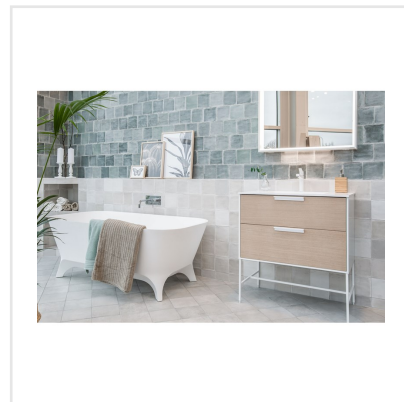

TSQUARE FRESH THYME BLANK

Tsquare är en serie kakel och klinker som tar oss "back to basic". VÄGG: De vackert glaserade väggplattorna i 15x15 cm har ett handgjort utseende med en svag nyansskillnad mellan plattorna inom varje kulör, vilket ger elegans, personlighet och en känsla av äkthet. Att plattan dessutom kommer i åtta olika färger skapar fantastiska möjligheter. Välj din favorit eller mixa. GOLV: Till golvplattan har en innovativ teknik används för att ge plattorna dess unika utseende. Storleken är 20x20 cm och klinkern har ett vintageutseende med nött, rustik yta och tydliga brutna kanter. De fyra olika färgerna kommer även som dekor med ett svagt mönster i marockansk stil.

Art nr:	9135
Serie:	Tsquare
Färg:	Grön
Yta:	Blank
Storlek:	15x15 cm
Antal/m ² :	44,44
Placering:	Vägg
Priskod:	M17
Plats:	5:11, B11

KONRADSSONS

KAKEL