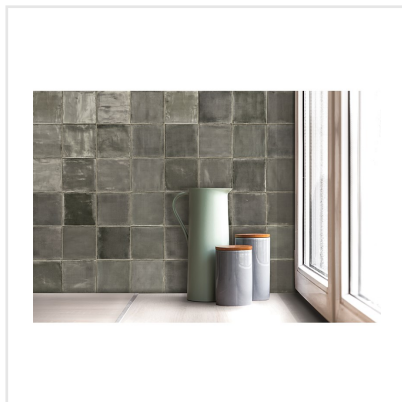

TSQUARE FRESH THYME BLANK

Tsquare är en serie kakel och klinker som tar oss "back to basic". VÄGG: De vackert glaserade väggplattorna i 15x15 cm har ett handgjort utseende med en svag nyansskillnad mellan plattorna inom varje kulör, vilket ger elegans, personlighet och en känsla av äkthet. Att plattan dessutom kommer i åtta olika färger skapar fantastiska möjligheter. Välj din favorit eller mixa. GOLV: Till golvplattan har en innovativ teknik används för att ge plattorna dess unika utseende. Storleken är 20x20 cm och klinkern har ett vintageutseende med nött, rustik yta och tydliga brutna kanter. De fyra olika färgerna kommer även som dekor med ett svagt mönster i marockansk stil.

Art nr:	9135
Serie:	Tsquare
Färg:	Grön
Yta:	Blank
Storlek:	15x15 cm
Antal/m ² :	44,44
Placering:	Vägg
Priskod:	M17
Plats:	5:11, B11, PF26

KONRADSSONS

KAKEL