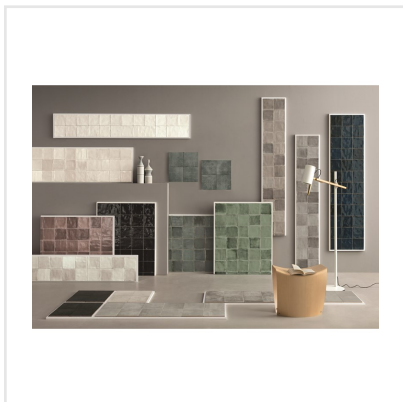

TSQUARE FRESH THYME BLANK

Tsquare är en serie kakel och klinker som tar oss "back to basic". VÄGG: De vackert glaserade väggplattorna i 15x15 cm har ett handgjort utseende med en svag nyansskillnad mellan plattorna inom varje kulör, vilket ger elegans, personlighet och en känsla av äkthet. Att plattan dessutom kommer i åtta olika färger skapar fantastiska möjligheter. Välj din favorit eller mixa. GOLV: Till golvplattan har en innovativ teknik används för att ge plattorna dess unika utseende. Storleken är 20x20 cm och klinkern har ett vintageutseende med nött, rustik yta och tydliga brutna kanter. De fyra olika färgerna kommer även som dekor med ett svagt mönster i marockansk stil.

Art nr:	9135
Serie:	Tsquare
Färg:	Grön
Yta:	Blank
Storlek:	15x15 cm
Antal/m ² :	44,44
Placering:	Vägg
Priskod:	M17
Plats:	5:11

KONRADSSONS
KAKEL