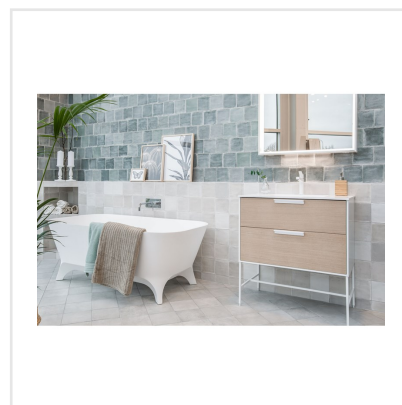

KONRADSSONS

KAKEL