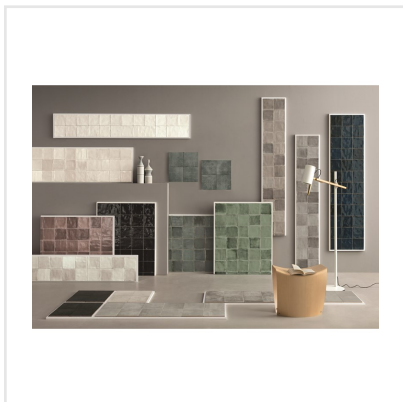

TSQUARE FRESH THYME BLANK

Tsquare är en serie kakel och klinker som tar oss "back to basic". VÄGG: De vackert glaserade väggplattorna i 15x15 cm har ett handgjort utseende med en svag nyansskillnad mellan plattorna inom varje kulör, vilket ger elegans, personlighet och en känsla av äkthet. Att plattan dessutom kommer i åtta olika färger skapar fantastiska möjligheter. Välj din favorit eller mixa. GOLV: Till golvplattan har en innovativ teknik används för att ge plattorna dess unika utseende. Storleken är 20x20 cm och klinkern har ett vintageutseende med nött, rustik yta och tydliga brutna kanter. De fyra olika färgerna kommer även som dekor med ett svagt mönster i marockansk stil.

Art nr:	9135
Serie:	Tsquare
Färg:	Grön
Yta:	Blank
Storlek:	15x15 cm
Antal/m ² :	44,44
Placering:	Vägg
Priskod:	M17
Plats:	5:11, B11, PF26

KONRADSSONS

KAKEL