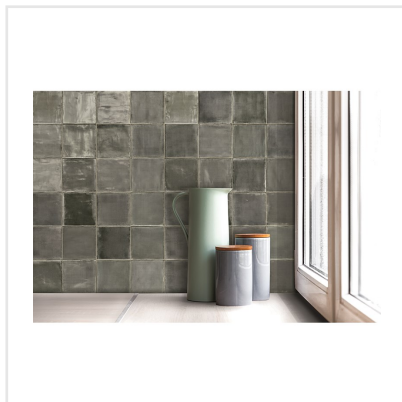

TSQUARE FRESH THYME BLANK

Tsquare är en serie kakel och klinker som tar oss "back to basic". VÄGG: De vackert glaserade väggplattorna i 15x15 cm har ett handgjort utseende med en svag nyansskillnad mellan plattorna inom varje kulör, vilket ger elegans, personlighet och en känsla av äkthet. Att plattan dessutom kommer i åtta olika färger skapar fantastiska möjligheter. Välj din favorit eller mixa. GOLV: Till golvplattan har en innovativ teknik används för att ge plattorna dess unika utseende. Storleken är 20x20 cm och klinkern har ett vintageutseende med nött, rustik yta och tydliga brutna kanter. De fyra olika färgerna kommer även som dekor med ett svagt mönster i marockansk stil.

Art nr:	9135
Serie:	Tsquare
Färg:	Grön
Yta:	Blank
Storlek:	15x15 cm
Antal/m ² :	44,44
Placering:	Vägg
Priskod:	M17
Plats:	5:11, B11

KONRADSSONS

KAKEL