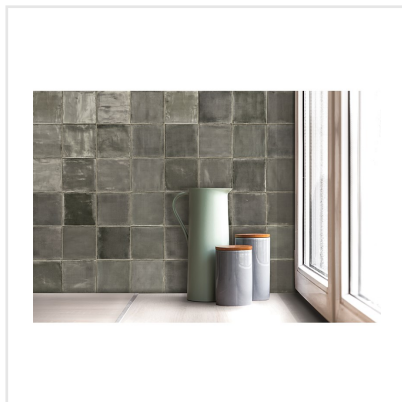

TSQUARE FRESH THYME BLANK

Tsquare är en serie kakel och klinker som tar oss "back to basic". VÄGG: De vackert glaserade väggplattorna i 15x15 cm har ett handgjort utseende med en svag nyansskillnad mellan plattorna inom varje kulör, vilket ger elegans, personlighet och en känsla av äkthet. Att plattan dessutom kommer i åtta olika färger skapar fantastiska möjligheter. Välj din favorit eller mixa. GOLV: Till golvplattan har en innovativ teknik används för att ge plattorna dess unika utseende. Storleken är 20x20 cm och klinkern har ett vintageutseende med nött, rustik yta och tydliga brutna kanter. De fyra olika färgerna kommer även som dekor med ett svagt mönster i marockansk stil.

Art nr:	9135
Serie:	Tsquare
Färg:	Grön
Yta:	Blank
Storlek:	15x15 cm
Antal/m ² :	44,44
Placering:	Vägg
Priskod:	M17
Plats:	5:11

KONRADSSONS
KAKEL