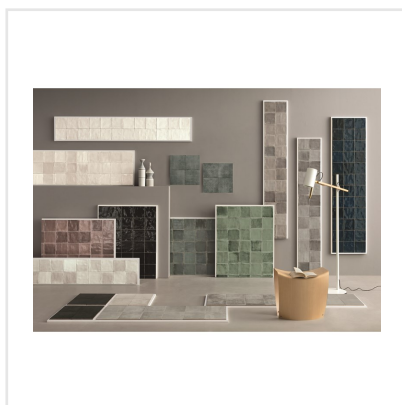

TSQUARE MINT TEA BLANK

Tsquare är en serie kakel och klinker som tar oss "back to basic". VÄGG: De vackert glaserade väggplattorna i 15x15 cm har ett handgjort utseende med en svag nyansskillnad mellan plattorna inom varje kulör, vilket ger elegans, personlighet och en känsla av äkthet. Att plattan dessutom kommer i åtta olika färger skapar fantastiska möjligheter. Välj din favorit eller mixa. GOLV: Till golvplattan har en innovativ teknik används för att ge plattorna dess unika utseende. Storleken är 20x20 cm och klinkern har ett vintageutseende med nött, rustik yta och tydliga brutna kanter. De fyra olika färgerna kommer även som dekor med ett svagt mönster i marockansk stil.

Art nr:	9136
Serie:	Tsquare
Färg:	Grön
Yta:	Blank
Storlek:	15x15 cm
Antal/m ² :	44,44
Placering:	Vägg
Priskod:	M17
Plats:	5:11, B11

KONRADSSONS

KAKEL