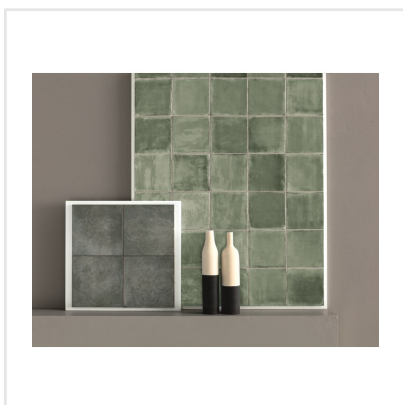

TSQUARE MINT TEA BLANK

Tsquare är en serie kakel och klinker som tar oss "back to basic". VÄGG: De vackert glaserade väggplattorna i 15x15 cm har ett handgjort utseende med en svag nyansskillnad mellan plattorna inom varje kulör, vilket ger elegans, personlighet och en känsla av äkthet. Att plattan dessutom kommer i åtta olika färger skapar fantastiska möjligheter. Välj din favorit eller mixa. GOLV: Till golvplattan har en innovativ teknik används för att ge plattorna dess unika utseende. Storleken är 20x20 cm och klinkern har ett vintageutseende med nött, rustik yta och tydliga brutna kanter. De fyra olika färgerna kommer även som dekor med ett svagt mönster i marockansk stil.

Art nr:	9136
Serie:	Tsquare
Färg:	Grön
Yta:	Blank
Storlek:	15x15 cm
Antal/m ² :	44,44
Placering:	Vägg
Priskod:	M17
Plats:	5:11, B11, PF27

KONRADSSONS

KAKEL