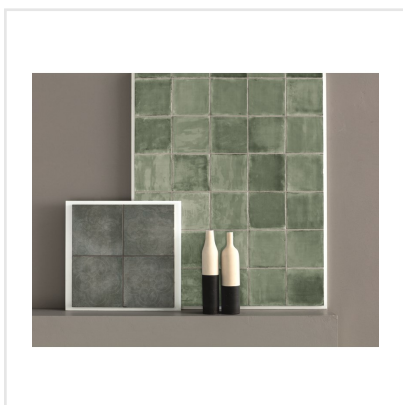

TSQUARE MINT TEA BLANK

Tsquare är en serie kakel och klinker som tar oss "back to basic". VÄGG: De vackert glaserade väggplattorna i 15x15 cm har ett handgjort utseende med en svag nyansskillnad mellan plattorna inom varje kulör, vilket ger elegans, personlighet och en känsla av äkthet. Att plattan dessutom kommer i åtta olika färger skapar fantastiska möjligheter. Välj din favorit eller mixa. GOLV: Till golvplattan har en innovativ teknik används för att ge plattorna dess unika utseende. Storleken är 20x20 cm och klinkern har ett vintageutseende med nött, rustik yta och tydliga brutna kanter. De fyra olika färgerna kommer även som dekor med ett svagt mönster i marockansk stil.

Art nr:	9136
Serie:	Tsquare
Färg:	Grön
Yta:	Blank
Storlek:	15x15 cm
Antal/m ² :	44,44
Placering:	Vägg
Priskod:	M17
Plats:	5:11, B11

KONRADSSONS

KAKEL