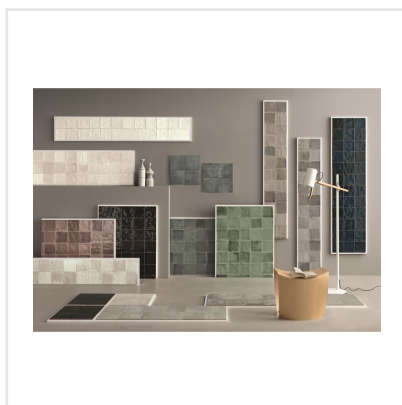

TSQUARE MINT TEA BLANK

Tsquare är en serie kakel och klinker som tar oss "back to basic". VÄGG: De vackert glaserade väggplattorna i 15x15 cm har ett handgjort utseende med en svag nyansskillnad mellan plattorna inom varje kulör, vilket ger elegans, personlighet och en känsla av äkthet. Att plattan dessutom kommer i åtta olika färger skapar fantastiska möjligheter. Välj din favorit eller mixa. GOLV: Till golvplattan har en innovativ teknik används för att ge plattorna dess unika utseende. Storleken är 20x20 cm och klinkern har ett vintageutseende med nött, rustik yta och tydliga brutna kanter. De fyra olika färgerna kommer även som dekor med ett svagt mönster i marockansk stil.

Art nr:	9136
Serie:	Tsquare
Färg:	Grön
Yta:	Blank
Storlek:	15x15 cm
Antal/m ² :	44,44
Placering:	Vägg
Priskod:	M17
Plats:	5:11, B11, PF27

KONRADSSONS

KAKEL