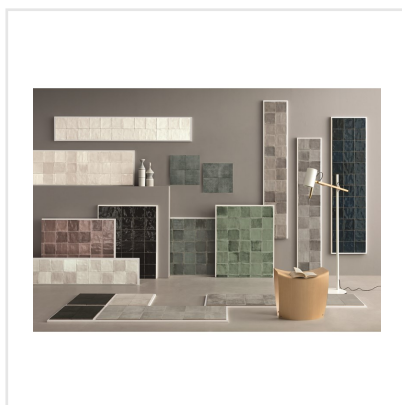

# TSQUARE MINT TEA BLANK

Tsquare är en serie kakel och klinker som tar oss "back to basic". VÄGG: De vackert glaserade väggplattorna i 15x15 cm har ett handgjort utseende med en svag nyansskillnad mellan plattorna inom varje kulör, vilket ger elegans, personlighet och en känsla av äkthet. Att plattan dessutom kommer i åtta olika färger skapar fantastiska möjligheter. Välj din favorit eller mixa. GOLV: Till golvplattan har en innovativ teknik används för att ge plattorna dess unika utseende. Storleken är 20x20 cm och klinkern har ett vintageutseende med nött, rustik yta och tydliga brutna kanter. De fyra olika färgerna kommer även som dekor med ett svagt mönster i marockansk stil.

Art nr:	9136
Serie:	Tsquare
Färg:	Grön
Yta:	Blank
Storlek:	15x15 cm
Antal/m <sup>2</sup> :	44,44
Placering:	Vägg
Priskod:	M17
Plats:	5:11, B11, PF27

KONRADSSONS

KAKEL