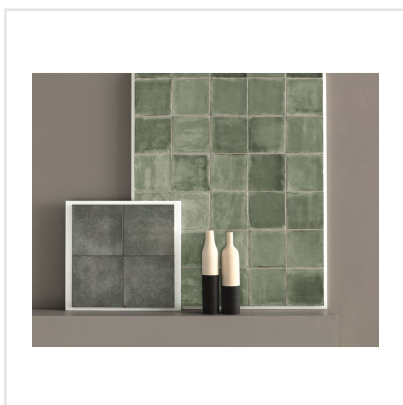

# TSQUARE MINT TEA BLANK

Tsquare är en serie kakel och klinker som tar oss "back to basic". VÄGG: De vackert glaserade väggplattorna i 15x15 cm har ett handgjort utseende med en svag nyansskillnad mellan plattorna inom varje kulör, vilket ger elegans, personlighet och en känsla av äkthet. Att plattan dessutom kommer i åtta olika färger skapar fantastiska möjligheter. Välj din favorit eller mixa. GOLV: Till golvplattan har en innovativ teknik används för att ge plattorna dess unika utseende. Storleken är 20x20 cm och klinkern har ett vintageutseende med nött, rustik yta och tydliga brutna kanter. De fyra olika färgerna kommer även som dekor med ett svagt mönster i marockansk stil.

Art nr:	9136
Serie:	Tsquare
Färg:	Grön
Yta:	Blank
Storlek:	15x15 cm
Antal/m <sup>2</sup> :	44,44
Placering:	Vägg
Priskod:	M17
Plats:	5:11, B11, PF27

KONRADSSONS

KAKEL