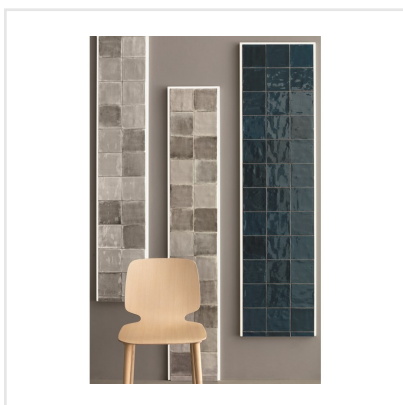

# TSQUARE ROYAL BLUE BLANK

Tsquare är en serie kakel och klinker som tar oss "back to basic". VÄGG: De vackert glaserade väggplattorna i 15x15 cm har ett handgjort utseende med en svag nyansskillnad mellan plattorna inom varje kulör, vilket ger elegans, personlighet och en känsla av äkthet. Att plattan dessutom kommer i åtta olika färger skapar fantastiska möjligheter. Välj din favorit eller mixa. GOLV: Till golvplattan har en innovativ teknik används för att ge plattorna dess unika utseende. Storleken är 20x20 cm och klinkern har ett vintageutseende med nött, rustik yta och tydliga brutna kanter. De fyra olika färgerna kommer även som dekor med ett svagt mönster i marockansk stil.

Art nr:	9137
Serie:	Tsquare
Färg:	Blå
Yta:	Blank
Storlek:	15x15 cm
Antal/m <sup>2</sup> :	44,44
Placering:	Vägg
Priskod:	M17
Plats:	5:11, B11, PF28

KONRADSSONS

KAKEL