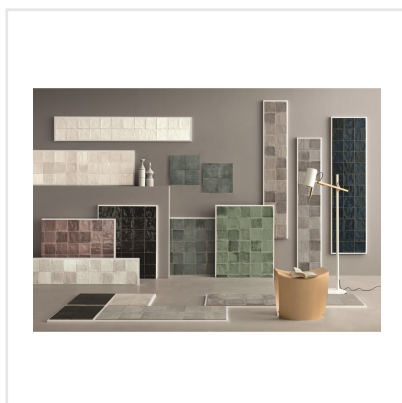

TSQUARE ROYAL BLUE BLANK

Tsquare är en serie kakel och klinker som tar oss "back to basic". VÄGG: De vackert glaserade väggplattorna i 15x15 cm har ett handgjort utseende med en svag nyansskillnad mellan plattorna inom varje kulör, vilket ger elegans, personlighet och en känsla av äkthet. Att plattan dessutom kommer i åtta olika färger skapar fantastiska möjligheter. Välj din favorit eller mixa. GOLV: Till golvplattan har en innovativ teknik används för att ge plattorna dess unika utseende. Storleken är 20x20 cm och klinkern har ett vintageutseende med nött, rustik yta och tydliga brutna kanter. De fyra olika färgerna kommer även som dekor med ett svagt mönster i marockansk stil.

Art nr:	9137
Serie:	Tsquare
Färg:	Blå
Yta:	Blank
Storlek:	15x15 cm
Antal/m ² :	44,44
Placering:	Vägg
Priskod:	M17
Plats:	5:11, B11, PF28

KONRADSSONS

KAKEL