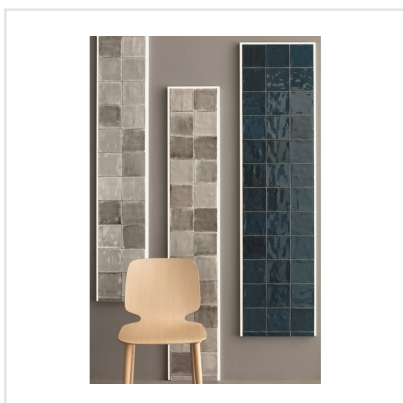

TSQUARE ROYAL BLUE BLANK

Tsquare är en serie kakel och klinker som tar oss "back to basic". VÄGG: De vackert glaserade väggplattorna i 15x15 cm har ett handgjort utseende med en svag nyansskillnad mellan plattorna inom varje kulör, vilket ger elegans, personlighet och en känsla av äkthet. Att plattan dessutom kommer i åtta olika färger skapar fantastiska möjligheter. Välj din favorit eller mixa. GOLV: Till golvplattan har en innovativ teknik används för att ge plattorna dess unika utseende. Storleken är 20x20 cm och klinkern har ett vintageutseende med nött, rustik yta och tydliga brutna kanter. De fyra olika färgerna kommer även som dekor med ett svagt mönster i marockansk stil.

Art nr:	9137
Serie:	Tsquare
Färg:	Blå
Yta:	Blank
Storlek:	15x15 cm
Antal/m ² :	44,44
Placering:	Vägg
Priskod:	M17
Plats:	5:11, B11

KONRADSSONS

KAKEL