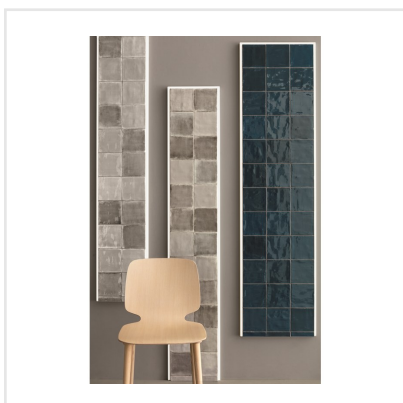

# TSQUARE ROYAL BLUE BLANK

Tsquare är en serie kakel och klinker som tar oss "back to basic". VÄGG: De vackert glaserade väggplattorna i 15x15 cm har ett handgjort utseende med en svag nyansskillnad mellan plattorna inom varje kulör, vilket ger elegans, personlighet och en känsla av äkthet. Att plattan dessutom kommer i åtta olika färger skapar fantastiska möjligheter. Välj din favorit eller mixa. GOLV: Till golvplattan har en innovativ teknik används för att ge plattorna dess unika utseende. Storleken är 20x20 cm och klinkern har ett vintageutseende med nött, rustik yta och tydliga brutna kanter. De fyra olika färgerna kommer även som dekor med ett svagt mönster i marockansk stil.

Art nr:	9137
Serie:	Tsquare
Färg:	Blå
Yta:	Blank
Storlek:	15x15 cm
Antal/m <sup>2</sup> :	44,44
Placering:	Vägg
Priskod:	M17
Plats:	5:11

KONRADSSONS

KAKEL