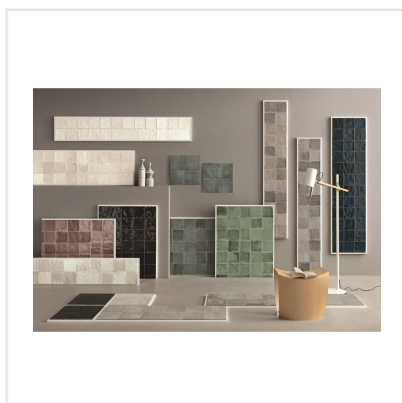

TSQUARE ROYAL BLUE BLANK

Tsquare är en serie kakel och klinker som tar oss "back to basic". VÄGG: De vackert glaserade väggplattorna i 15x15 cm har ett handgjort utseende med en svag nyansskillnad mellan plattorna inom varje kulör, vilket ger elegans, personlighet och en känsla av äkthet. Att plattan dessutom kommer i åtta olika färger skapar fantastiska möjligheter. Välj din favorit eller mixa. GOLV: Till golvplattan har en innovativ teknik används för att ge plattorna dess unika utseende. Storleken är 20x20 cm och klinkern har ett vintageutseende med nött, rustik yta och tydliga brutna kanter. De fyra olika färgerna kommer även som dekor med ett svagt mönster i marockansk stil.

Art nr:	9137
Serie:	Tsquare
Färg:	Blå
Yta:	Blank
Storlek:	15x15 cm
Antal/m ² :	44,44
Placering:	Vägg
Priskod:	M17
Plats:	5:11, B11

KONRADSSONS

KAKEL