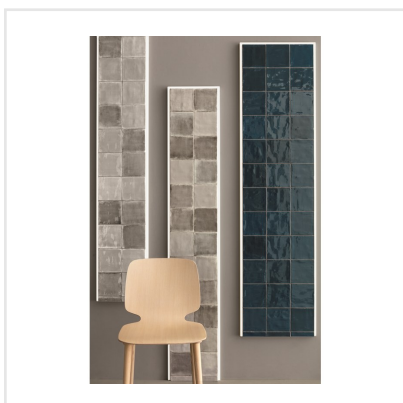

TSQUARE ROYAL BLUE BLANK

Tsquare är en serie kakel och klinker som tar oss "back to basic". VÄGG: De vackert glaserade väggplattorna i 15x15 cm har ett handgjort utseende med en svag nyansskillnad mellan plattorna inom varje kulör, vilket ger elegans, personlighet och en känsla av äkthet. Att plattan dessutom kommer i åtta olika färger skapar fantastiska möjligheter. Välj din favorit eller mixa. GOLV: Till golvplattan har en innovativ teknik används för att ge plattorna dess unika utseende. Storleken är 20x20 cm och klinkern har ett vintageutseende med nött, rustik yta och tydliga brutna kanter. De fyra olika färgerna kommer även som dekor med ett svagt mönster i marockansk stil.

Art nr:	9137
Serie:	Tsquare
Färg:	Blå
Yta:	Blank
Storlek:	15x15 cm
Antal/m ² :	44,44
Placering:	Vägg
Priskod:	M17
Plats:	5:11, B11, PF28

KONRADSSONS

KAKEL