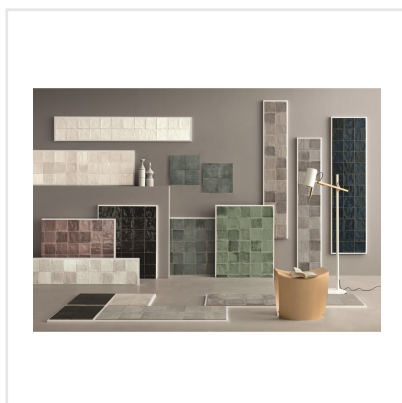

# TSQUARE ROYAL BLUE BLANK

Tsquare är en serie kakel och klinker som tar oss "back to basic". VÄGG: De vackert glaserade väggplattorna i 15x15 cm har ett handgjort utseende med en svag nyansskillnad mellan plattorna inom varje kulör, vilket ger elegans, personlighet och en känsla av äkthet. Att plattan dessutom kommer i åtta olika färger skapar fantastiska möjligheter. Välj din favorit eller mixa. GOLV: Till golvplattan har en innovativ teknik används för att ge plattorna dess unika utseende. Storleken är 20x20 cm och klinkern har ett vintageutseende med nött, rustik yta och tydliga brutna kanter. De fyra olika färgerna kommer även som dekor med ett svagt mönster i marockansk stil.

Art nr:	9137
Serie:	Tsquare
Färg:	Blå
Yta:	Blank
Storlek:	15x15 cm
Antal/m <sup>2</sup> :	44,44
Placering:	Vägg
Priskod:	M17
Plats:	5:11

KONRADSSONS

KAKEL