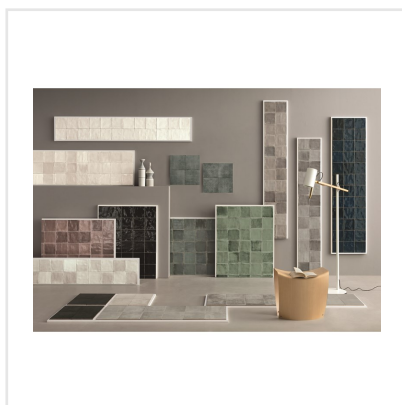

# TSQUARE ROYAL BLUE BLANK

Tsquare är en serie kakel och klinker som tar oss "back to basic". VÄGG: De vackert glaserade väggplattorna i 15x15 cm har ett handgjort utseende med en svag nyansskillnad mellan plattorna inom varje kulör, vilket ger elegans, personlighet och en känsla av äkthet. Att plattan dessutom kommer i åtta olika färger skapar fantastiska möjligheter. Välj din favorit eller mixa. GOLV: Till golvplattan har en innovativ teknik används för att ge plattorna dess unika utseende. Storleken är 20x20 cm och klinkern har ett vintageutseende med nött, rustik yta och tydliga brutna kanter. De fyra olika färgerna kommer även som dekor med ett svagt mönster i marockansk stil.

Art nr:	9137
Serie:	Tsquare
Färg:	Blå
Yta:	Blank
Storlek:	15x15 cm
Antal/m <sup>2</sup> :	44,44
Placering:	Vägg
Priskod:	M17
Plats:	5:11, B11, PF28

KONRADSSONS

KAKEL