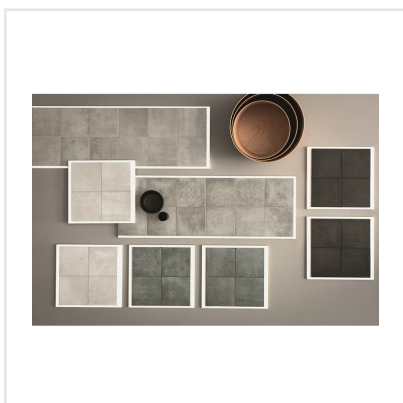

TSQUARE BLANC LJUSGRÅ

Tsquare är en serie kakel och klinker som tar oss "back to basic". VÄGG: De vackert glaserade väggplattorna i 15x15 cm har ett handgjort utseende med en svag nyansskillnad mellan plattorna inom varje kulör, vilket ger elegans, personlighet och en känsla av äkthet. Att plattan dessutom kommer i åtta olika färger skapar fantastiska möjligheter. Välj din favorit eller mixa. GOLV: Till golvplattan har en innovativ teknik används för att ge plattorna dess unika utseende. Storleken är 20x20 cm och klinkern har ett vintageutseende med nött, rustik yta och tydliga brutna kanter. De fyra olika färgerna kommer även som dekor med ett svagt mönster i marockansk stil.

Art nr:	9138
Serie:	Tsquare
Färg:	Ljusgrå
Yta:	Matt
Storlek:	20x20 cm
Antal/m ² :	25
Placering:	Golv & Vägg
Priskod:	M14
Plats:	5:11, B12, PG38
PEI:	5

KONRADSSONS

KAKEL