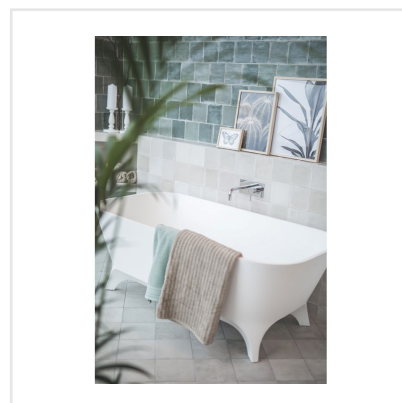

TSQUARE BLANC LJUSGRÅ

Tsquare är en serie kakel och klinker som tar oss "back to basic". VÄGG: De vackert glaserade väggplattorna i 15x15 cm har ett handgjort utseende med en svag nyansskillnad mellan plattorna inom varje kulör, vilket ger elegans, personlighet och en känsla av äkthet. Att plattan dessutom kommer i åtta olika färger skapar fantastiska möjligheter. Välj din favorit eller mixa. GOLV: Till golvplattan har en innovativ teknik används för att ge plattorna dess unika utseende. Storleken är 20x20 cm och klinkern har ett vintageutseende med nött, rustik yta och tydliga brutna kanter. De fyra olika färgerna kommer även som dekor med ett svagt mönster i marockansk stil.

Art nr:	9138
Serie:	Tsquare
Färg:	Ljusgrå
Yta:	Matt
Storlek:	20x20 cm
Antal/m ² :	25
Placering:	Golv & Vägg
Priskod:	M14
Plats:	5:11, B12, PG38
PEI:	5

KONRADSSONS

KAKEL