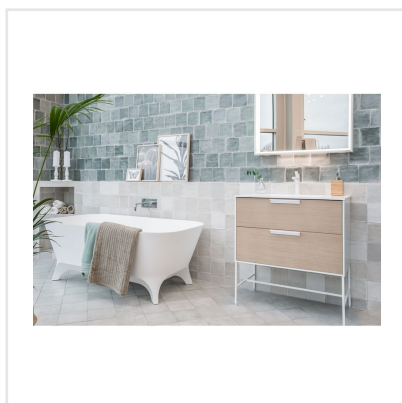

TSQUARE BLANC LJUSGRÅ

Tsquare är en serie kakel och klinker som tar oss "back to basic". VÄGG: De vackert glaserade väggplattorna i 15x15 cm har ett handgjort utseende med en svag nyansskillnad mellan plattorna inom varje kulör, vilket ger elegans, personlighet och en känsla av äkthet. Att plattan dessutom kommer i åtta olika färger skapar fantastiska möjligheter. Välj din favorit eller mixa. GOLV: Till golvplattan har en innovativ teknik används för att ge plattorna dess unika utseende. Storleken är 20x20 cm och klinkern har ett vintageutseende med nött, rustik yta och tydliga brutna kanter. De fyra olika färgerna kommer även som dekor med ett svagt mönster i marockansk stil.

Art nr:	9138
Serie:	Tsquare
Färg:	Ljusgrå
Yta:	Matt
Storlek:	20x20 cm
Antal/m ² :	25
Placering:	Golv & Vägg
Priskod:	M14
Plats:	5:11, B12, PG38
PEI:	5

KONRADSSONS

KAKEL