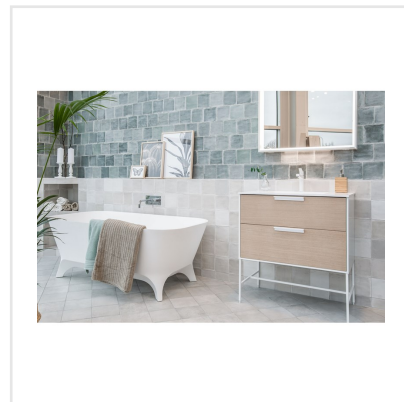

KONRADSSONS

KAKEL