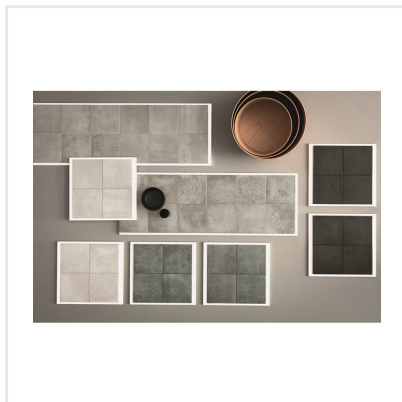

# TSQUARE BLANC EPOQUE LJUSGRÅ

Tsquare är en serie kakel och klinker som tar oss "back to basic". VÄGG: De vackert glaserade väggplattorna i 15x15 cm har ett handgjort utseende med en svag nyansskillnad mellan plattorna inom varje kulör, vilket ger elegans, personlighet och en känsla av äkthet. Att plattan dessutom kommer i åtta olika färger skapar fantastiska möjligheter. Välj din favorit eller mixa. GOLV: Till golvplattan har en innovativ teknik används för att ge plattorna dess unika utseende. Storleken är 20x20 cm och klinkern har ett vintageutseende med nött, rustik yta och tydliga brutna kanter. De fyra olika färgerna kommer även som dekor med ett svagt mönster i marockansk stil.

Art nr:	9139
Serie:	Tsquare
Färg:	Ljusgrå
Yta:	Matt
Storlek:	20x20 cm
Antal/m <sup>2</sup> :	25
Placering:	Golv & Vägg
Priskod:	M14
Plats:	5:11, B12, PG39
PEI:	5

KONRADSSONS

KAKEL