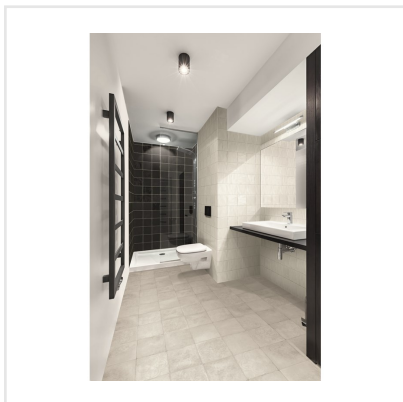

KONRADSSONS

KAKEL