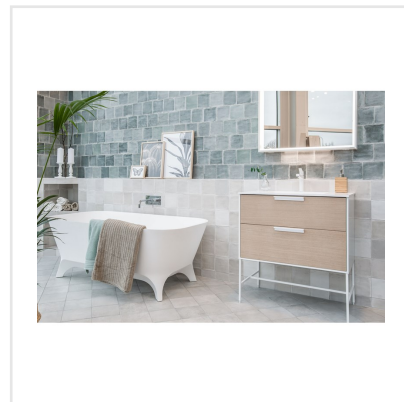

# TSQUARE BLANC EPOQUE LJUSGRÅ

Tsquare är en serie kakel och klinker som tar oss "back to basic". VÄGG: De vackert glaserade väggplattorna i 15x15 cm har ett handgjort utseende med en svag nyansskillnad mellan plattorna inom varje kulör, vilket ger elegans, personlighet och en känsla av äkthet. Att plattan dessutom kommer i åtta olika färger skapar fantastiska möjligheter. Välj din favorit eller mixa. GOLV: Till golvplattan har en innovativ teknik används för att ge plattorna dess unika utseende. Storleken är 20x20 cm och klinkern har ett vintageutseende med nött, rustik yta och tydliga brutna kanter. De fyra olika färgerna kommer även som dekor med ett svagt mönster i marockansk stil.

Art nr:	9139
Serie:	Tsquare
Färg:	Ljusgrå
Yta:	Matt
Storlek:	20x20 cm
Antal/m <sup>2</sup> :	25
Placering:	Golv & Vägg
Priskod:	M14
Plats:	5:11, B12, PG39
PEI:	5

KONRADSSONS

KAKEL