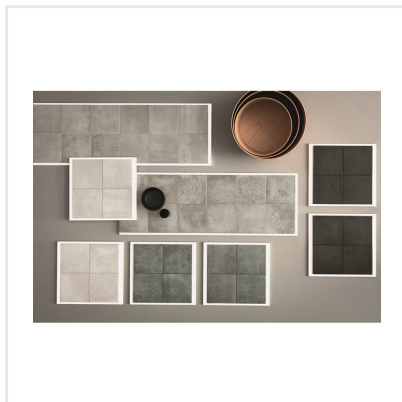

TSQUARE BLANC EPOQUE LJUSGRÅ

Tsquare är en serie kakel och klinker som tar oss "back to basic". VÄGG: De vackert glaserade väggplattorna i 15x15 cm har ett handgjort utseende med en svag nyansskillnad mellan plattorna inom varje kulör, vilket ger elegans, personlighet och en känsla av äkthet. Att plattan dessutom kommer i åtta olika färger skapar fantastiska möjligheter. Välj din favorit eller mixa. GOLV: Till golvplattan har en innovativ teknik används för att ge plattorna dess unika utseende. Storleken är 20x20 cm och klinkern har ett vintageutseende med nött, rustik yta och tydliga brutna kanter. De fyra olika färgerna kommer även som dekor med ett svagt mönster i marockansk stil.

| | |
|------------------------|-----------------|
| Art nr: | 9139 |
| Serie: | Tsquare |
| Färg: | Ljusgrå |
| Yta: | Matt |
| Storlek: | 20x20 cm |
| Antal/m ² : | 25 |
| Placering: | Golv & Vägg |
| Priskod: | M14 |
| Plats: | 5:11, B12, PG39 |
| PEI: | 5 |

KONRADSSONS

KAKEL