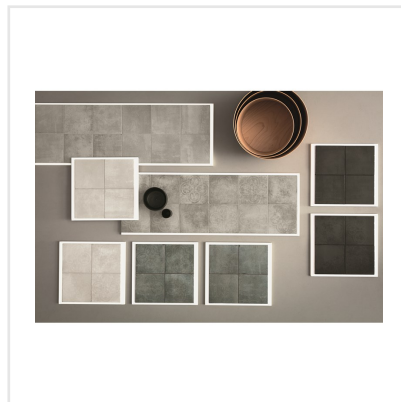

TSQUARE BLANC EPOQUE LJUSGRÅ

Tsquare är en serie kakel och klinker som tar oss "back to basic". VÄGG: De vackert glaserade väggplattorna i 15x15 cm har ett handgjort utseende med en svag nyansskillnad mellan plattorna inom varje kulör, vilket ger elegans, personlighet och en känsla av äkthet. Att plattan dessutom kommer i åtta olika färger skapar fantastiska möjligheter. Välj din favorit eller mixa. GOLV: Till golvplattan har en innovativ teknik används för att ge plattorna dess unika utseende. Storleken är 20x20 cm och klinkern har ett vintageutseende med nött, rustik yta och tydliga brutna kanter. De fyra olika färgerna kommer även som dekor med ett svagt mönster i marockansk stil.

Art nr:	9139
Serie:	Tsquare
Färg:	Ljusgrå
Yta:	Matt
Storlek:	20x20 cm
Antal/m ² :	25
Placering:	Golv & Vägg
Priskod:	M14
Plats:	5:11, B12, PG39
PEI:	5

KONRADSSONS

KAKEL