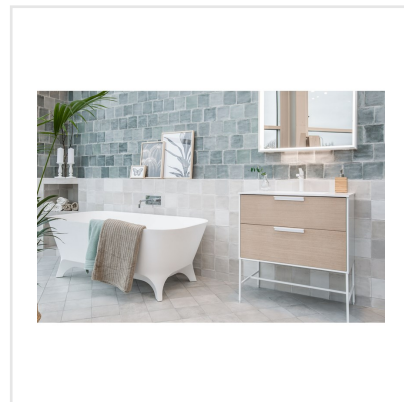

TSQUARE BLANC EPOQUE LJUSGRÅ

Tsquare är en serie kakel och klinker som tar oss "back to basic". VÄGG: De vackert glaserade väggplattorna i 15x15 cm har ett handgjort utseende med en svag nyansskillnad mellan plattorna inom varje kulör, vilket ger elegans, personlighet och en känsla av äkthet. Att plattan dessutom kommer i åtta olika färger skapar fantastiska möjligheter. Välj din favorit eller mixa. GOLV: Till golvplattan har en innovativ teknik används för att ge plattorna dess unika utseende. Storleken är 20x20 cm och klinkern har ett vintageutseende med nött, rustik yta och tydliga brutna kanter. De fyra olika färgerna kommer även som dekor med ett svagt mönster i marockansk stil.

Art nr:	9139
Serie:	Tsquare
Färg:	Ljusgrå
Yta:	Matt
Storlek:	20x20 cm
Antal/m ² :	25
Placering:	Golv & Vägg
Priskod:	M14
Plats:	5:11, B12, PG39
PEI:	5

KONRADSSONS

KAKEL