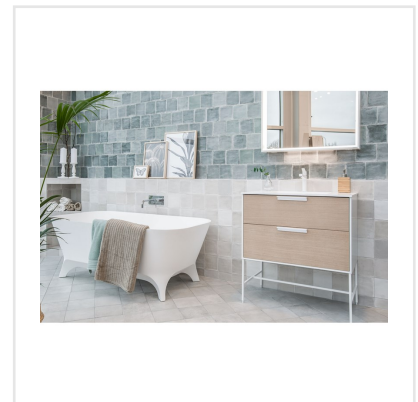

TSQUARE BLANC EPOQUE LJUSGRÅ

Tsquare är en serie kakel och klinker som tar oss "back to basic". VÄGG: De vackert glaserade väggplattorna i 15x15 cm har ett handgjort utseende med en svag nyansskillnad mellan plattorna inom varje kulör, vilket ger elegans, personlighet och en känsla av äkthet. Att plattan dessutom kommer i åtta olika färger skapar fantastiska möjligheter. Välj din favorit eller mixa. GOLV: Till golvplattan har en innovativ teknik används för att ge plattorna dess unika utseende. Storleken är 20x20 cm och klinkern har ett vintageutseende med nött, rustik yta och tydliga brutna kanter. De fyra olika färgerna kommer även som dekor med ett svagt mönster i marockansk stil.

Art nr:	9139
Serie:	Tsquare
Färg:	Ljusgrå
Yta:	Matt
Storlek:	20x20 cm
Antal/m ² :	25
Placering:	Golv & Vägg
Priskod:	M14
Plats:	5:11, B12, PG39
PEI:	5

KONRADSSONS

KAKEL