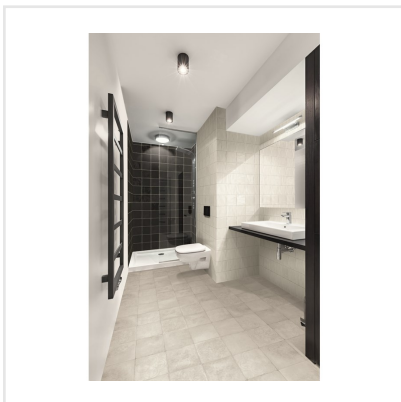

KONRADSSONS

KAKEL