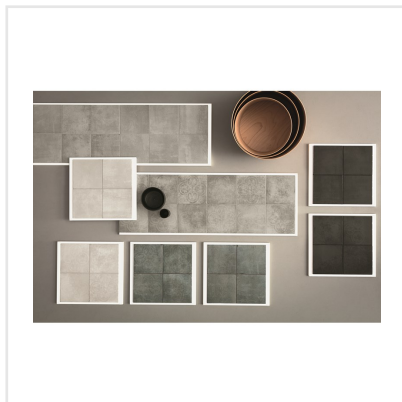

TSQUARE BLANC EPOQUE LJUSGRÅ

Tsquare är en serie kakel och klinker som tar oss "back to basic". VÄGG: De vackert glaserade väggplattorna i 15x15 cm har ett handgjort utseende med en svag nyansskillnad mellan plattorna inom varje kulör, vilket ger elegans, personlighet och en känsla av äkthet. Att plattan dessutom kommer i åtta olika färger skapar fantastiska möjligheter. Välj din favorit eller mixa. GOLV: Till golvplattan har en innovativ teknik används för att ge plattorna dess unika utseende. Storleken är 20x20 cm och klinkern har ett vintageutseende med nött, rustik yta och tydliga brutna kanter. De fyra olika färgerna kommer även som dekor med ett svagt mönster i marockansk stil.

Art nr:	9139
Serie:	Tsquare
Färg:	Ljusgrå
Yta:	Matt
Storlek:	20x20 cm
Antal/m ² :	25
Placering:	Golv & Vägg
Priskod:	M14
Plats:	5:11, B12, PG39
PEI:	5

KONRADSSONS

KAKEL