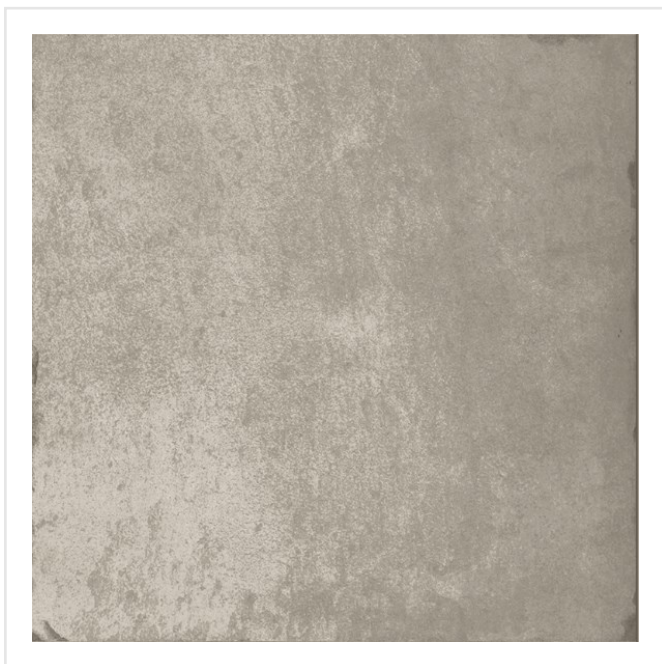

# TSQUARE SMOKE GRÅ

Tsquare är en serie kakel och klinker som tar oss "back to basic". VÄGG: De vackert glaserade väggplattorna i 15x15 cm har ett handgjort utseende med en svag nyansskillnad mellan plattorna inom varje kulör, vilket ger elegans, personlighet och en känsla av äkthet. Att plattan dessutom kommer i åtta olika färger skapar fantastiska möjligheter. Välj din favorit eller mixa. GOLV: Till golvplattan har en innovativ teknik används för att ge plattorna dess unika utseende. Storleken är 20x20 cm och klinkern har ett vintageutseende med nött, rustik yta och tydliga brutna kanter. De fyra olika färgerna kommer även som dekor med ett svagt mönster i marockansk stil.

Art nr:	9140
Serie:	Tsquare
Färg:	Grå
Yta:	Matt
Storlek:	20x20 cm
Antal/m <sup>2</sup> :	25
Placering:	Golv & Vägg
Priskod:	M14
Plats:	5:11, B12, PG40
PEI:	5

KONRADSSONS

KAKEL