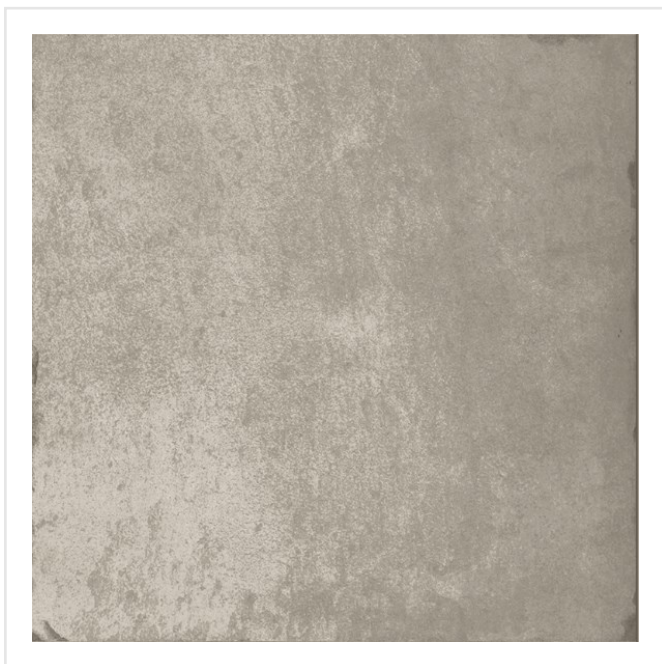

TSQUARE SMOKE GRÅ

Tsquare är en serie kakel och klinker som tar oss "back to basic". VÄGG: De vackert glaserade väggplattorna i 15x15 cm har ett handgjort utseende med en svag nyansskillnad mellan plattorna inom varje kulör, vilket ger elegans, personlighet och en känsla av äkthet. Att plattan dessutom kommer i åtta olika färger skapar fantastiska möjligheter. Välj din favorit eller mixa. GOLV: Till golvplattan har en innovativ teknik används för att ge plattorna dess unika utseende. Storleken är 20x20 cm och klinkern har ett vintageutseende med nött, rustik yta och tydliga brutna kanter. De fyra olika färgerna kommer även som dekor med ett svagt mönster i marockansk stil.

Art nr:	9140
Serie:	Tsquare
Färg:	Grå
Yta:	Matt
Storlek:	20x20 cm
Antal/m²:	25
Placering:	Golv & Vägg
Priskod:	M14
Plats:	5:11, B12, PG40
PEI:	5

KONRADSSONS

KAKEL