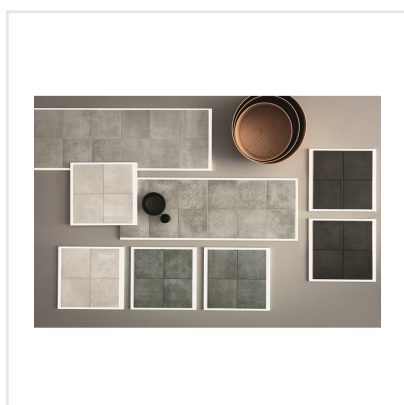

TSQUARE SMOKE GRÅ

Tsquare är en serie kakel och klinker som tar oss "back to basic". VÄGG: De vackert glaserade väggplattorna i 15x15 cm har ett handgjort utseende med en svag nyansskillnad mellan plattorna inom varje kulör, vilket ger elegans, personlighet och en känsla av äkthet. Att plattan dessutom kommer i åtta olika färger skapar fantastiska möjligheter. Välj din favorit eller mixa. GOLV: Till golvplattan har en innovativ teknik används för att ge plattorna dess unika utseende. Storleken är 20x20 cm och klinkern har ett vintageutseende med nött, rustik yta och tydliga brutna kanter. De fyra olika färgerna kommer även som dekor med ett svagt mönster i marockansk stil.

Art nr:	9140
Serie:	Tsquare
Färg:	Grå
Yta:	Matt
Storlek:	20x20 cm
Antal/m²:	25
Placering:	Golv & Vägg
Priskod:	M14
Plats:	5:11, B12, PG40
PEI:	5

KONRADSSONS

KAKEL