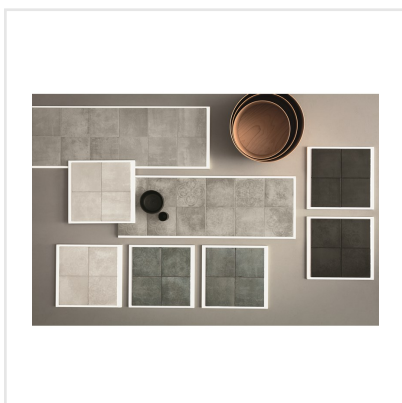

TSQUARE SMOKE GRÅ

Tsquare är en serie kakel och klinker som tar oss "back to basic". VÄGG: De vackert glaserade väggplattorna i 15x15 cm har ett handgjort utseende med en svag nyansskillnad mellan plattorna inom varje kulör, vilket ger elegans, personlighet och en känsla av äkthet. Att plattan dessutom kommer i åtta olika färger skapar fantastiska möjligheter. Välj din favorit eller mixa. GOLV: Till golvplattan har en innovativ teknik används för att ge plattorna dess unika utseende. Storleken är 20x20 cm och klinkern har ett vintageutseende med nött, rustik yta och tydliga brutna kanter. De fyra olika färgerna kommer även som dekor med ett svagt mönster i marockansk stil.

Art nr:	9140
Serie:	Tsquare
Färg:	Grå
Yta:	Matt
Storlek:	20x20 cm
Antal/m ² :	25
Placering:	Golv & Vägg
Priskod:	M14
Plats:	5:11, B12, PG40
PEI:	5

KONRADSSONS

KAKEL