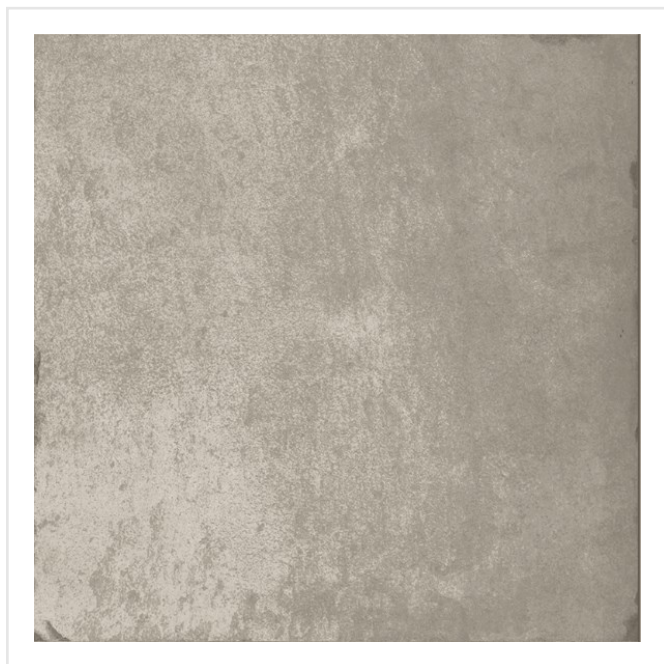

TSQUARE SMOKE GRÅ

Tsquare är en serie kakel och klinker som tar oss "back to basic". VÄGG: De vackert glaserade väggplattorna i 15x15 cm har ett handgjort utseende med en svag nyansskillnad mellan plattorna inom varje kulör, vilket ger elegans, personlighet och en känsla av äkthet. Att plattan dessutom kommer i åtta olika färger skapar fantastiska möjligheter. Välj din favorit eller mixa. GOLV: Till golvplattan har en innovativ teknik används för att ge plattorna dess unika utseende. Storleken är 20x20 cm och klinkern har ett vintageutseende med nött, rustik yta och tydliga brutna kanter. De fyra olika färgerna kommer även som dekor med ett svagt mönster i marockansk stil.

Art nr:	9140
Serie:	Tsquare
Färg:	Grå
Yta:	Matt
Storlek:	20x20 cm
Antal/m²:	25
Placering:	Golv & Vägg
Priskod:	M14
Plats:	5:11, B12, PG40
PEI:	5

KONRADSSONS

KAKEL