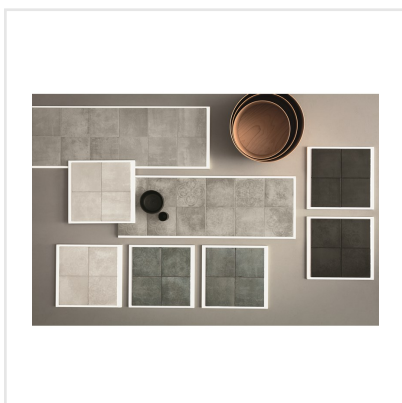

TSQUARE SMOKE GRÅ

Tsquare är en serie kakel och klinker som tar oss "back to basic". VÄGG: De vackert glaserade väggplattorna i 15x15 cm har ett handgjort utseende med en svag nyansskillnad mellan plattorna inom varje kulör, vilket ger elegans, personlighet och en känsla av äkthet. Att plattan dessutom kommer i åtta olika färger skapar fantastiska möjligheter. Välj din favorit eller mixa. GOLV: Till golvplattan har en innovativ teknik används för att ge plattorna dess unika utseende. Storleken är 20x20 cm och klinkern har ett vintageutseende med nött, rustik yta och tydliga brutna kanter. De fyra olika färgerna kommer även som dekor med ett svagt mönster i marockansk stil.

Art nr:	9140
Serie:	Tsquare
Färg:	Grå
Yta:	Matt
Storlek:	20x20 cm
Antal/m²:	25
Placering:	Golv & Vägg
Priskod:	M14
Plats:	5:11, B12, PG40
PEI:	5

KONRADSSONS

KAKEL