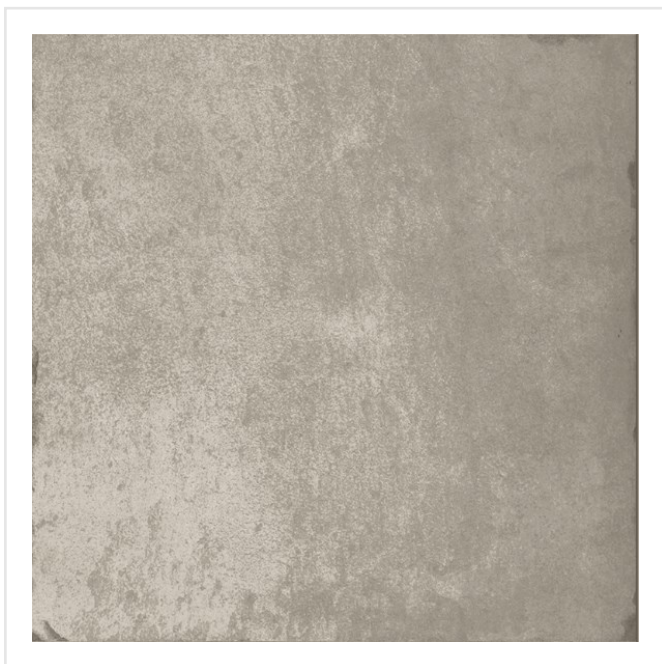

TSQUARE SMOKE GRÅ

Tsquare är en serie kakel och klinker som tar oss "back to basic". VÄGG: De vackert glaserade väggplattorna i 15x15 cm har ett handgjort utseende med en svag nyansskillnad mellan plattorna inom varje kulör, vilket ger elegans, personlighet och en känsla av äkthet. Att plattan dessutom kommer i åtta olika färger skapar fantastiska möjligheter. Välj din favorit eller mixa. GOLV: Till golvplattan har en innovativ teknik används för att ge plattorna dess unika utseende. Storleken är 20x20 cm och klinkern har ett vintageutseende med nött, rustik yta och tydliga brutna kanter. De fyra olika färgerna kommer även som dekor med ett svagt mönster i marockansk stil.

Art nr:	9140
Serie:	Tsquare
Färg:	Grå
Yta:	Matt
Storlek:	20x20 cm
Antal/m ² :	25
Placering:	Golv & Vägg
Priskod:	M14
Plats:	5:11, B12, PG40
PEI:	5

KONRADSSONS

KAKEL