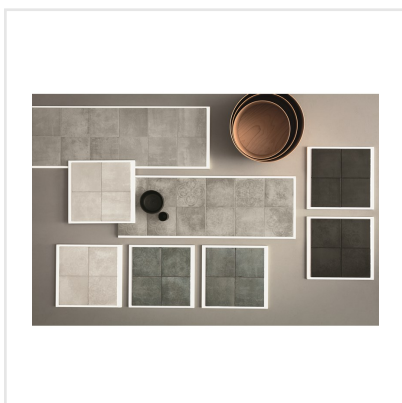

# TSQUARE SMOKE GRÅ

Tsquare är en serie kakel och klinker som tar oss "back to basic". VÄGG: De vackert glaserade väggplattorna i 15x15 cm har ett handgjort utseende med en svag nyansskillnad mellan plattorna inom varje kulör, vilket ger elegans, personlighet och en känsla av äkthet. Att plattan dessutom kommer i åtta olika färger skapar fantastiska möjligheter. Välj din favorit eller mixa. GOLV: Till golvplattan har en innovativ teknik används för att ge plattorna dess unika utseende. Storleken är 20x20 cm och klinkern har ett vintageutseende med nött, rustik yta och tydliga brutna kanter. De fyra olika färgerna kommer även som dekor med ett svagt mönster i marockansk stil.

Art nr:	9140
Serie:	Tsquare
Färg:	Grå
Yta:	Matt
Storlek:	20x20 cm
Antal/m <sup>2</sup> :	25
Placering:	Golv & Vägg
Priskod:	M14
Plats:	5:11, B12, PG40
PEI:	5

KONRADSSONS

KAKEL