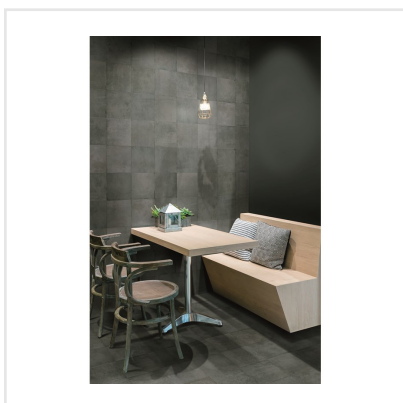

TSQUARE MOSS GRÅ/GRÖN

Tsquare är en serie kakel och klinker som tar oss "back to basic". VÄGG: De vackert glaserade väggplattorna i 15x15 cm har ett handgjort utseende med en svag nyansskillnad mellan plattorna inom varje kulör, vilket ger elegans, personlighet och en känsla av äkthet. Att plattan dessutom kommer i åtta olika färger skapar fantastiska möjligheter. Välj din favorit eller mixa. GOLV: Till golvplattan har en innovativ teknik används för att ge plattorna dess unika utseende. Storleken är 20x20 cm och klinkern har ett vintageutseende med nött, rustik yta och tydliga brutna kanter. De fyra olika färgerna kommer även som dekor med ett svagt mönster i marockansk stil.

Art nr:	9142
Serie:	Tsquare
Färg:	Grön
Yta:	Matt
Storlek:	20x20 cm
Antal/m ² :	25
Placering:	Golv & Vägg
Priskod:	M14
Plats:	1:34
PEI:	4

KONRADSSONS

KAKEL