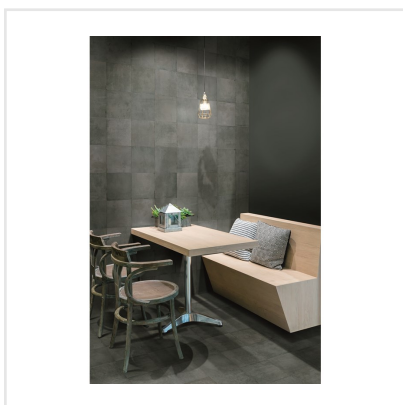

TSQUARE MOSS GRÅ/GRÖN

Tsquare är en serie kakel och klinker som tar oss "back to basic". VÄGG: De vackert glaserade väggplattorna i 15x15 cm har ett handgjort utseende med en svag nyansskillnad mellan plattorna inom varje kulör, vilket ger elegans, personlighet och en känsla av äkthet. Att plattan dessutom kommer i åtta olika färger skapar fantastiska möjligheter. Välj din favorit eller mixa. GOLV: Till golvplattan har en innovativ teknik används för att ge plattorna dess unika utseende. Storleken är 20x20 cm och klinkern har ett vintageutseende med nött, rustik yta och tydliga brutna kanter. De fyra olika färgerna kommer även som dekor med ett svagt mönster i marockansk stil.

Art nr:	9142
Serie:	Tsquare
Färg:	Grön
Yta:	Matt
Storlek:	20x20 cm
Antal/m ² :	25
Placering:	Golv & Vägg
Priskod:	M14
Plats:	1:34, B12, PG42
PEI:	4

KONRADSSONS

KAKEL