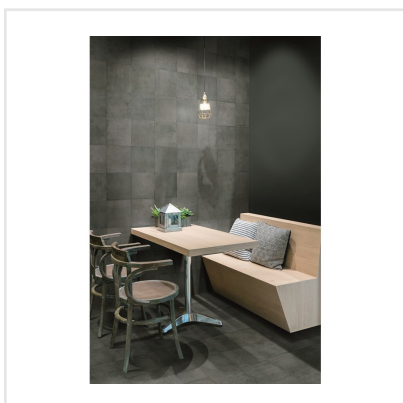

TSQUARE MOSS GRÅ/GRÖN

Tsquare är en serie kakel och klinker som tar oss "back to basic". VÄGG: De vackert glaserade väggplattorna i 15x15 cm har ett handgjort utseende med en svag nyansskillnad mellan plattorna inom varje kulör, vilket ger elegans, personlighet och en känsla av äkthet. Att plattan dessutom kommer i åtta olika färger skapar fantastiska möjligheter. Välj din favorit eller mixa. GOLV: Till golvplattan har en innovativ teknik används för att ge plattorna dess unika utseende. Storleken är 20x20 cm och klinkern har ett vintageutseende med nött, rustik yta och tydliga brutna kanter. De fyra olika färgerna kommer även som dekor med ett svagt mönster i marockansk stil.

Art nr:	9142
Serie:	Tsquare
Färg:	Grön
Yta:	Matt
Storlek:	20x20 cm
Antal/m ² :	25
Placering:	Golv & Vägg
Priskod:	M14
Plats:	1:34, B12, PG42
PEI:	4

KONRADSSONS

KAKEL