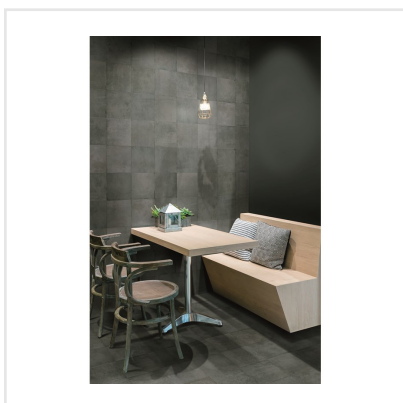

KONRADSSONS

KAKEL