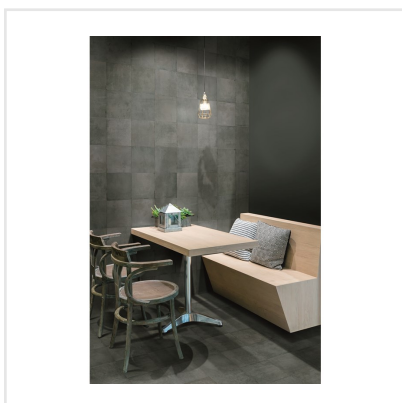

KONRADSSONS

KAKEL