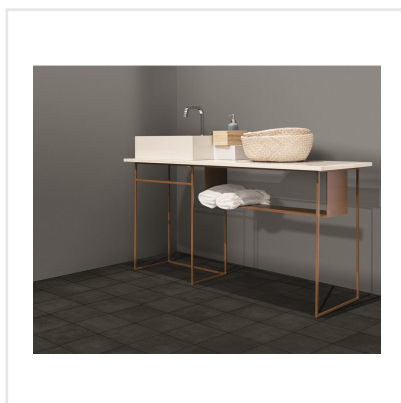

TSQUARE NOIR SVART

Tsquare är en serie kakel och klinker som tar oss "back to basic". VÄGG: De vackert glaserade väggplattorna i 15x15 cm har ett handgjort utseende med en svag nyansskillnad mellan plattorna inom varje kulör, vilket ger elegans, personlighet och en känsla av äkthet. Att plattan dessutom kommer i åtta olika färger skapar fantastiska möjligheter. Välj din favorit eller mixa. GOLV: Till golvplattan har en innovativ teknik används för att ge plattorna dess unika utseende. Storleken är 20x20 cm och klinkern har ett vintageutseende med nött, rustik yta och tydliga brutna kanter. De fyra olika färgerna kommer även som dekor med ett svagt mönster i marockansk stil.

Art nr:	9144
Serie:	Tsquare
Färg:	Svart
Yta:	Matt
Storlek:	20x20 cm
Antal/m ² :	25
Placering:	Golv & Vägg
Priskod:	M14
Plats:	5:11, B12, PG44
PEI:	4

KONRADSSONS

KAKEL