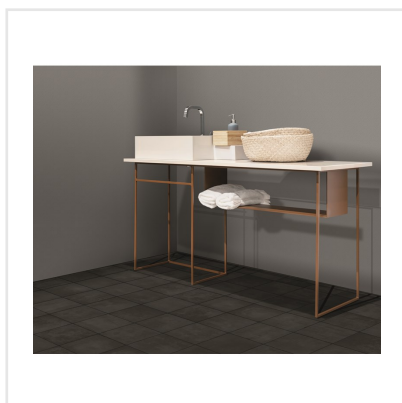

# TSQUARE NOIR SVART

Tsquare är en serie kakel och klinker som tar oss "back to basic". VÄGG: De vackert glaserade väggplattorna i 15x15 cm har ett handgjort utseende med en svag nyansskillnad mellan plattorna inom varje kulör, vilket ger elegans, personlighet och en känsla av äkthet. Att plattan dessutom kommer i åtta olika färger skapar fantastiska möjligheter. Välj din favorit eller mixa. GOLV: Till golvplattan har en innovativ teknik används för att ge plattorna dess unika utseende. Storleken är 20x20 cm och klinkern har ett vintageutseende med nött, rustik yta och tydliga brutna kanter. De fyra olika färgerna kommer även som dekor med ett svagt mönster i marockansk stil.

Art nr:	9144
Serie:	Tsquare
Färg:	Svart
Yta:	Matt
Storlek:	20x20 cm
Antal/m <sup>2</sup> :	25
Placering:	Golv & Vägg
Priskod:	M14
Plats:	5:11, B12, PG44
PEI:	4

KONRADSSONS

KAKEL