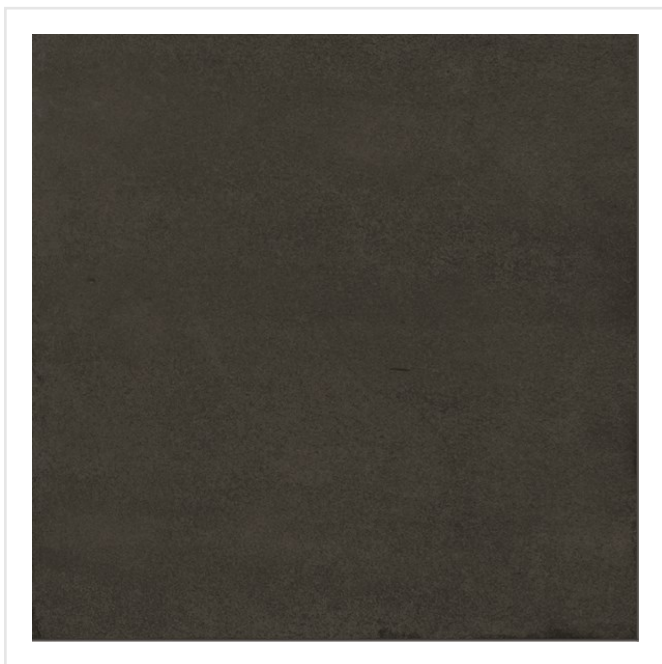

# TSQUARE NOIR SVART

Tsquare är en serie kakel och klinker som tar oss "back to basic". VÄGG: De vackert glaserade väggplattorna i 15x15 cm har ett handgjort utseende med en svag nyansskillnad mellan plattorna inom varje kulör, vilket ger elegans, personlighet och en känsla av äkthet. Att plattan dessutom kommer i åtta olika färger skapar fantastiska möjligheter. Välj din favorit eller mixa. GOLV: Till golvplattan har en innovativ teknik används för att ge plattorna dess unika utseende. Storleken är 20x20 cm och klinkern har ett vintageutseende med nött, rustik yta och tydliga brutna kanter. De fyra olika färgerna kommer även som dekor med ett svagt mönster i marockansk stil.

Art nr:	9144
Serie:	Tsquare
Färg:	Svart
Yta:	Matt
Storlek:	20x20 cm
Antal/m <sup>2</sup> :	25
Placering:	Golv & Vägg
Priskod:	M14
Plats:	5:11, B12, PG44
PEI:	4

KONRADSSONS

KAKEL