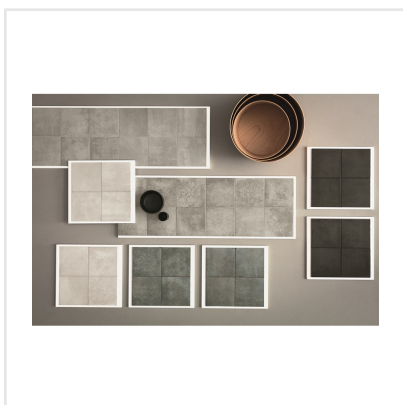

TSQUARE NOIR SVART

Tsquare är en serie kakel och klinker som tar oss "back to basic". VÄGG: De vackert glaserade väggplattorna i 15x15 cm har ett handgjort utseende med en svag nyansskillnad mellan plattorna inom varje kulör, vilket ger elegans, personlighet och en känsla av äkthet. Att plattan dessutom kommer i åtta olika färger skapar fantastiska möjligheter. Välj din favorit eller mixa. GOLV: Till golvplattan har en innovativ teknik används för att ge plattorna dess unika utseende. Storleken är 20x20 cm och klinkern har ett vintageutseende med nött, rustik yta och tydliga brutna kanter. De fyra olika färgerna kommer även som dekor med ett svagt mönster i marockansk stil.

Art nr:	9144
Serie:	Tsquare
Färg:	Svart
Yta:	Matt
Storlek:	20x20 cm
Antal/m ² :	25
Placering:	Golv & Vägg
Priskod:	M14
Plats:	5:11, B12, PG44
PEI:	4

KONRADSSONS

KAKEL