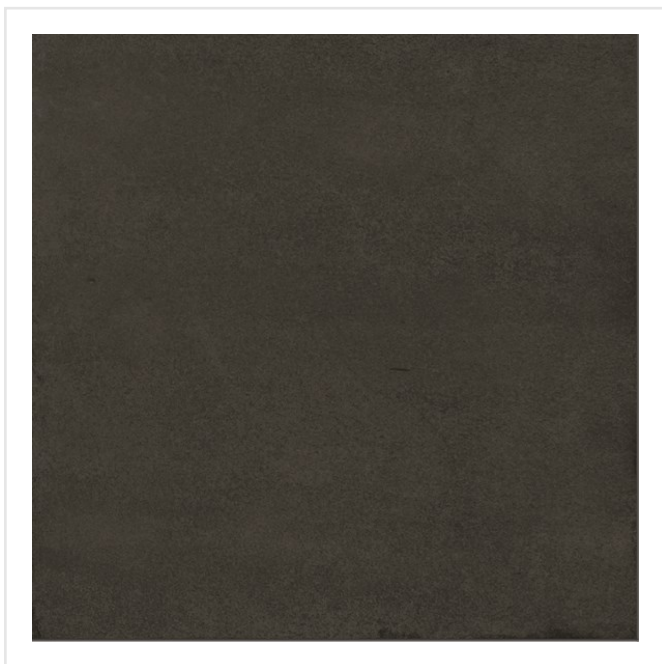

TSQUARE NOIR SVART

Tsquare är en serie kakel och klinker som tar oss "back to basic". VÄGG: De vackert glaserade väggplattorna i 15x15 cm har ett handgjort utseende med en svag nyansskillnad mellan plattorna inom varje kulör, vilket ger elegans, personlighet och en känsla av äkthet. Att plattan dessutom kommer i åtta olika färger skapar fantastiska möjligheter. Välj din favorit eller mixa. GOLV: Till golvplattan har en innovativ teknik används för att ge plattorna dess unika utseende. Storleken är 20x20 cm och klinkern har ett vintageutseende med nött, rustik yta och tydliga brutna kanter. De fyra olika färgerna kommer även som dekor med ett svagt mönster i marockansk stil.

Art nr:	9144
Serie:	Tsquare
Färg:	Svart
Yta:	Matt
Storlek:	20x20 cm
Antal/m ² :	25
Placering:	Golv & Vägg
Priskod:	M14
Plats:	5:11, B12, PG44
PEI:	4

KONRADSSONS

KAKEL