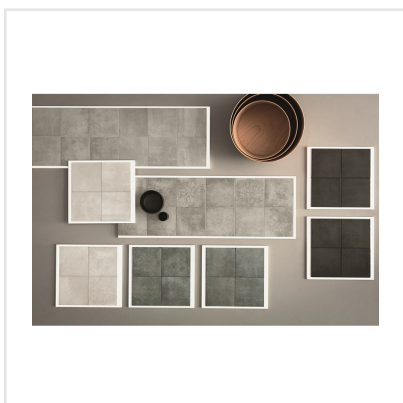

TSQUARE NOIR SVART

Tsquare är en serie kakel och klinker som tar oss "back to basic". VÄGG: De vackert glaserade väggplattorna i 15x15 cm har ett handgjort utseende med en svag nyansskillnad mellan plattorna inom varje kulör, vilket ger elegans, personlighet och en känsla av äkthet. Att plattan dessutom kommer i åtta olika färger skapar fantastiska möjligheter. Välj din favorit eller mixa. GOLV: Till golvplattan har en innovativ teknik används för att ge plattorna dess unika utseende. Storleken är 20x20 cm och klinkern har ett vintageutseende med nött, rustik yta och tydliga brutna kanter. De fyra olika färgerna kommer även som dekor med ett svagt mönster i marockansk stil.

Art nr:	9144
Serie:	Tsquare
Färg:	Svart
Yta:	Matt
Storlek:	20x20 cm
Antal/m ² :	25
Placering:	Golv & Vägg
Priskod:	M14
Plats:	5:11, B12
PEI:	4

KONRADSSONS

KAKEL