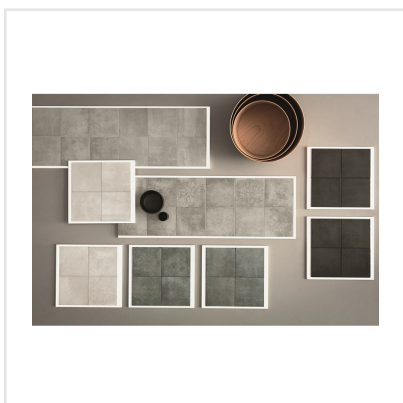

# TSQUARE NOIR SVART

Tsquare är en serie kakel och klinker som tar oss "back to basic". VÄGG: De vackert glaserade väggplattorna i 15x15 cm har ett handgjort utseende med en svag nyansskillnad mellan plattorna inom varje kulör, vilket ger elegans, personlighet och en känsla av äkthet. Att plattan dessutom kommer i åtta olika färger skapar fantastiska möjligheter. Välj din favorit eller mixa. GOLV: Till golvplattan har en innovativ teknik används för att ge plattorna dess unika utseende. Storleken är 20x20 cm och klinkern har ett vintageutseende med nött, rustik yta och tydliga brutna kanter. De fyra olika färgerna kommer även som dekor med ett svagt mönster i marockansk stil.

Art nr:	9144
Serie:	Tsquare
Färg:	Svart
Yta:	Matt
Storlek:	20x20 cm
Antal/m <sup>2</sup> :	25
Placering:	Golv & Vägg
Priskod:	M14
Plats:	5:11, B12, PG44
PEI:	4

KONRADSSONS

KAKEL