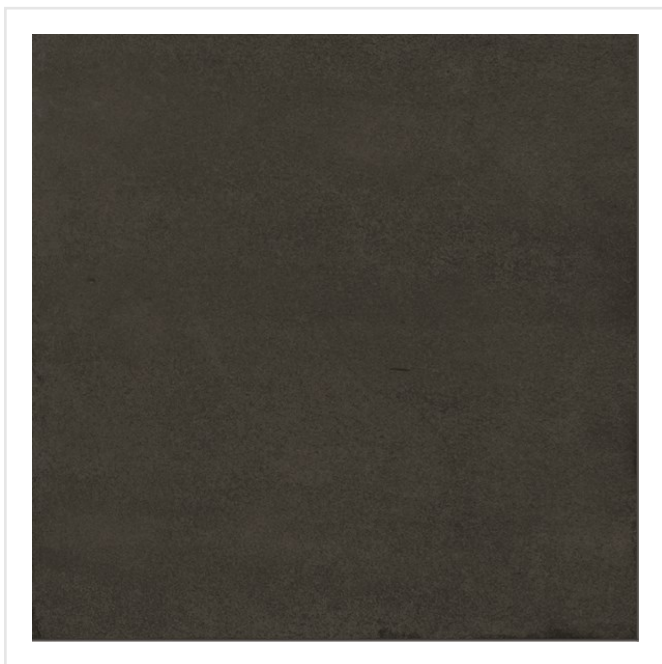

TSQUARE NOIR SVART

Tsquare är en serie kakel och klinker som tar oss "back to basic". VÄGG: De vackert glaserade väggplattorna i 15x15 cm har ett handgjort utseende med en svag nyansskillnad mellan plattorna inom varje kulör, vilket ger elegans, personlighet och en känsla av äkthet. Att plattan dessutom kommer i åtta olika färger skapar fantastiska möjligheter. Välj din favorit eller mixa. GOLV: Till golvplattan har en innovativ teknik används för att ge plattorna dess unika utseende. Storleken är 20x20 cm och klinkern har ett vintageutseende med nött, rustik yta och tydliga brutna kanter. De fyra olika färgerna kommer även som dekor med ett svagt mönster i marockansk stil.

Art nr:	9144
Serie:	Tsquare
Färg:	Svart
Yta:	Matt
Storlek:	20x20 cm
Antal/m ² :	25
Placering:	Golv & Vägg
Priskod:	M14
Plats:	5:11
PEI:	4