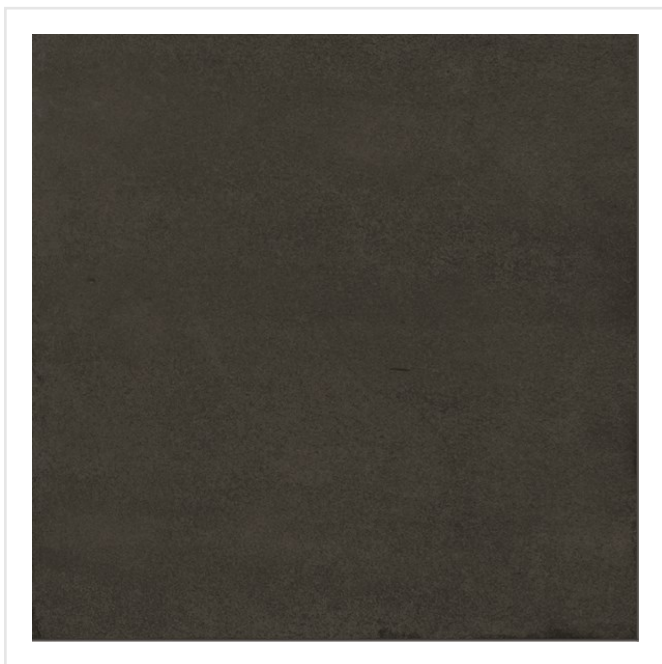

TSQUARE NOIR SVART

Tsquare är en serie kakel och klinker som tar oss "back to basic". VÄGG: De vackert glaserade väggplattorna i 15x15 cm har ett handgjort utseende med en svag nyansskillnad mellan plattorna inom varje kulör, vilket ger elegans, personlighet och en känsla av äkthet. Att plattan dessutom kommer i åtta olika färger skapar fantastiska möjligheter. Välj din favorit eller mixa. GOLV: Till golvplattan har en innovativ teknik används för att ge plattorna dess unika utseende. Storleken är 20x20 cm och klinkern har ett vintageutseende med nött, rustik yta och tydliga brutna kanter. De fyra olika färgerna kommer även som dekor med ett svagt mönster i marockansk stil.

Art nr:	9144
Serie:	Tsquare
Färg:	Svart
Yta:	Matt
Storlek:	20x20 cm
Antal/m ² :	25
Placering:	Golv & Vägg
Priskod:	M14
Plats:	5:11, B12
PEI:	4

KONRADSSONS

KAKEL