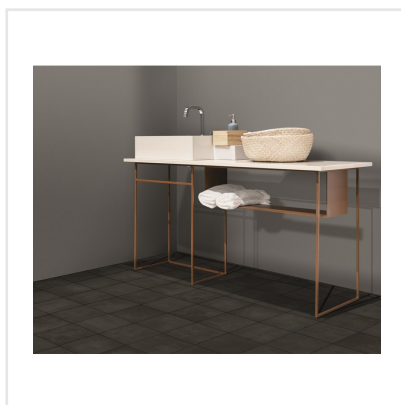

TSQUARE NOIR SVART

Tsquare är en serie kakel och klinker som tar oss "back to basic". VÄGG: De vackert glaserade väggplattorna i 15x15 cm har ett handgjort utseende med en svag nyansskillnad mellan plattorna inom varje kulör, vilket ger elegans, personlighet och en känsla av äkthet. Att plattan dessutom kommer i åtta olika färger skapar fantastiska möjligheter. Välj din favorit eller mixa. GOLV: Till golvplattan har en innovativ teknik används för att ge plattorna dess unika utseende. Storleken är 20x20 cm och klinkern har ett vintageutseende med nött, rustik yta och tydliga brutna kanter. De fyra olika färgerna kommer även som dekor med ett svagt mönster i marockansk stil.

Art nr:	9144
Serie:	Tsquare
Färg:	Svart
Yta:	Matt
Storlek:	20x20 cm
Antal/m ² :	25
Placering:	Golv & Vägg
Priskod:	M14
Plats:	5:11, B12, PG44
PEI:	4

KONRADSSONS

KAKEL