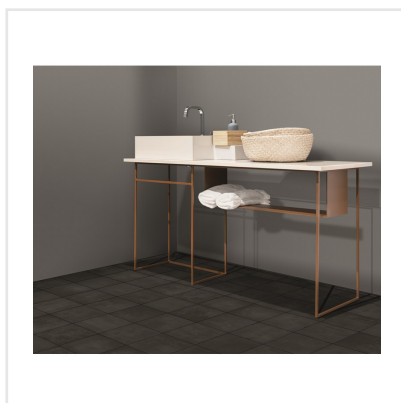

TSQUARE NOIR SVART

Tsquare är en serie kakel och klinker som tar oss "back to basic". VÄGG: De vackert glaserade väggplattorna i 15x15 cm har ett handgjort utseende med en svag nyansskillnad mellan plattorna inom varje kulör, vilket ger elegans, personlighet och en känsla av äkthet. Att plattan dessutom kommer i åtta olika färger skapar fantastiska möjligheter. Välj din favorit eller mixa. GOLV: Till golvplattan har en innovativ teknik används för att ge plattorna dess unika utseende. Storleken är 20x20 cm och klinkern har ett vintageutseende med nött, rustik yta och tydliga brutna kanter. De fyra olika färgerna kommer även som dekor med ett svagt mönster i marockansk stil.

Art nr:	9144
Serie:	Tsquare
Färg:	Svart
Yta:	Matt
Storlek:	20x20 cm
Antal/m ² :	25
Placering:	Golv & Vägg
Priskod:	M14
Plats:	5:11, B12
PEI:	4

KONRADSSONS

KAKEL