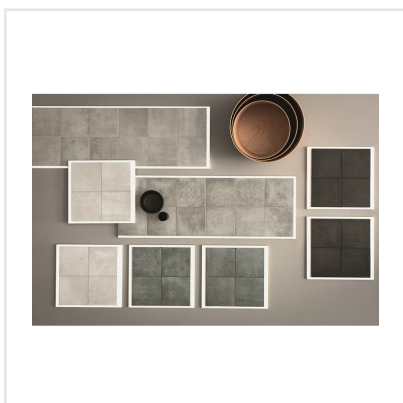

TSQUARE NOIR SVART

Tsquare är en serie kakel och klinker som tar oss "back to basic". VÄGG: De vackert glaserade väggplattorna i 15x15 cm har ett handgjort utseende med en svag nyansskillnad mellan plattorna inom varje kulör, vilket ger elegans, personlighet och en känsla av äkthet. Att plattan dessutom kommer i åtta olika färger skapar fantastiska möjligheter. Välj din favorit eller mixa. GOLV: Till golvplattan har en innovativ teknik används för att ge plattorna dess unika utseende. Storleken är 20x20 cm och klinkern har ett vintageutseende med nött, rustik yta och tydliga brutna kanter. De fyra olika färgerna kommer även som dekor med ett svagt mönster i marockansk stil.

Art nr:	9144
Serie:	Tsquare
Färg:	Svart
Yta:	Matt
Storlek:	20x20 cm
Antal/m ² :	25
Placering:	Golv & Vägg
Priskod:	M14
Plats:	5:11, B12, PG44
PEI:	4

KONRADSSONS

KAKEL