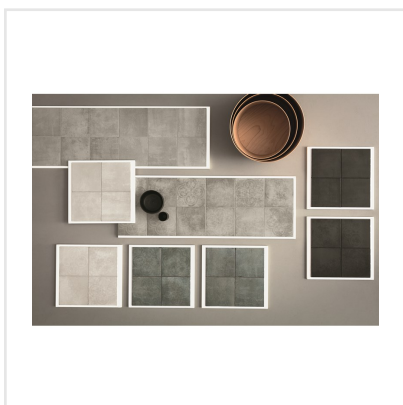

# TSQUARE NOIR EPOQUE SVART

Tsquare är en serie kakel och klinker som tar oss "back to basic". VÄGG: De vackert glaserade väggplattorna i 15x15 cm har ett handgjort utseende med en svag nyansskillnad mellan plattorna inom varje kulör, vilket ger elegans, personlighet och en känsla av äkthet. Att plattan dessutom kommer i åtta olika färger skapar fantastiska möjligheter. Välj din favorit eller mixa. GOLV: Till golvplattan har en innovativ teknik används för att ge plattorna dess unika utseende. Storleken är 20x20 cm och klinkern har ett vintageutseende med nött, rustik yta och tydliga brutna kanter. De fyra olika färgerna kommer även som dekor med ett svagt mönster i marockansk stil.

Art nr:	9145
Serie:	Tsquare
Färg:	Svart
Yta:	Matt
Storlek:	20x20 cm
Antal/m²:	25
Placering:	Golv & Vägg
Priskod:	M14
Plats:	5:11, B12, PG45
PEI:	4

KONRADSSONS

KAKEL