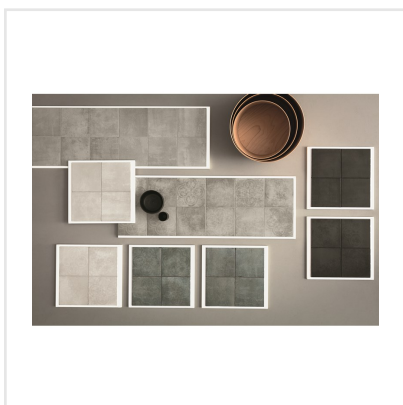

TSQUARE NOIR EPOQUE SVART

Tsquare är en serie kakel och klinker som tar oss "back to basic". VÄGG: De vackert glaserade väggplattorna i 15x15 cm har ett handgjort utseende med en svag nyansskillnad mellan plattorna inom varje kulör, vilket ger elegans, personlighet och en känsla av äkthet. Att plattan dessutom kommer i åtta olika färger skapar fantastiska möjligheter. Välj din favorit eller mixa. GOLV: Till golvplattan har en innovativ teknik används för att ge plattorna dess unika utseende. Storleken är 20x20 cm och klinkern har ett vintageutseende med nött, rustik yta och tydliga brutna kanter. De fyra olika färgerna kommer även som dekor med ett svagt mönster i marockansk stil.

Art nr:	9145
Serie:	Tsquare
Färg:	Svart
Yta:	Matt
Storlek:	20x20 cm
Antal/m ² :	25
Placering:	Golv & Vägg
Priskod:	M14
Plats:	5:11, B12, PG45
PEI:	4

KONRADSSONS

KAKEL