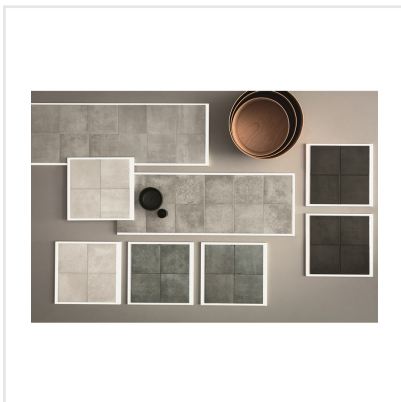

TSQUARE NOIR EPOQUE SVART

Tsquare är en serie kakel och klinker som tar oss "back to basic". VÄGG: De vackert glaserade väggplattorna i 15x15 cm har ett handgjort utseende med en svag nyansskillnad mellan plattorna inom varje kulör, vilket ger elegans, personlighet och en känsla av äkthet. Att plattan dessutom kommer i åtta olika färger skapar fantastiska möjligheter. Välj din favorit eller mixa. GOLV: Till golvplattan har en innovativ teknik används för att ge plattorna dess unika utseende. Storleken är 20x20 cm och klinkern har ett vintageutseende med nött, rustik yta och tydliga brutna kanter. De fyra olika färgerna kommer även som dekor med ett svagt mönster i marockansk stil.

Art nr:	9145
Serie:	Tsquare
Färg:	Svart
Yta:	Matt
Storlek:	20x20 cm
Antal/m ² :	25
Placering:	Golv & Vägg
Priskod:	M14
Plats:	5:11, B12
PEI:	4

KONRADSSONS

KAKEL