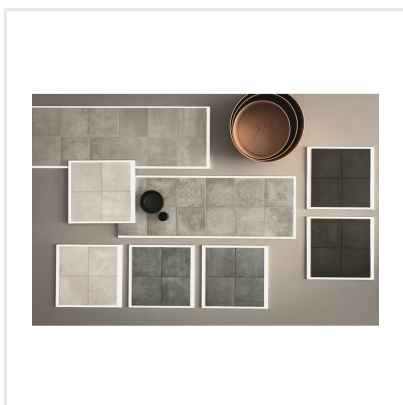

TSQUARE NOIR EPOQUE SVART

Tsquare är en serie kakel och klinker som tar oss "back to basic". VÄGG: De vackert glaserade väggplattorna i 15x15 cm har ett handgjort utseende med en svag nyansskillnad mellan plattorna inom varje kulör, vilket ger elegans, personlighet och en känsla av äkthet. Att plattan dessutom kommer i åtta olika färger skapar fantastiska möjligheter. Välj din favorit eller mixa. GOLV: Till golvplattan har en innovativ teknik används för att ge plattorna dess unika utseende. Storleken är 20x20 cm och klinkern har ett vintageutseende med nött, rustik yta och tydliga brutna kanter. De fyra olika färgerna kommer även som dekor med ett svagt mönster i marockansk stil.

Art nr:	9145
Serie:	Tsquare
Färg:	Svart
Yta:	Matt
Storlek:	20x20 cm
Antal/m ² :	25
Placering:	Golv & Vägg
Priskod:	M14
Plats:	5:11
PEI:	4

KONRADSSONS

KAKEL