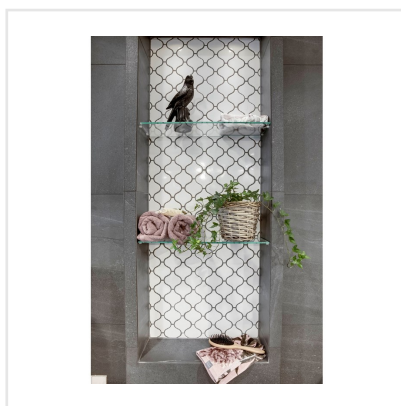

# TECH FLAME VIT BLANK MOSAIK

Tech är en serie mosaik i fyra ovanliga, spännande format, chevron (fiskben), oktagoner, arabesque (åt det marockanska hållet) och knappar. De olika formerna kommer antingen i matt eller blankt utförande, förutom knappmosaikerna som kommer både som matt och blank. Oktagonerna har svarta tossetter, vilket ger ett klassiskt utseende. Mosaikerna sitter på nät och går att sätta på vägg och golv inomhus, lika fina i köket som i badrummet eller varför inte för att höja känslan i tvättstugan.

Art nr:	7298
Serie:	Tech
Färg:	Vit
Yta:	Blank
Storlek:	28,5x30,5 cm
Antal/m <sup>2</sup> :	14,28
Placering:	Golv & Vägg
Priskod:	M22
Plats:	4:2, A47
PEI:	3

KONRADSSONS

KAKEL