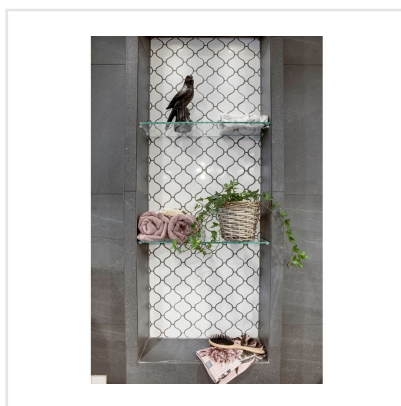

TECH FLAME VIT BLANK MOSAIK

Tech är en serie mosaik i fyra ovanliga, spännande format, chevron (fiskben), oktagoner, arabesque (åt det marockanska hållet) och knappar. De olika formerna kommer antingen i matt eller blankt utförande, förutom knappmosaikerna som kommer både som matt och blank. Oktagonerna har svarta tossetter, vilket ger ett klassiskt utseende. Mosaikerna sitter på nät och går att sätta på vägg och golv inomhus, lika fina i köket som i badrummet eller varför inte för att höja känslan i tvättstugan.

Art nr:	7298
Serie:	Tech
Färg:	Vit
Yta:	Blank
Storlek:	28,5x30,5 cm
Antal/m ² :	14,28
Placering:	Golv & Vägg
Priskod:	M22
Plats:	4:2, A47
PEI:	3

KONRADSSONS

KAKEL