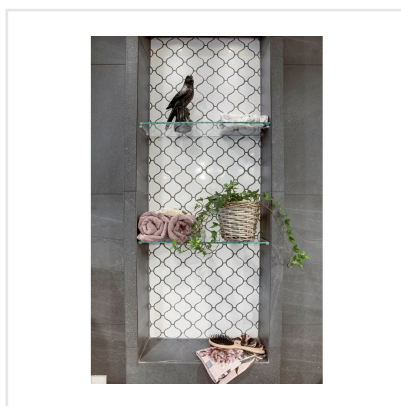

# TECH FLAME VIT BLANK MOSAIK

Tech är en serie mosaik i fyra ovanliga, spännande format, chevron (fiskben), oktagoner, arabesque (åt det marockanska hållet) och knappar. De olika formerna kommer antingen i matt eller blankt utförande, förutom knappmosaikerna som kommer både som matt och blank. Oktagonen har svarta tossetter, vilket ger ett klassiskt utseende. Mosaikerna sitter på nät och går att sätta på vägg och golv inomhus, lika fina i köket som i badrummet eller varför inte för att höja känslan i tvättstugan.

|                        |              |
|------------------------|--------------|
| Art nr:                | 7298         |
| Serie:                 | Tech         |
| Färg:                  | Vit          |
| Yta:                   | Blank        |
| Storlek:               | 28,5x30,5 cm |
| Antal/m <sup>2</sup> : | 14,28        |
| Placering:             | Golv & Vägg  |
| Priskod:               | M22          |
| Plats:                 | 4:2, A47     |
| PEI:                   | 3            |

KONRADSSONS

KAKEL