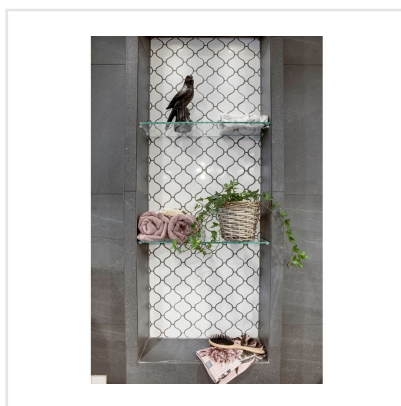

TECH FLAME VIT BLANK MOSAIK

Tech är en serie mosaik i fyra ovanliga, spännande format, chevron (fiskben), oktagoner, arabesque (åt det marockanska hållet) och knappar. De olika formerna kommer antingen i matt eller blankt utförande, förutom knappmosaikerna som kommer både som matt och blank. Oktagonen har svarta tossetter, vilket ger ett klassiskt utseende. Mosaikerna sitter på nät och går att sätta på vägg och golv inomhus, lika fina i köket som i badrummet eller varför inte för att höja känslan i tvättstugan.

Art nr:	7298
Serie:	Tech
Färg:	Vit
Yta:	Blank
Storlek:	28,5x30,5 cm
Antal/m ² :	14,28
Placering:	Golv & Vägg
Priskod:	M22
Plats:	4:2, A47
PEI:	3

KONRADSSONS

KAKEL