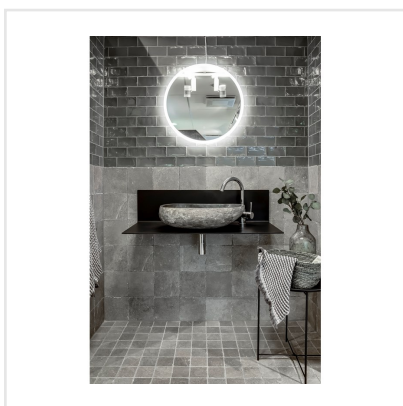

# LAVA TUMBLED GRIGIO GRÅ

Lava är en serie klinker vars plattor har en stenliknande yta och kraftigt tumlade kanter. Genuin och handgjord är ledord som symboliserar denna serie. Plattorna kommer i de två praktiska formaten 10x10 cm och 20x20 cm, vilket gör att de kan sättas i stort sett varsomhelst inomhus. Lava är dessutom frostsäker, vilket innebär att plattorna också kan sättas på vissa ytor utomhus. De fyra harmoniserande färgerna svart, antracit, beige och grå är fina individuellt eller för den som vill skapa mönster genom att blanda.

Art nr:	8485
Serie:	Lava
Färg:	Grå
Yta:	Matt
Storlek:	20x20 cm
Antal/m <sup>2</sup> :	25
Placering:	Golv & Vägg
Priskod:	M17
Plats:	3:24, A39, PG23

KONRADSSONS

KAKEL