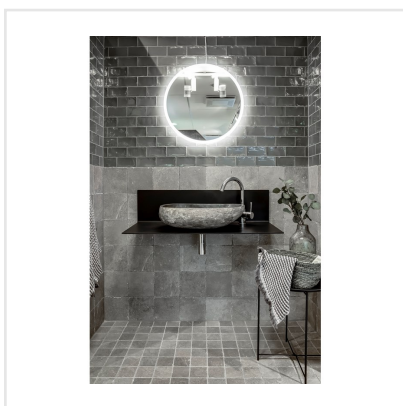

LAVA TUMBLED GRIGIO GRÅ

Lava är en serie klinker vars plattor har en stenliknande yta och kraftigt tumlade kanter. Genuin och handgjord är ledord som symboliserar denna serie. Plattorna kommer i de två praktiska formaten 10x10 cm och 20x20 cm, vilket gör att de kan sättas i stort sett varsomhelst inomhus. Lava är dessutom frostsäker, vilket innebär att plattorna också kan sättas på vissa ytor utomhus. De fyra harmoniserande färgerna svart, antracit, beige och grå är fina individuellt eller för den som vill skapa mönster genom att blanda.

Art nr:	8485
Serie:	Lava
Färg:	Grå
Yta:	Matt
Storlek:	20x20 cm
Antal/m ² :	25
Placering:	Golv & Vägg
Priskod:	M17
Plats:	3:24, A39, PG23

KONRADSSONS

KAKEL