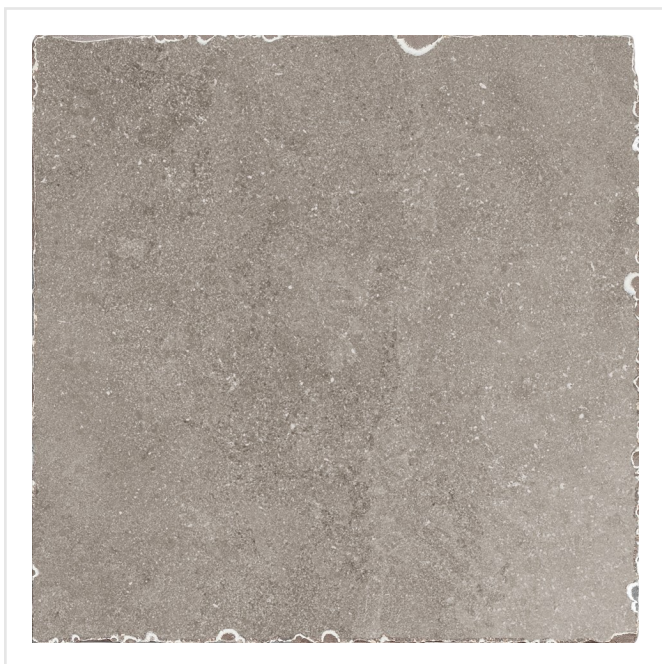

# LAVA TUMBLED GRIGIO GRÅ

Lava är en serie klinker vars plattor har en stenliknande yta och kraftigt tumlade kanter. Genuin och handgjord är ledord som symboliserar denna serie. Plattorna kommer i de två praktiska formaten 10x10 cm och 20x20 cm, vilket gör att de kan sättas i stort sett varsomhelst inomhus. Lava är dessutom frostsäker, vilket innebär att plattorna också kan sättas på vissa ytor utomhus. De fyra harmoniserande färgerna svart, antracit, beige och grå är fina individuellt eller för den som vill skapa mönster genom att blanda.

Art nr:	8485
Serie:	Lava
Färg:	Grå
Yta:	Matt
Storlek:	20x20 cm
Antal/m <sup>2</sup> :	25
Placering:	Golv & Vägg
Priskod:	M17
Plats:	3:24, A39, PG23

KONRADSSONS

KAKEL