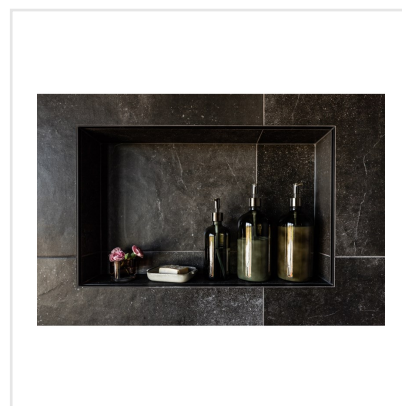

PIAZEN COAL SVART

Piazen serverar naturlig elegans med en modern touch. Det är en serie klinker med plattor i färgerna svart, grå, beige och sand, alla i 10x10, 20x20, 30x60 och 60x60 cm-format. Klinkern är inspirerad av Piasentina-stenar och har ett naturligt slitage, vackra ådringar och en matt, något strukturerad, sofistikerad yta med en rik konsistens som nästan måste ses och kännas på riktigt. Placera Piazen på vägg eller golv inomhus. Ytan är slitstark och fungerar i hemmets alla utrymmen.

Art nr:	7001
Serie:	Piazen
Färg:	Svart
Yta:	Matt
Storlek:	30x60 cm
Antal/m ² :	5,56
Placering:	Golv & Vägg
Priskod:	M6
Plats:	8:24, C25, PE20, PG04

KONRADSSONS

KAKEL