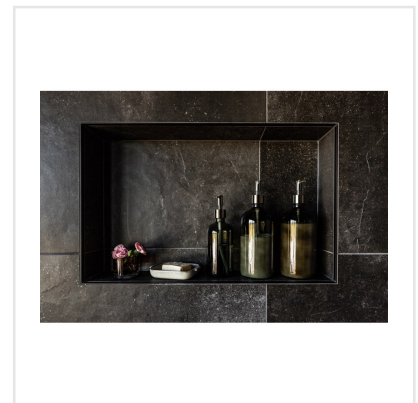

# PIAZEN COAL SVART

Piazen serverar naturlig elegans med en modern touch. Det är en serie klinker med plattor i färgerna svart, grå, beige och sand, alla i 10x10, 20x20, 30x60 och 60x60 cm-format. Klinkern är inspirerad av Piasentina-stenar och har ett naturligt slitage, vackra ådringar och en matt, något strukturerad, sofistikerad yta med en rik konsistens som nästan måste ses och kännas på riktigt. Placera Piazen på vägg eller golv inomhus. Ytan är slitstark och fungerar i hemmets alla utrymmen.

Art nr:	7001
Serie:	Piazen
Färg:	Svart
Yta:	Matt
Storlek:	30x60 cm
Antal/m <sup>2</sup> :	5,56
Placering:	Golv & Vägg
Priskod:	M6
Plats:	8:24, C25, PE20, PG04

KONRADSSONS

KAKEL