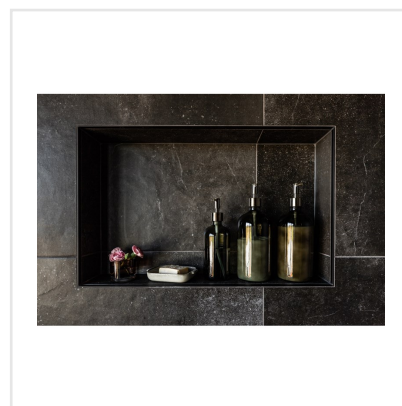

PIAZEN COAL SVART

Piazen serverar naturlig elegans med en modern touch. Det är en serie klinker med plattor i färgerna svart, grå, beige och sand, alla i 10x10, 20x20, 30x60 och 60x60 cm-format. Klinkern är inspirerad av Piasentina-stenar och har ett naturligt slitage, vackra ådringar och en matt, något strukturerad, sofistikerad yta med en rik konsistens som nästan måste ses och kännas på riktigt. Placera Piazen på vägg eller golv inomhus. Ytan är slitstark och fungerar i hemmets alla utrymmen.

KONRADSSONS

KAKEL