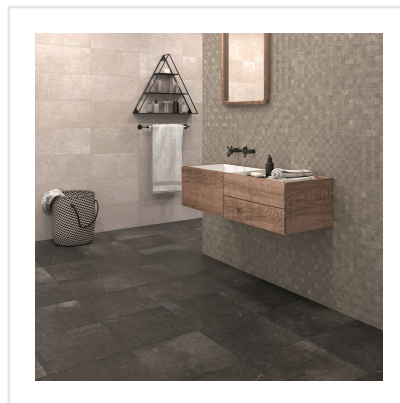

# PIAZEN COAL SVART

Piazen serverar naturlig elegans med en modern touch. Det är en serie klinker med plattor i färgerna svart, grå, beige och sand, alla i 10x10, 20x20, 30x60 och 60x60 cm-format. Klinkern är inspirerad av Piasentina-stenar och har ett naturligt slitage, vackra ådringar och en matt, något strukturerad, sofistikerad yta med en rik konsistens som nästan måste ses och kännas på riktigt. Placera Piazen på vägg eller golv inomhus. Ytan är slitstark och fungerar i hemmets alla utrymmen.

Art nr:	7001
Serie:	Piazen
Färg:	Svart
Yta:	Matt
Storlek:	30x60 cm
Antal/m <sup>2</sup> :	5,56
Placering:	Golv & Vägg
Priskod:	M6
Plats:	8:24, C25, PE20, PG04

KONRADSSONS

KAKEL