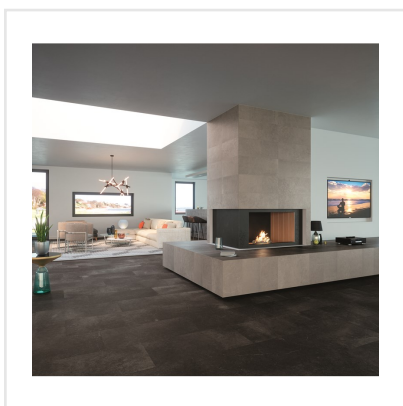

KONRADSSONS

KAKEL