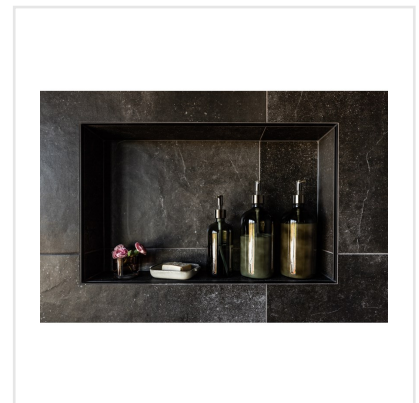

# PIAZEN COAL SVART

Piazen serverar naturlig elegans med en modern touch. Det är en serie klinker med plattor i färgerna svart, grå, beige och sand, alla i 10x10, 20x20, 30x60 och 60x60 cm-format. Klinkern är inspirerad av Piasentina-stenar och har ett naturligt slitage, vackra ådringar och en matt, något strukturerad, sofistikerad yta med en rik konsistens som nästan måste ses och kännas på riktigt. Placera Piazen på vägg eller golv inomhus. Ytan är slitstark och fungerar i hemmets alla utrymmen.

Art nr:	7001
Serie:	Piazen
Färg:	Svart
Yta:	Matt
Storlek:	30x60 cm
Antal/m <sup>2</sup> :	5,56
Placering:	Golv & Vägg
Priskod:	M6
Plats:	8:24, C25, PE20, PG04

KONRADSSONS

KAKEL