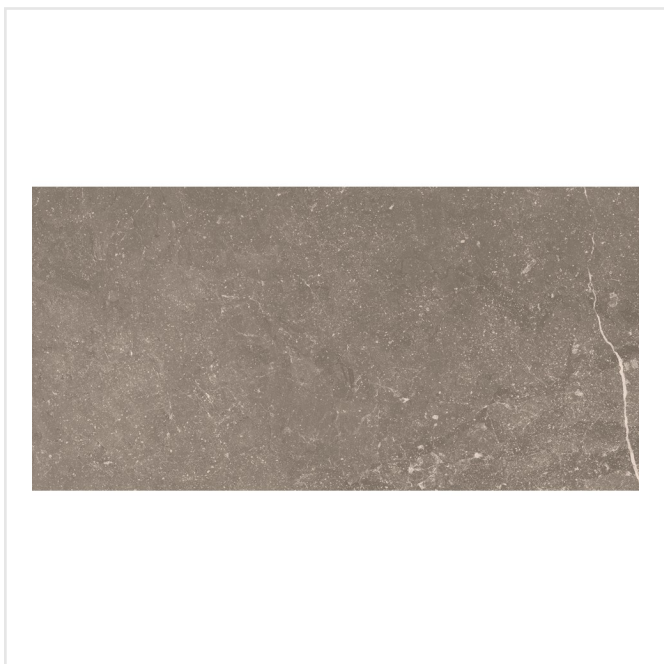

# PIAZEN IRON GRÅ

Piazen serverar naturlig elegans med en modern touch. Det är en serie klinker med plattor i färgerna svart, grå, beige och sand, alla i 10x10, 20x20, 30x60 och 60x60 cm-format. Klinkern är inspirerad av Piasentina-stenar och har ett naturligt slitage, vackra ådringar och en matt, något strukturerad, sofistikerad yta med en rik konsistens som nästan måste ses och kännas på riktigt. Placera Piazen på vägg eller golv inomhus. Ytan är slitstark och fungerar i hemmets alla utrymmen.

Art nr:	7002
Serie:	Piazen
Färg:	Grå
Yta:	Matt
Storlek:	30x60 cm
Tjocklek:	8,5 mm
Antal/m <sup>2</sup> :	5,56
Placering:	Golv & Vägg
Frostsäker:	Ja
Priskod:	M6
Plats:	8:24