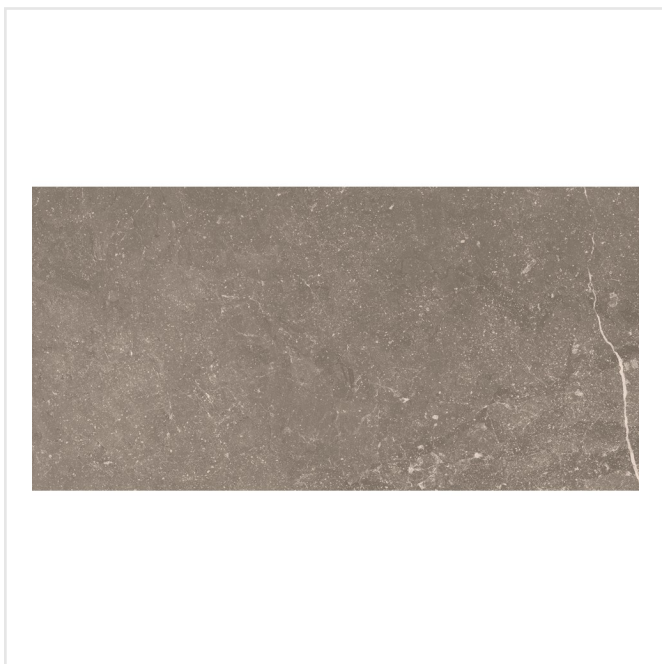

PIAZEN IRON GRÅ

Piazen serverar naturlig elegans med en modern touch. Det är en serie klinker med plattor i färgerna svart, grå, beige och sand, alla i 10x10, 20x20, 30x60 och 60x60 cm-format. Klinkern är inspirerad av Piasentina-stenar och har ett naturligt slitage, vackra ådringar och en matt, något strukturerad, sofistikerad yta med en rik konsistens som nästan måste ses och kännas på riktigt. Placera Piazen på vägg eller golv inomhus. Ytan är slitstark och fungerar i hemmets alla utrymmen.

Art nr:	7002
Serie:	Piazen
Färg:	Grå
Yta:	Matt
Storlek:	30x60 cm
Antal/m ² :	5,56
Placering:	Golv & Vägg
Priskod:	M6
Plats:	8:24