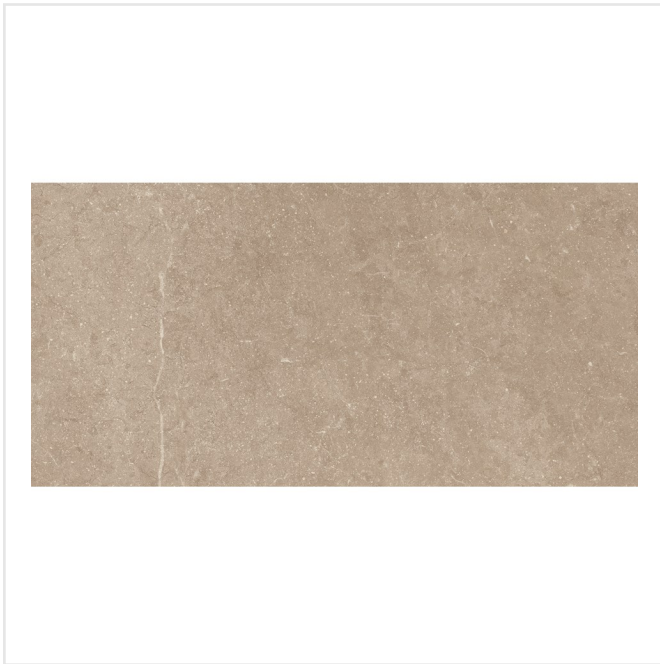

PIAZEN CLAY BEIGE

Piazen serverar naturlig elegans med en modern touch. Det är en serie klinker med plattor i färgerna svart, grå, beige och sand, alla i 10x10, 20x20, 30x60 och 60x60 cm-format. Klinkern är inspirerad av Piasentina-stenar och har ett naturligt slitage, vackra ådringar och en matt, något strukturerad, sofistikerad yta med en rik konsistens som nästan måste ses och kännas på riktigt. Placera Piazen på vägg eller golv inomhus. Ytan är slitstark och fungerar i hemmets alla utrymmen.

Art nr:	7003
Serie:	Piazen
Färg:	Beige
Yta:	Matt
Storlek:	30x60 cm
Antal/m ² :	5,56
Placering:	Golv & Vägg
Priskod:	M6
Plats:	8:27

KONRADSSONS

KAKEL