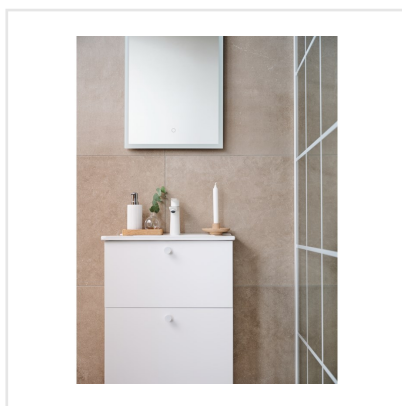

PIAZEN CLAY BEIGE

Piazen serverar naturlig elegans med en modern touch. Det är en serie klinker med plattor i färgerna svart, grå, beige och sand, alla i 10x10, 20x20, 30x60 och 60x60 cm-format. Klinkern är inspirerad av Piasentina-stenar och har ett naturligt slitage, vackra ådringar och en matt, något strukturerad, sofistikerad yta med en rik konsistens som nästan måste ses och kännas på riktigt. Placera Piazen på vägg eller golv inomhus. Ytan är slitstark och fungerar i hemmets alla utrymmen.

Art nr:	7003
Serie:	Piazen
Färg:	Beige
Yta:	Matt
Storlek:	30x60 cm
Antal/m ² :	5,56
Placering:	Golv & Vägg
Priskod:	M6
Plats:	8:27, C26, PE19, PG06

KONRADSSONS

KAKEL