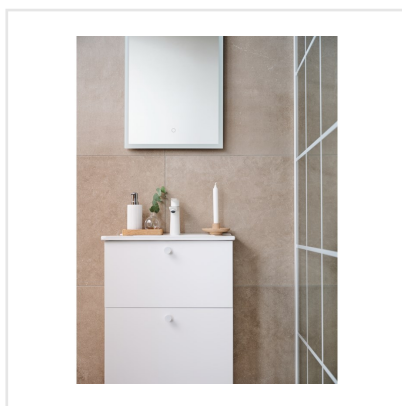

# PIAZEN CLAY BEIGE

Piazen serverar naturlig elegans med en modern touch. Det är en serie klinker med plattor i färgerna svart, grå, beige och sand, alla i 10x10, 20x20, 30x60 och 60x60 cm-format. Klinkern är inspirerad av Piasentina-stenar och har ett naturligt slitage, vackra ådringar och en matt, något strukturerad, sofistikerad yta med en rik konsistens som nästan måste ses och kännas på riktigt. Placera Piazen på vägg eller golv inomhus. Ytan är slitstark och fungerar i hemmets alla utrymmen.

Art nr:	7003
Serie:	Piazen
Färg:	Beige
Yta:	Matt
Storlek:	30x60 cm
Antal/m <sup>2</sup> :	5,56
Placering:	Golv & Vägg
Priskod:	M6
Plats:	8:27, C26, PE19, PG06

KONRADSSONS

KAKEL