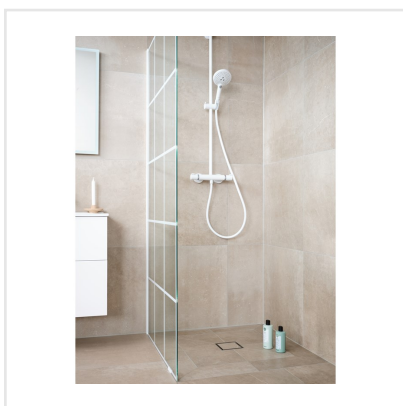

PIAZEN CLAY BEIGE

Piazen serverar naturlig elegans med en modern touch. Det är en serie klinker med plattor i färgerna svart, grå, beige och sand, alla i 10x10, 20x20, 30x60 och 60x60 cm-format. Klinkern är inspirerad av Piasentina-stenar och har ett naturligt slitage, vackra ådringar och en matt, något strukturerad, sofistikerad yta med en rik konsistens som nästan måste ses och kännas på riktigt. Placera Piazen på vägg eller golv inomhus. Ytan är slitstark och fungerar i hemmets alla utrymmen.

Art nr:	7003
Serie:	Piazen
Färg:	Beige
Yta:	Matt
Storlek:	30x60 cm
Antal/m ² :	5,56
Placering:	Golv & Vägg
Priskod:	M6
Plats:	8:27, C26, PE19, PG06

KONRADSSONS

KAKEL