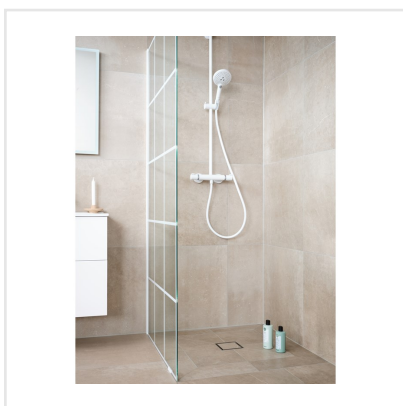

# PIAZEN CLAY BEIGE

Piazen serverar naturlig elegans med en modern touch. Det är en serie klinker med plattor i färgerna svart, grå, beige och sand, alla i 10x10, 20x20, 30x60 och 60x60 cm-format. Klinkern är inspirerad av Piasentina-stenar och har ett naturligt slitage, vackra ådringar och en matt, något strukturerad, sofistikerad yta med en rik konsistens som nästan måste ses och kännas på riktigt. Placera Piazen på vägg eller golv inomhus. Ytan är slitstark och fungerar i hemmets alla utrymmen.

Art nr:	7003
Serie:	Piazen
Färg:	Beige
Yta:	Matt
Storlek:	30x60 cm
Antal/m <sup>2</sup> :	5,56
Placering:	Golv & Vägg
Priskod:	M6
Plats:	8:27, C26, PE19, PG06

KONRADSSONS

KAKEL