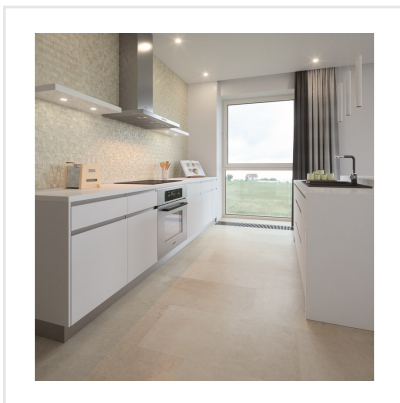

KONRADSSONS

KAKEL