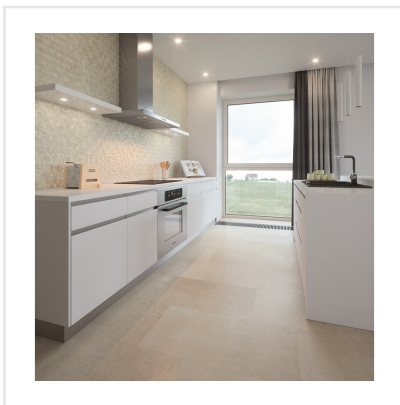

KONRADSSONS

KAKEL