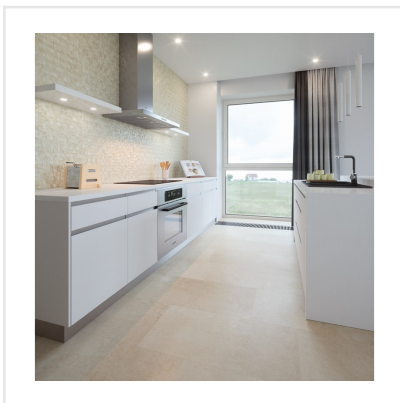

KONRADSSONS

KAKEL