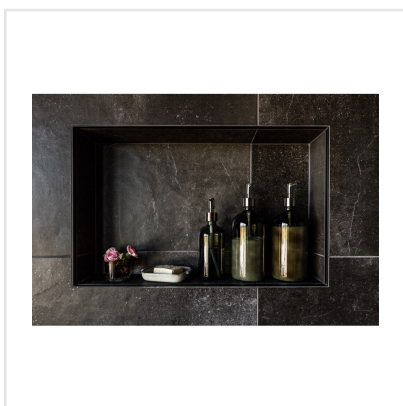

PIAZEN COAL SVART

Piazen serverar naturlig elegans med en modern touch. Det är en serie klinker med plattor i färgerna svart, grå, beige och sand, alla i 10x10, 20x20, 30x60 och 60x60 cm-format. Klinkern är inspirerad av Piasentina-stenar och har ett naturligt slitage, vackra ådringar och en matt, något strukturerad, sofistikerad yta med en rik konsistens som nästan måste ses och kännas på riktigt. Placera Piazen på vägg eller golv inomhus. Ytan är slitstark och fungerar i hemmets alla utrymmen.

Art nr:	7005
Serie:	Piazen
Färg:	Svart
Yta:	Matt
Storlek:	60x60 cm
Antal/m ² :	2,78
Placering:	Golv & Vägg
Priskod:	M8
Plats:	8:24, C25, PE20, PG04

KONRADSSONS

KAKEL