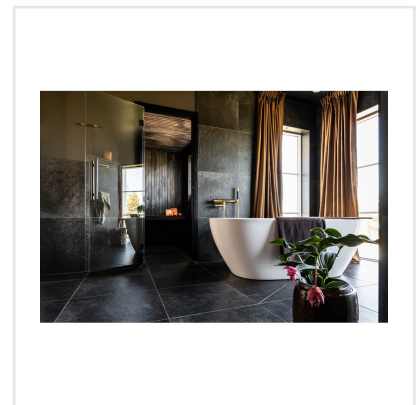

KONRADSSONS

KAKEL