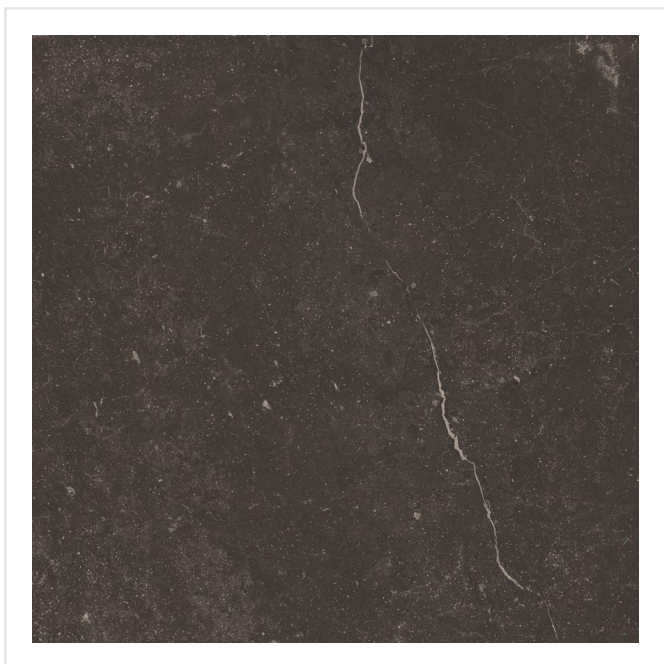

PIAZEN COAL SVART

Piazen serverar naturlig elegans med en modern touch. Det är en serie klinker med plattor i färgerna svart, grå, beige och sand, alla i 10x10, 20x20, 30x60 och 60x60 cm-format. Klinkern är inspirerad av Piasentina-stenar och har ett naturligt slitage, vackra ådringar och en matt, något strukturerad, sofistikerad yta med en rik konsistens som nästan måste ses och kännas på riktigt. Placera Piazen på vägg eller golv inomhus. Ytan är slitstark och fungerar i hemmets alla utrymmen.

Art nr:	7005
Serie:	Piazen
Färg:	Svart
Yta:	Matt
Storlek:	60x60 cm
Antal/m ² :	2,78
Placering:	Golv & Vägg
Priskod:	M8
Plats:	8:24, C25, PE20, PG04

KONRADSSONS

KAKEL