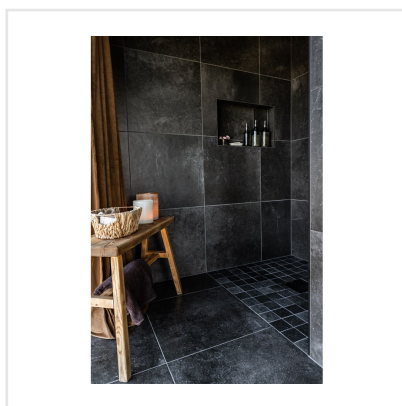

KONRADSSONS

KAKEL