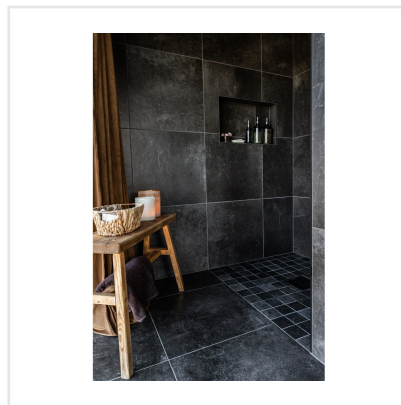

PIAZEN COAL SVART

Piazen serverar naturlig elegans med en modern touch. Det är en serie klinker med plattor i färgerna svart, grå, beige och sand, alla i 10x10, 20x20, 30x60 och 60x60 cm-format. Klinkern är inspirerad av Piasentina-stenar och har ett naturligt slitage, vackra ådringar och en matt, något strukturerad, sofistikerad yta med en rik konsistens som nästan måste ses och kännas på riktigt. Placera Piazen på vägg eller golv inomhus. Ytan är slitstark och fungerar i hemmets alla utrymmen.

Art nr:	7005
Serie:	Piazen
Färg:	Svart
Yta:	Matt
Storlek:	60x60 cm
Antal/m ² :	2,78
Placering:	Golv & Vägg
Priskod:	M8
Plats:	8:24, C25, PE20, PG04

KONRADSSONS

KAKEL