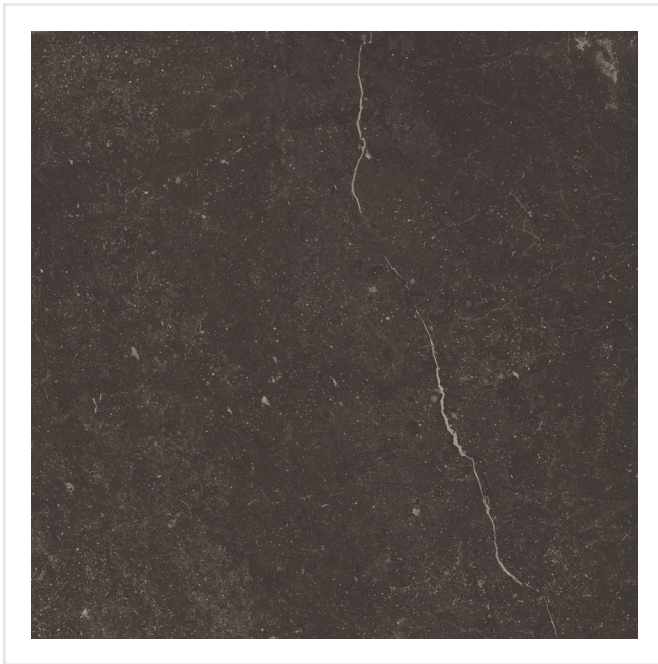

PIAZEN COAL SVART

Piazen serverar naturlig elegans med en modern touch. Det är en serie klinker med plattor i färgerna svart, grå, beige och sand, alla i 10x10, 20x20, 30x60 och 60x60 cm-format. Klinkern är inspirerad av Piasentina-stenar och har ett naturligt slitage, vackra ådringar och en matt, något strukturerad, sofistikerad yta med en rik konsistens som nästan måste ses och kännas på riktigt. Placera Piazen på vägg eller golv inomhus. Ytan är slitstark och fungerar i hemmets alla utrymmen.

Art nr:	7005
Serie:	Piazen
Färg:	Svart
Yta:	Matt
Storlek:	60x60 cm
Antal/m ² :	2,78
Placering:	Golv & Vägg
Priskod:	M8
Plats:	8:24, C25, PE20, PG04

KONRADSSONS

KAKEL