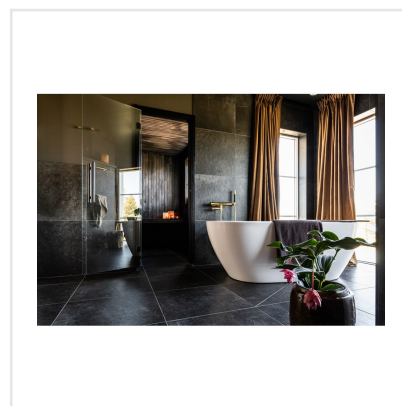

KONRADSSONS

KAKEL