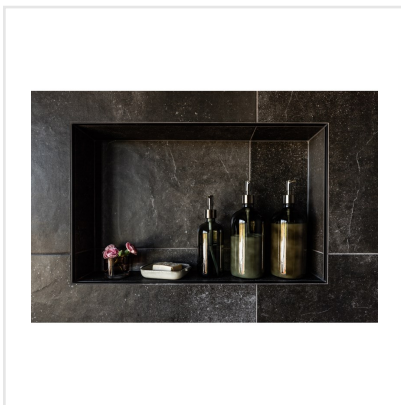

PIAZEN COAL SVART

Piazen serverar naturlig elegans med en modern touch. Det är en serie klinker med plattor i färgerna svart, grå, beige och sand, alla i 10x10, 20x20, 30x60 och 60x60 cm-format. Klinkern är inspirerad av Piasentina-stenar och har ett naturligt slitage, vackra ådringar och en matt, något strukturerad, sofistikerad yta med en rik konsistens som nästan måste ses och kännas på riktigt. Placera Piazen på vägg eller golv inomhus. Ytan är slitstark och fungerar i hemmets alla utrymmen.

Art nr:	7005
Serie:	Piazen
Färg:	Svart
Yta:	Matt
Storlek:	60x60 cm
Antal/m ² :	2,78
Placering:	Golv & Vägg
Priskod:	M8
Plats:	8:24, C25, PE20, PG04

KONRADSSONS

KAKEL