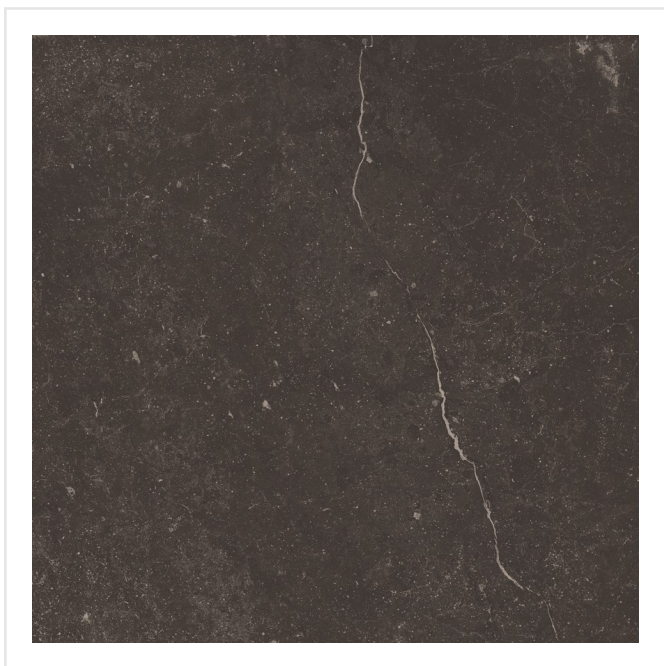

# PIAZEN COAL SVART

Piazen serverar naturlig elegans med en modern touch. Det är en serie klinker med plattor i färgerna svart, grå, beige och sand, alla i 10x10, 20x20, 30x60 och 60x60 cm-format. Klinkern är inspirerad av Piasentina-stenar och har ett naturligt slitage, vackra ådringar och en matt, något strukturerad, sofistikerad yta med en rik konsistens som nästan måste ses och kännas på riktigt. Placera Piazen på vägg eller golv inomhus. Ytan är slitstark och fungerar i hemmets alla utrymmen.

Art nr:	7005
Serie:	Piazen
Färg:	Svart
Yta:	Matt
Storlek:	60x60 cm
Antal/m <sup>2</sup> :	2,78
Placering:	Golv & Vägg
Priskod:	M8
Plats:	8:24