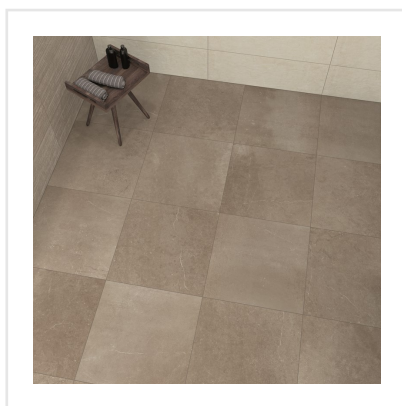

PIAZEN CLAY BEIGE

Piazen serverar naturlig elegans med en modern touch. Det är en serie klinker med plattor i färgerna svart, grå, beige och sand, alla i 10x10, 20x20, 30x60 och 60x60 cm-format. Klinkern är inspirerad av Piasentina-stenar och har ett naturligt slitage, vackra ådringar och en matt, något strukturerad, sofistikerad yta med en rik konsistens som nästan måste ses och kännas på riktigt. Placera Piazen på vägg eller golv inomhus. Ytan är slitstark och fungerar i hemmets alla utrymmen.

Art nr:	7007
Serie:	Piazen
Färg:	Beige
Yta:	Matt
Storlek:	60x60 cm
Antal/m ² :	2,78
Placering:	Golv & Vägg
Priskod:	M8
Plats:	8:27, C26, PE19, PG06

KONRADSSONS

KAKEL