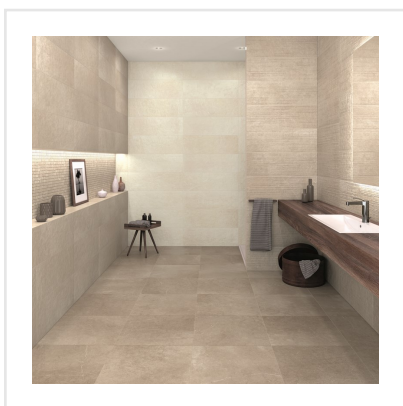

PIAZEN CLAY BEIGE

Piazen serverar naturlig elegans med en modern touch. Det är en serie klinker med plattor i färgerna svart, grå, beige och sand, alla i 10x10, 20x20, 30x60 och 60x60 cm-format. Klinkern är inspirerad av Piasentina-stenar och har ett naturligt slitage, vackra ådringar och en matt, något strukturerad, sofistikerad yta med en rik konsistens som nästan måste ses och kännas på riktigt. Placera Piazen på vägg eller golv inomhus. Ytan är slitstark och fungerar i hemmets alla utrymmen.

| | |
|------------------------|-----------------------|
| Art nr: | 7007 |
| Serie: | Piazen |
| Färg: | Beige |
| Yta: | Matt |
| Storlek: | 60x60 cm |
| Antal/m ² : | 2,78 |
| Placering: | Golv & Vägg |
| Priskod: | M8 |
| Plats: | 8:27, C26, PE19, PG06 |