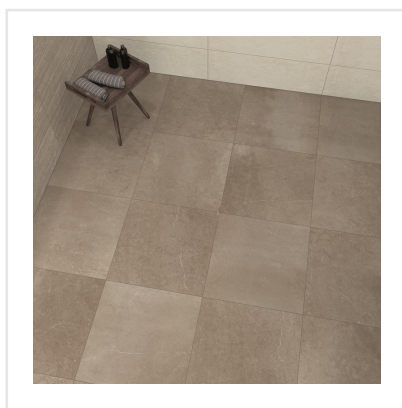

PIAZEN CLAY BEIGE

Piazen serverar naturlig elegans med en modern touch. Det är en serie klinker med plattor i färgerna svart, grå, beige och sand, alla i 10x10, 20x20, 30x60 och 60x60 cm-format. Klinkern är inspirerad av Piasentina-stenar och har ett naturligt slitage, vackra ådringar och en matt, något strukturerad, sofistikerad yta med en rik konsistens som nästan måste ses och kännas på riktigt. Placera Piazen på vägg eller golv inomhus. Ytan är slitstark och fungerar i hemmets alla utrymmen.

Art nr:	7007
Serie:	Piazen
Färg:	Beige
Yta:	Matt
Storlek:	60x60 cm
Antal/m ² :	2,78
Placering:	Golv & Vägg
Priskod:	M8
Plats:	8:27, C26, PE19, PG06

KONRADSSONS

KAKEL