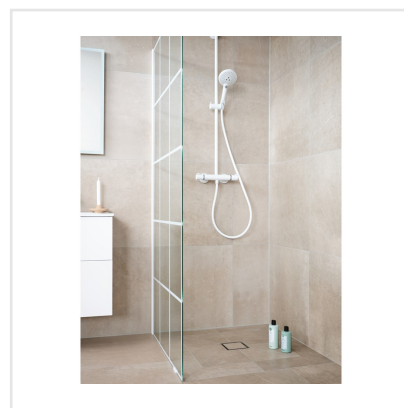

PIAZEN CLAY BEIGE

Piazen serverar naturlig elegans med en modern touch. Det är en serie klinker med plattor i färgerna svart, grå, beige och sand, alla i 10x10, 20x20, 30x60 och 60x60 cm-format. Klinkern är inspirerad av Piasentina-stenar och har ett naturligt slitage, vackra ådringar och en matt, något strukturerad, sofistikerad yta med en rik konsistens som nästan måste ses och kännas på riktigt. Placera Piazen på vägg eller golv inomhus. Ytan är slitstark och fungerar i hemmets alla utrymmen.

Art nr:	7007
Serie:	Piazen
Färg:	Beige
Yta:	Matt
Storlek:	60x60 cm
Antal/m ² :	2,78
Placering:	Golv & Vägg
Priskod:	M8
Plats:	8:27, C26, PE19, PG06

KONRADSSONS

KAKEL