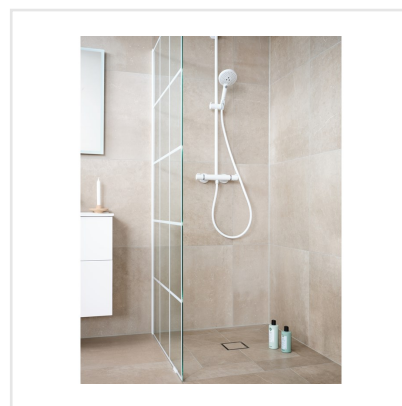

PIAZEN CLAY BEIGE

Piazen serverar naturlig elegans med en modern touch. Det är en serie klinker med plattor i färgerna svart, grå, beige och sand, alla i 10x10, 20x20, 30x60 och 60x60 cm-format. Klinkern är inspirerad av Piasentina-stenar och har ett naturligt slitage, vackra ådringar och en matt, något strukturerad, sofistikerad yta med en rik konsistens som nästan måste ses och kännas på riktigt. Placera Piazen på vägg eller golv inomhus. Ytan är slitstark och fungerar i hemmets alla utrymmen.

Art nr:	7007
Serie:	Piazen
Färg:	Beige
Yta:	Matt
Storlek:	60x60 cm
Antal/m ² :	2,78
Placering:	Golv & Vägg
Priskod:	M8
Plats:	8:27, C26, PE19, PG06

KONRADSSONS

KAKEL