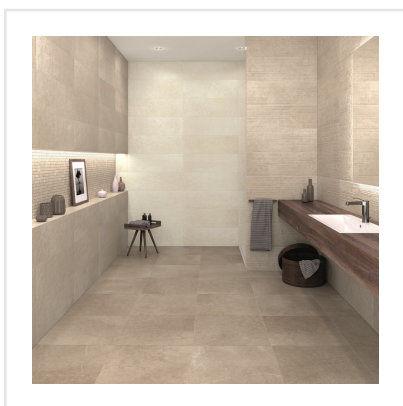

PIAZEN CLAY BEIGE

Piazen serverar naturlig elegans med en modern touch. Det är en serie klinker med plattor i färgerna svart, grå, beige och sand, alla i 10x10, 20x20, 30x60 och 60x60 cm-format. Klinkern är inspirerad av Piasentina-stenar och har ett naturligt slitage, vackra ådringar och en matt, något strukturerad, sofistikerad yta med en rik konsistens som nästan måste ses och kännas på riktigt. Placera Piazen på vägg eller golv inomhus. Ytan är slitstark och fungerar i hemmets alla utrymmen.

Art nr:	7007
Serie:	Piazen
Färg:	Beige
Yta:	Matt
Storlek:	60x60 cm
Antal/m ² :	2,78
Placering:	Golv & Vägg
Priskod:	M8
Plats:	8:27, C26, PE19, PG06

KONRADSSONS

KAKEL