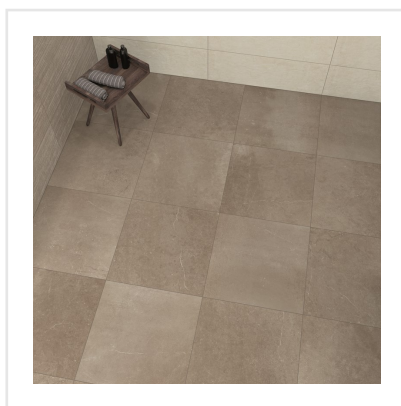

PIAZEN CLAY BEIGE

Piazen serverar naturlig elegans med en modern touch. Det är en serie klinker med plattor i färgerna svart, grå, beige och sand, alla i 10x10, 20x20, 30x60 och 60x60 cm-format. Klinkern är inspirerad av Piasentina-stenar och har ett naturligt slitage, vackra ådringar och en matt, något strukturerad, sofistikerad yta med en rik konsistens som nästan måste ses och kännas på riktigt. Placera Piazen på vägg eller golv inomhus. Ytan är slitstark och fungerar i hemmets alla utrymmen.

| | |
|------------------------|-----------------------|
| Art nr: | 7007 |
| Serie: | Piazen |
| Färg: | Beige |
| Yta: | Matt |
| Storlek: | 60x60 cm |
| Antal/m ² : | 2,78 |
| Placering: | Golv & Vägg |
| Priskod: | M8 |
| Plats: | 8:27, C26, PE19, PG06 |

KONRADSSONS

KAKEL