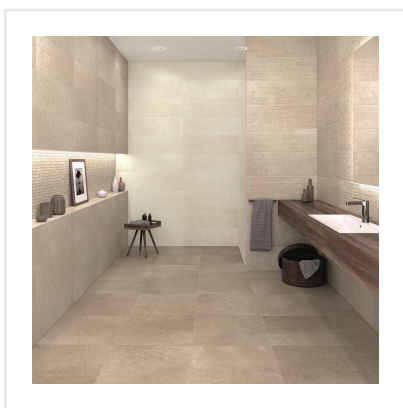

PIAZEN CLAY BEIGE

Piazen serverar naturlig elegans med en modern touch. Det är en serie klinker med plattor i färgerna svart, grå, beige och sand, alla i 10x10, 20x20, 30x60 och 60x60 cm-format. Klinkern är inspirerad av Piasentina-stenar och har ett naturligt slitage, vackra ådringar och en matt, något strukturerad, sofistikerad yta med en rik konsistens som nästan måste ses och kännas på riktigt. Placera Piazen på vägg eller golv inomhus. Ytan är slitstark och fungerar i hemmets alla utrymmen.

Art nr:	7007
Serie:	Piazen
Färg:	Beige
Yta:	Matt
Storlek:	60x60 cm
Antal/m ² :	2,78
Placering:	Golv & Vägg
Priskod:	M8
Plats:	8:27, C26, PE19, PG06

KONRADSSONS

KAKEL