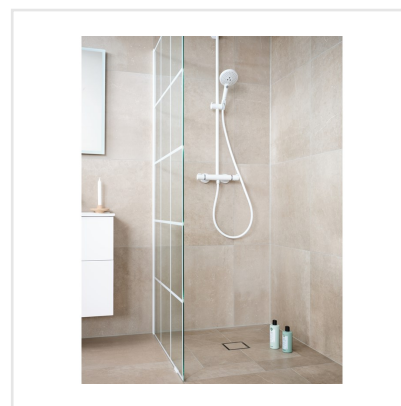

PIAZEN CLAY BEIGE

Piazen serverar naturlig elegans med en modern touch. Det är en serie klinker med plattor i färgerna svart, grå, beige och sand, alla i 10x10, 20x20, 30x60 och 60x60 cm-format. Klinkern är inspirerad av Piasentina-stenar och har ett naturligt slitage, vackra ådringar och en matt, något strukturerad, sofistikerad yta med en rik konsistens som nästan måste ses och kännas på riktigt. Placera Piazen på vägg eller golv inomhus. Ytan är slitstark och fungerar i hemmets alla utrymmen.

| | |
|------------------------|-----------------------|
| Art nr: | 7007 |
| Serie: | Piazen |
| Färg: | Beige |
| Yta: | Matt |
| Storlek: | 60x60 cm |
| Antal/m ² : | 2,78 |
| Placering: | Golv & Vägg |
| Priskod: | M8 |
| Plats: | 8:27, C26, PE19, PG06 |