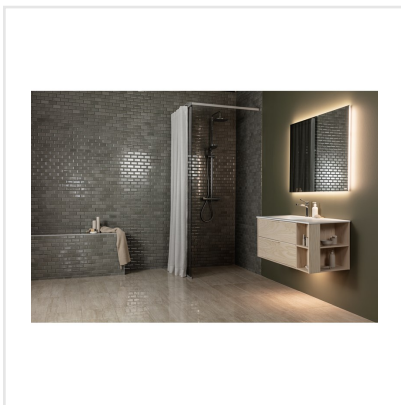

# METRO GREY GRÅ BLANK

Metro är en serie kakel, med små fasade plattor i storleken 4,5x9,5 cm, monterade på nät. Det unika formatet ger denna annars klassiska variant av plattor ett nytt uttryck. Detta är ett perfekt kakel för små utrymmen, men kan naturligtvis även sättas på en större yta, och ger då ett mer livligt intryck. Metro kommer i fem olika kulörer, i olika nyanser från vit till mörkgrå, samt i en grå/grön nyans. Färgerna har ett vackert djup och de svagt skiftande plattorna har en lyster som ger en exklusiv känsla.

Art nr:	7227
Serie:	Metro
Färg:	Grå
Yta:	Blank
Storlek:	4,5x9,5 cm
Arkstorlek:	29,6x29,6 cm
Antal/m <sup>2</sup> :	11,6
Placering:	Vägg
Priskod:	M18
Plats:	1:20, A07

KONRADSSONS

KAKEL