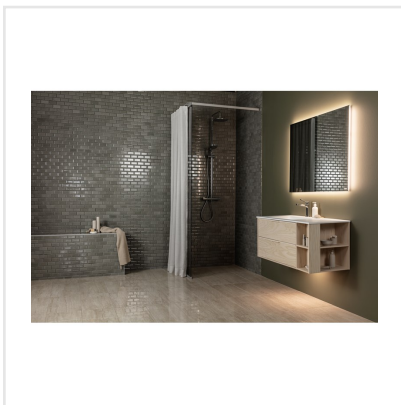

# METRO GREY GRÅ BLANK

Metro är en serie kakel, med små fasade plattor i storleken 4,5x9,5 cm, monterade på nät. Det unika formatet ger denna annars klassiska variant av plattor ett nytt uttryck. Detta är ett perfekt kakel för små utrymmen, men kan naturligtvis även sättas på en större yta, och ger då ett mer livligt intryck. Metro kommer i fem olika kulörer, i olika nyanser från vit till mörkgrå, samt i en grå/grön nyans. Färgerna har ett vackert djup och de svagt skiftande plattorna har en lyster som ger en exklusiv känsla.

Art nr:	7227
Serie:	Metro
Färg:	Grå
Yta:	Blank
Storlek:	4,5x9,5 cm
Arkstorlek:	29,6x29,6 cm
Antal/m <sup>2</sup> :	11,6
Placering:	Vägg
Priskod:	M18
Plats:	1:20

KONRADSSONS

KAKEL