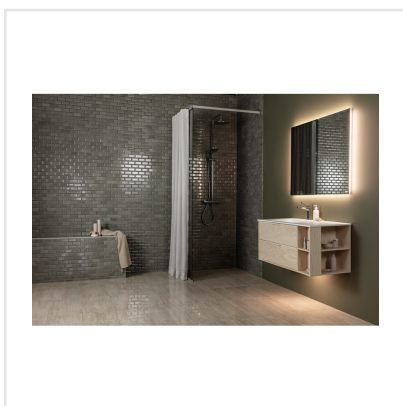

# METRO GREY GRÅ BLANK

Metro är en serie kakel, med små fasade plattor i storleken 4,5x9,5 cm, monterade på nät. Det unika formatet ger denna annars klassiska variant av plattor ett nytt uttryck. Detta är ett perfekt kakel för små utrymmen, men kan naturligtvis även sättas på en större yta, och ger då ett mer livligt intryck. Metro kommer i fem olika kulörer, i olika nyanser från vit till mörkgrå, samt i en grå/grön nyans. Färgerna har ett vackert djup och de svagt skiftande plattorna har en lyster som ger en exklusiv känsla.

Art nr:	7227
Serie:	Metro
Färg:	Grå
Yta:	Blank
Storlek:	4,5x9,5 cm
Arkstorlek:	29,6x29,6 cm
Antal/m <sup>2</sup> :	11,6
Placering:	Vägg
Priskod:	M18
Plats:	1:20, A07

KONRADSSONS

KAKEL