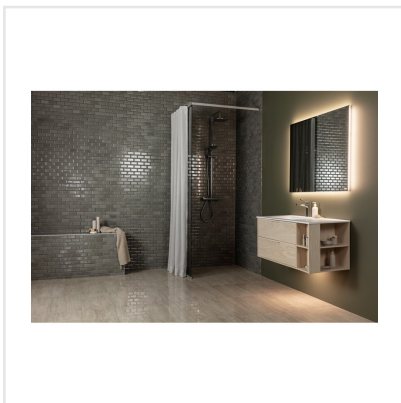

# METRO GREY GRÅ BLANK

Metro är en serie kakel, med små fasade plattor i storleken 4,5x9,5 cm, monterade på nät. Det unika formatet ger denna annars klassiska variant av plattor ett nytt uttryck. Detta är ett perfekt kakel för små utrymmen, men kan naturligtvis även sättas på en större yta, och ger då ett mer livligt intryck. Metro kommer i fem olika kulörer, i olika nyanser från vit till mörkgrå, samt i en grå/grön nyans. Färgerna har ett vackert djup och de svagt skiftande plattorna har en lyster som ger en exklusiv känsla.

Art nr:	7227
Serie:	Metro
Färg:	Grå
Yta:	Blank
Storlek:	4,5x9,5 cm
Arkstorlek:	29,6x29,6 cm
Antal/m <sup>2</sup> :	11,6
Placering:	Vägg
Priskod:	M18
Plats:	1:20, A07

KONRADSSONS

KAKEL