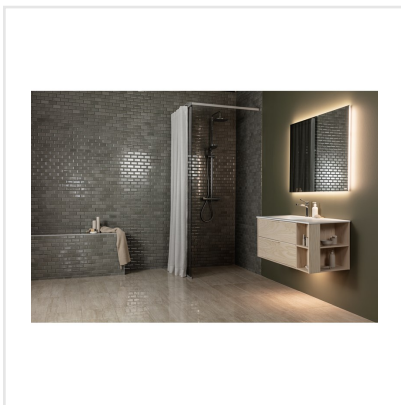

METRO GREY GRÅ BLANK

Metro är en serie kakel, med små fasade plattor i storleken 4,5x9,5 cm, monterade på nät. Det unika formatet ger denna annars klassiska variant av plattor ett nytt uttryck. Detta är ett perfekt kakel för små utrymmen, men kan naturligtvis även sättas på en större yta, och ger då ett mer livligt intryck. Metro kommer i fem olika kulörer, i olika nyanser från vit till mörkgrå, samt i en grå/grön nyans. Färgerna har ett vackert djup och de svagt skiftande plattorna har en lyster som ger en exklusiv känsla.

Art nr:	7227
Serie:	Metro
Färg:	Grå
Yta:	Blank
Storlek:	4,5x9,5 cm
Arkstorlek:	29,6x29,6 cm
Antal/m ² :	11,6
Placering:	Vägg
Priskod:	M18
Plats:	1:20, A07

KONRADSSONS

KAKEL