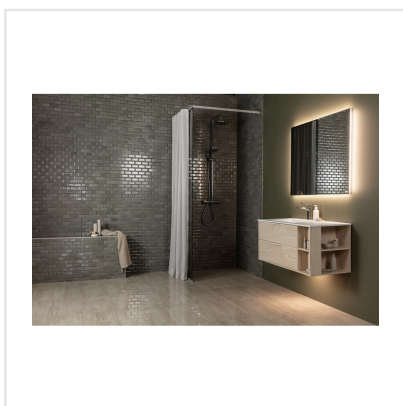

METRO GREY GRÅ BLANK

Metro är en serie kakel, med små fasade plattor i storleken 4,5x9,5 cm, monterade på nät. Det unika formatet ger denna annars klassiska variant av plattor ett nytt uttryck. Detta är ett perfekt kakel för små utrymmen, men kan naturligtvis även sättas på en större yta, och ger då ett mer livligt intryck. Metro kommer i fem olika kulörer, i olika nyanser från vit till mörkgrå, samt i en grå/grön nyans. Färgerna har ett vackert djup och de svagt skiftande plattorna har en lyster som ger en exklusiv känsla.

| | |
|------------------------|--------------|
| Art nr: | 7227 |
| Serie: | Metro |
| Färg: | Grå |
| Yta: | Blank |
| Storlek: | 4,5x9,5 cm |
| Arkstorlek: | 29,6x29,6 cm |
| Antal/m ² : | 11,6 |
| Placering: | Vägg |
| Priskod: | M18 |
| Plats: | 1:20, A07 |