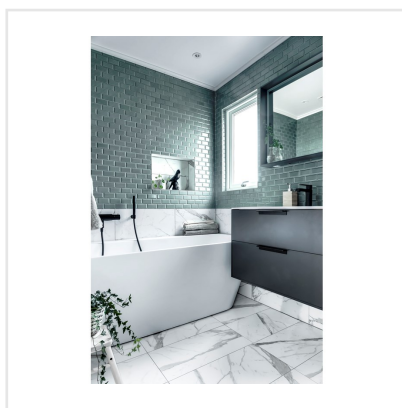

# METRO GREEN/GREY GRÖN/GRÅ BLANK

Metro är en serie kakel, med små fasade plattor i storleken 4,5x9,5 cm, monterade på nät. Det unika formatet ger denna annars klassiska variant av plattor ett nytt uttryck. Detta är ett perfekt kakel för små utrymmen, men kan naturligtvis även sättas på en större yta, och ger då ett mer livligt intryck. Metro kommer i fem olika kulörer, i olika nyanser från vit till mörkgrå, samt i en grå/grön nyans. Färgerna har ett vackert djup och de svagt skiftande plattorna har en lyster som ger en exklusiv känsla.

Art nr:	7228
Serie:	Metro
Färg:	Grön
Yta:	Blank
Storlek:	4,5x9,5 cm
Arkstorlek:	29,6x29,6 cm
Antal/m <sup>2</sup> :	11,6
Placering:	Vägg
Priskod:	M18
Plats:	1:44, A08