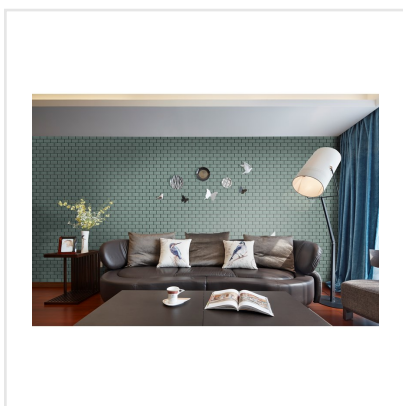

METRO GREEN/GREY GRÖN/GRÅ BLANK

Metro är en serie kakel, med små fasade plattor i storleken 4,5x9,5 cm, monterade på nät. Det unika formatet ger denna annars klassiska variant av plattor ett nytt uttryck. Detta är ett perfekt kakel för små utrymmen, men kan naturligtvis även sättas på en större yta, och ger då ett mer livligt intryck. Metro kommer i fem olika kulörer, i olika nyanser från vit till mörkgrå, samt i en grå/grön nyans. Färgerna har ett vackert djup och de svagt skiftande plattorna har en lyster som ger en exklusiv känsla.

Art nr:	7228
Serie:	Metro
Färg:	Grön
Yta:	Blank
Storlek:	4,5x9,5 cm
Arkstorlek:	29,6x29,6 cm
Antal/m ² :	11,6
Placering:	Vägg
Priskod:	M18
Plats:	1:44, A08

KONRADSSONS

KAKEL