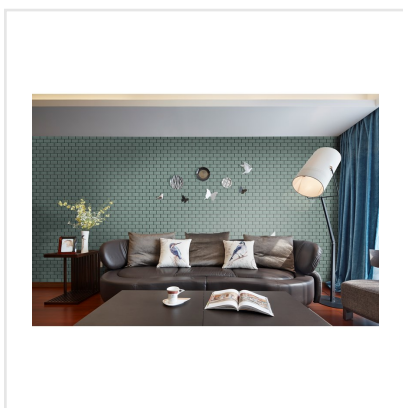

# METRO GREEN/GREY GRÖN/GRÅ BLANK

Metro är en serie kakel, med små fasade plattor i storleken 4,5x9,5 cm, monterade på nät. Det unika formatet ger denna annars klassiska variant av plattor ett nytt uttryck. Detta är ett perfekt kakel för små utrymmen, men kan naturligtvis även sättas på en större yta, och ger då ett mer livligt intryck. Metro kommer i fem olika kulörer, i olika nyanser från vit till mörkgrå, samt i en grå/grön nyans. Färgerna har ett vackert djup och de svagt skiftande plattorna har en lyster som ger en exklusiv känsla.

Art nr:	7228
Serie:	Metro
Färg:	Grön
Yta:	Blank
Storlek:	4,5x9,5 cm
Arkstorlek:	29,6x29,6 cm
Antal/m <sup>2</sup> :	11,6
Placering:	Vägg
Priskod:	M18
Plats:	1:44, A08