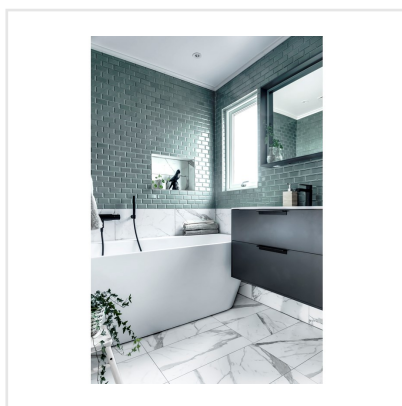

METRO GREEN/GREY GRÖN/GRÅ BLANK

Metro är en serie kakel, med små fasade plattor i storleken 4,5x9,5 cm, monterade på nät. Det unika formatet ger denna annars klassiska variant av plattor ett nytt uttryck. Detta är ett perfekt kakel för små utrymmen, men kan naturligtvis även sättas på en större yta, och ger då ett mer livligt intryck. Metro kommer i fem olika kulörer, i olika nyanser från vit till mörkgrå, samt i en grå/grön nyans. Färgerna har ett vackert djup och de svagt skiftande plattorna har en lyster som ger en exklusiv känsla.

Art nr:	7228
Serie:	Metro
Färg:	Grön
Yta:	Blank
Storlek:	4,5x9,5 cm
Arkstorlek:	29,6x29,6 cm
Antal/m ² :	11,6
Placering:	Vägg
Priskod:	M18
Plats:	1:44, A08

KONRADSSONS

KAKEL