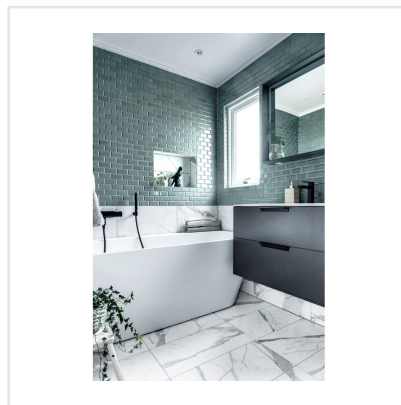

METRO GREEN/GREY GRÖN/GRÅ BLANK

Metro är en serie kakel, med små fasade plattor i storleken 4,5x9,5 cm, monterade på nät. Det unika formatet ger denna annars klassiska variant av plattor ett nytt uttryck. Detta är ett perfekt kakel för små utrymmen, men kan naturligtvis även sättas på en större yta, och ger då ett mer livligt intryck. Metro kommer i fem olika kulörer, i olika nyanser från vit till mörkgrå, samt i en grå/grön nyans. Färgerna har ett vackert djup och de svagt skiftande plattorna har en lyster som ger en exklusiv känsla.

Art nr:	7228
Serie:	Metro
Färg:	Grön
Yta:	Blank
Storlek:	4,5x9,5 cm
Arkstorlek:	29,6x29,6 cm
Antal/m ² :	11,6
Placering:	Vägg
Priskod:	M18
Plats:	1:44, A08

KONRADSSONS

KAKEL