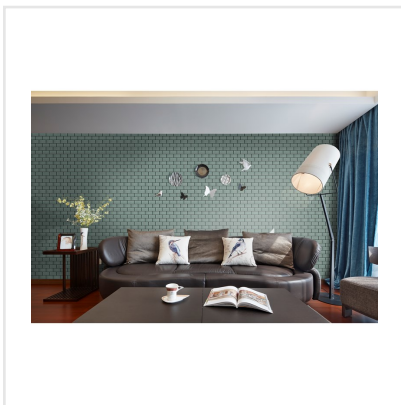

METRO GREEN/GREY GRÖN/GRÅ BLANK

Metro är en serie kakel, med små fasade plattor i storleken 4,5x9,5 cm, monterade på nät. Det unika formatet ger denna annars klassiska variant av plattor ett nytt uttryck. Detta är ett perfekt kakel för små utrymmen, men kan naturligtvis även sättas på en större yta, och ger då ett mer livligt intryck. Metro kommer i fem olika kulörer, i olika nyanser från vit till mörkgrå, samt i en grå/grön nyans. Färgerna har ett vackert djup och de svagt skiftande plattorna har en lyster som ger en exklusiv känsla.

Art nr:	7228
Serie:	Metro
Färg:	Grön
Yta:	Blank
Storlek:	4,5x9,5 cm
Arkstorlek:	29,6x29,6 cm
Antal/m ² :	11,6
Placering:	Vägg
Priskod:	M18
Plats:	1:44, A08

KONRADSSONS

KAKEL