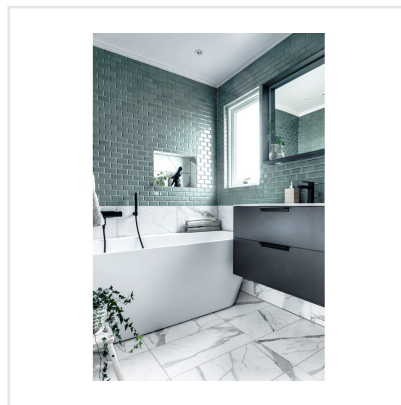

# METRO GREEN/GREY GRÖN/GRÅ BLANK

Metro är en serie kakel, med små fasade plattor i storleken 4,5x9,5 cm, monterade på nät. Det unika formatet ger denna annars klassiska variant av plattor ett nytt uttryck. Detta är ett perfekt kakel för små utrymmen, men kan naturligtvis även sättas på en större yta, och ger då ett mer livligt intryck. Metro kommer i fem olika kulörer, i olika nyanser från vit till mörkgrå, samt i en grå/grön nyans. Färgerna har ett vackert djup och de svagt skiftande plattorna har en lyster som ger en exklusiv känsla.

Art nr:	7228
Serie:	Metro
Färg:	Grön
Yta:	Blank
Storlek:	4,5x9,5 cm
Arkstorlek:	29,6x29,6 cm
Antal/m <sup>2</sup> :	11,6
Placering:	Vägg
Priskod:	M18
Plats:	1:44

**KONRADSSONS**  
KAKEL