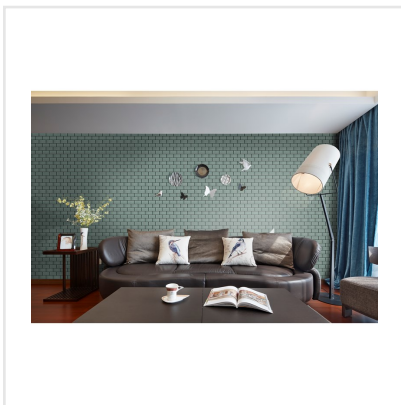

# METRO GREEN/GREY GRÖN/GRÅ BLANK

Metro är en serie kakel, med små fasade plattor i storleken 4,5x9,5 cm, monterade på nät. Det unika formatet ger denna annars klassiska variant av plattor ett nytt uttryck. Detta är ett perfekt kakel för små utrymmen, men kan naturligtvis även sättas på en större yta, och ger då ett mer livligt intryck. Metro kommer i fem olika kulörer, i olika nyanser från vit till mörkgrå, samt i en grå/grön nyans. Färgerna har ett vackert djup och de svagt skiftande plattorna har en lyster som ger en exklusiv känsla.

Art nr:	7228
Serie:	Metro
Färg:	Grön
Yta:	Blank
Storlek:	4,5x9,5 cm
Arkstorlek:	29,6x29,6 cm
Antal/m <sup>2</sup> :	11,6
Placering:	Vägg
Priskod:	M18
Plats:	1:44

**KONRADSSONS**  
KAKEL