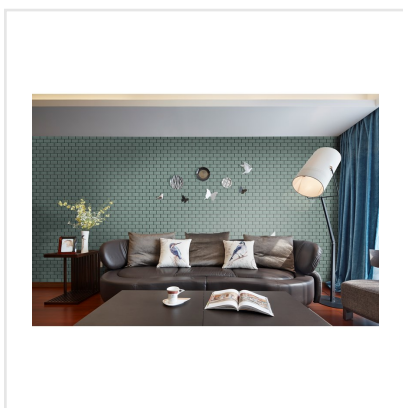

METRO GREEN/GREY GRÖN/GRÅ BLANK

Metro är en serie kakel, med små fasade plattor i storleken 4,5x9,5 cm, monterade på nät. Det unika formatet ger denna annars klassiska variant av plattor ett nytt uttryck. Detta är ett perfekt kakel för små utrymmen, men kan naturligtvis även sättas på en större yta, och ger då ett mer livligt intryck. Metro kommer i fem olika kulörer, i olika nyanser från vit till mörkgrå, samt i en grå/grön nyans. Färgerna har ett vackert djup och de svagt skiftande plattorna har en lyster som ger en exklusiv känsla.

Art nr:	7228
Serie:	Metro
Färg:	Grön
Yta:	Blank
Storlek:	4,5x9,5 cm
Arkstorlek:	29,6x29,6 cm
Antal/m ² :	11,6
Placering:	Vägg
Priskod:	M18
Plats:	1:44, A08

KONRADSSONS

KAKEL