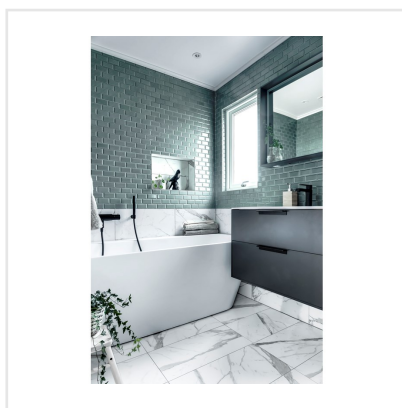

METRO GREEN/GREY GRÖN/GRÅ BLANK

Metro är en serie kakel, med små fasade plattor i storleken 4,5x9,5 cm, monterade på nät. Det unika formatet ger denna annars klassiska variant av plattor ett nytt uttryck. Detta är ett perfekt kakel för små utrymmen, men kan naturligtvis även sättas på en större yta, och ger då ett mer livligt intryck. Metro kommer i fem olika kulörer, i olika nyanser från vit till mörkgrå, samt i en grå/grön nyans. Färgerna har ett vackert djup och de svagt skiftande plattorna har en lyster som ger en exklusiv känsla.

Art nr:	7228
Serie:	Metro
Färg:	Grön
Yta:	Blank
Storlek:	4,5x9,5 cm
Arkstorlek:	29,6x29,6 cm
Antal/m ² :	11,6
Placering:	Vägg
Priskod:	M18
Plats:	1:44, A08

KONRADSSONS

KAKEL