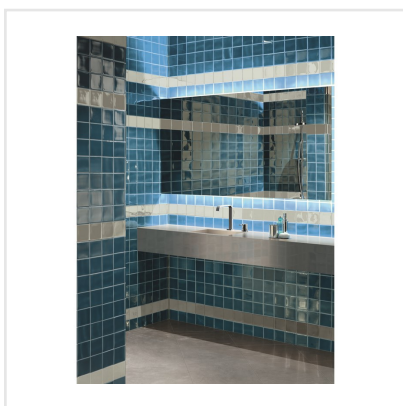

ATELIER CINZA CLARO

Atelier är en serie kakel som verkligen andas keramik. Plattornas fantastiska glasyr ger en lyster utöver det vanliga och känns exklusiv. Den blanka ytan ger nästan intrycket av mjuk sammet. Atelier är verkligen kakel i ordets rätta bemärkelse. Plattorna finns i två olika format, 10x10 och 6,7x14 cm, i sex olika kulörer, vit, beige, grå, blå, grön och turkos. Plattorna skiftar svagt och ger ett behagligt liv till ytan de sätts på. Dessutom bjuder serien på många fler vackra färger, men då som beställningssortiment. Atelier passar såväl i kök, som i badrum och tvättstuga.

Art nr:	7423
Serie:	Atelier
Färg:	Grå
Yta:	Blank
Storlek:	10x10 cm
Antal/m ² :	100
Placering:	Vägg
Priskod:	M14
Plats:	4:5, A18, PC23

KONRADSSONS

KAKEL