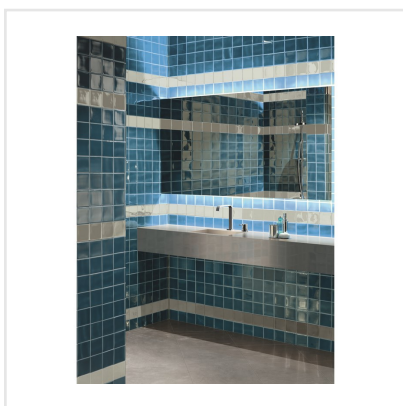

# ATELIER CINZA CLARO

Atelier är en serie kakel som verkligen andas keramik. Plattornas fantastiska glasyr ger en lyster utöver det vanliga och känns exklusiv. Den blanka ytan ger nästan intrycket av mjuk sammet. Atelier är verkligen kakel i ordets rätta bemärkelse. Plattorna finns i två olika format, 10x10 och 6,7x14 cm, i sex olika kulörer, vit, beige, grå, blå, grön och turkos. Plattorna skiftar svagt och ger ett behagligt liv till ytan de sätts på. Dessutom bjuder serien på många fler vackra färger, men då som beställningssortiment. Atelier passar såväl i kök, som i badrum och tvättstuga.

Art nr:	7423
Serie:	Atelier
Färg:	Grå
Yta:	Blank
Storlek:	10x10 cm
Antal/m <sup>2</sup> :	100
Placering:	Vägg
Priskod:	M14
Plats:	4:5, A18, PC23

KONRADSSONS

KAKEL