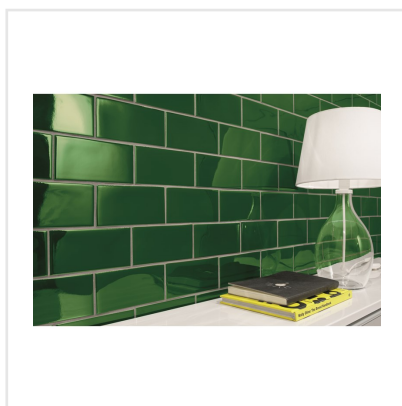

ATELIER BOSQUE

Atelier är en serie kakel som verkligen andas keramik. Plattornas fantastiska glasyr ger en lyster utöver det vanliga och känns exklusiv. Den blanka ytan ger nästan intrycket av mjuk sammet. Atelier är verkligen kakel i ordets rätta bemärkelse. Plattorna finns i två olika format, 10x10 och 6,7x14 cm, i sex olika kulörer, vit, beige, grå, blå, grön och turkos. Plattorna skiftar svagt och ger ett behagligt liv till ytan de sätts på. Dessutom bjuder serien på många fler vackra färger, men då som beställningssortiment. Atelier passar såväl i kök, som i badrum och tvättstuga.

Art nr:	7446
Serie:	Atelier
Färg:	Grön
Yta:	Blank
Storlek:	6,7x14 cm
Antal/m ² :	108,69
Placering:	Vägg
Priskod:	M17
Plats:	4:5, A18, PC21

KONRADSSONS

KAKEL