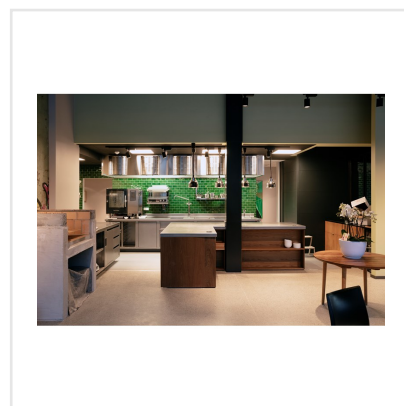

KONRADSSONS

KAKEL