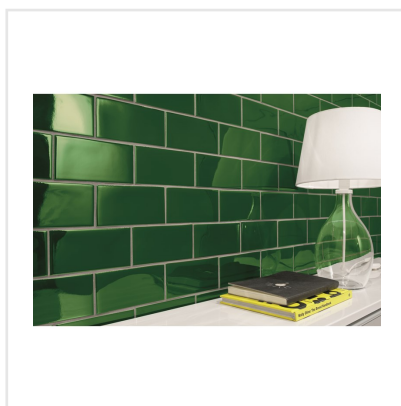

# ATELIER BOSQUE

Atelier är en serie kakel som verkligen andas keramik. Plattornas fantastiska glasyr ger en lyster utöver det vanliga och känns exklusiv. Den blanka ytan ger nästan intrycket av mjuk sammet. Atelier är verkligen kakel i ordets rätta bemärkelse. Plattorna finns i två olika format, 10x10 och 6,7x14 cm, i sex olika kulörer, vit, beige, grå, blå, grön och turkos. Plattorna skiftar svagt och ger ett behagligt liv till ytan de sätts på. Dessutom bjuder serien på många fler vackra färger, men då som beställningssortiment. Atelier passar såväl i kök, som i badrum och tvättstuga.

Art nr:	7446
Serie:	Atelier
Färg:	Grön
Yta:	Blank
Storlek:	6,7x14 cm
Antal/m <sup>2</sup> :	108,69
Placering:	Vägg
Priskod:	M17
Plats:	4:5, A18, PC21

KONRADSSONS

KAKEL