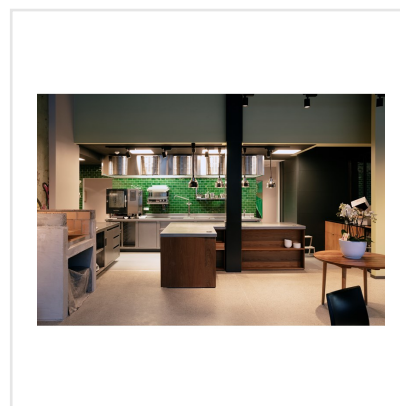

KONRADSSONS

KAKEL