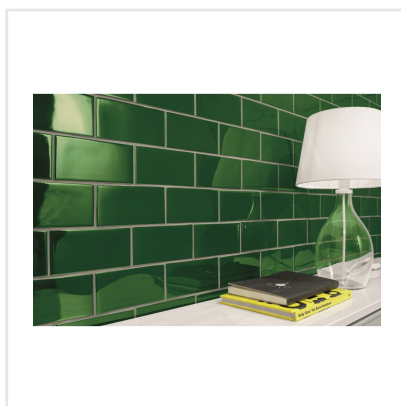

ATELIER BOSQUE

Atelier är en serie kakel som verkligen andas keramik. Plattornas fantastiska glasyr ger en lyster utöver det vanliga och känns exklusiv. Den blanka ytan ger nästan intrycket av mjuk sammet. Atelier är verkligen kakel i ordets rätta bemärkelse. Plattorna finns i två olika format, 10x10 och 6,7x14 cm, i sex olika kulörer, vit, beige, grå, blå, grön och turkos. Plattorna skiftar svagt och ger ett behagligt liv till ytan de sätts på. Dessutom bjuder serien på många fler vackra färger, men då som beställningssortiment. Atelier passar såväl i kök, som i badrum och tvättstuga.

Art nr:	7446
Serie:	Atelier
Färg:	Grön
Yta:	Blank
Storlek:	6,7x14 cm
Antal/m ² :	108,69
Placering:	Vägg
Priskod:	M17
Plats:	4:5

KONRADSSONS

KAKEL