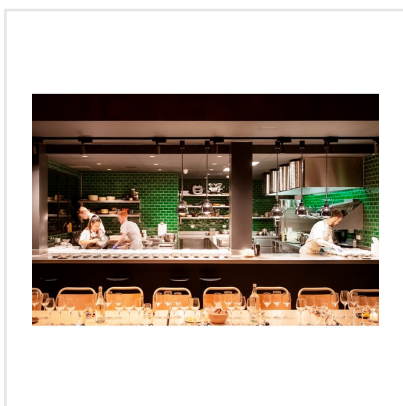

KONRADSSONS

KAKEL