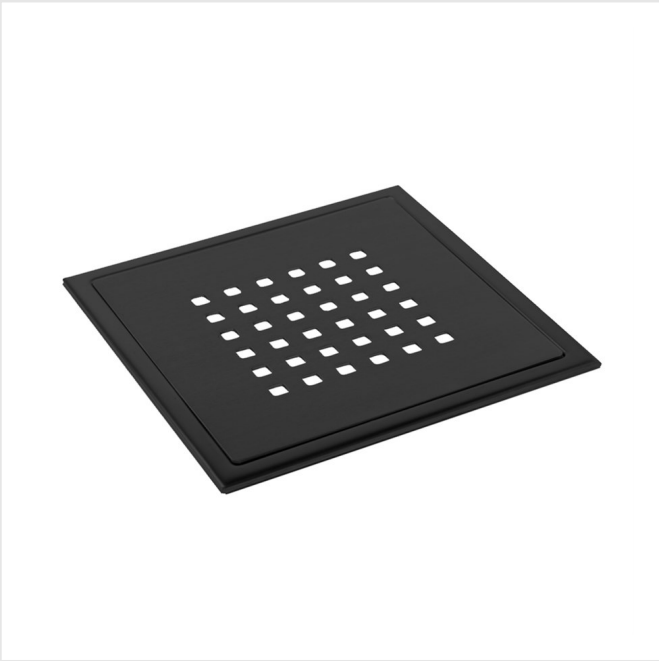

GOLVBRUNNSSIL STOCKHOLM LUX BLACK

Art nr: 20042
Storlek: 20x20