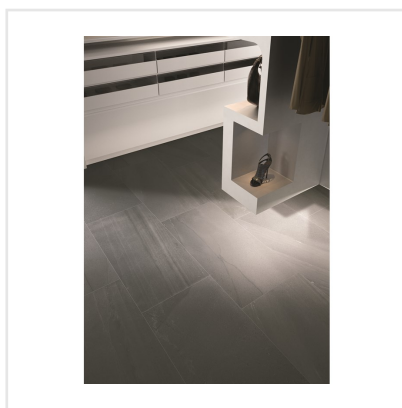

PIETRA DI BASALTO NERO SVART

Pietra di Basalto är en frostsäker klinker med en naturtrogen, matt stenimitationsyta med mjuka skuggningar och ådror. De tre kulörerna vit, grå och svart harmoniserar väl med varandra för den som vill mixa. Mest fördelaktigt med serien är kanske ändå de fyra praktiska formaten 15x15, 30x30, 30x60 och 60x60 cm. De öppnar upp för praktiska möjligheter i exempelvis badrummet, där duschen kan kräva andra format än exempelvis väggar och övrigt golv.

Art nr:	5258
Serie:	Pietra Di Basalto
Färg:	Svart
Yta:	Matt
Storlek:	15x15 cm
Antal/m ² :	44,44
Placering:	Golv & Vägg
Priskod:	M12
Plats:	6:18, C18, PG09
PEI:	3

KONRADSSONS

KAKEL