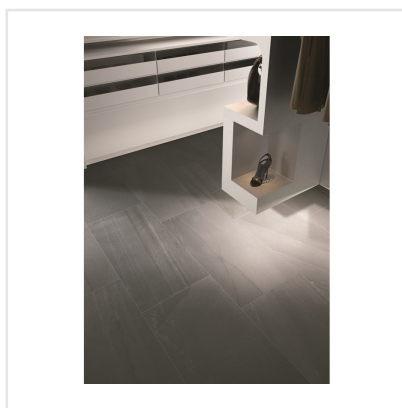

# PIETRA DI BASALTO NERO SVART

Pietra di Basalto är en frostsäker klinker med en naturtrogen, matt stenimitationsyta med mjuka skuggningar och ådror. De tre kulörerna vit, grå och svart harmoniserar väl med varandra för den som vill mixa. Mest fördelaktigt med serien är kanske ändå de fyra praktiska formaten 15x15, 30x30, 30x60 och 60x60 cm. De öppnar upp för praktiska möjligheter i exempelvis badrummet, där duschen kan kräva andra format än exempelvis väggar och övrigt golv.

Art nr:	5258
Serie:	Pietra Di Basalto
Färg:	Svart
Yta:	Matt
Storlek:	15x15 cm
Antal/m <sup>2</sup> :	44,44
Placering:	Golv & Vägg
Priskod:	M12
Plats:	6:18, C18, PG09
PEI:	3

KONRADSSONS

KAKEL