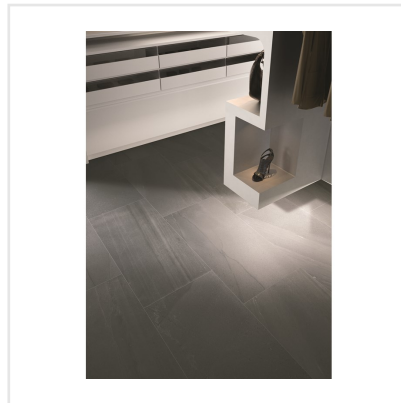

PIETRA DI BASALTO NERO SVART

Pietra di Basalto är en frostsäker klinker med en naturtrogen, matt stenimitationsyta med mjuka skuggningar och ådror. De tre kulörerna vit, grå och svart harmoniserar väl med varandra för den som vill mixa. Mest fördelaktigt med serien är kanske ändå de fyra praktiska formaten 15x15, 30x30, 30x60 och 60x60 cm. De öppnar upp för praktiska möjligheter i exempelvis badrummet, där duschen kan kräva andra format än exempelvis väggar och övrigt golv.

Art nr:	5259
Serie:	Pietra Di Basalto
Färg:	Svart
Yta:	Matt
Storlek:	30x30 cm
Antal/m ² :	11,11
Placering:	Golv & Vägg
Priskod:	M11
Plats:	6:18, C18, PG09
PEI:	3

KONRADSSONS

KAKEL