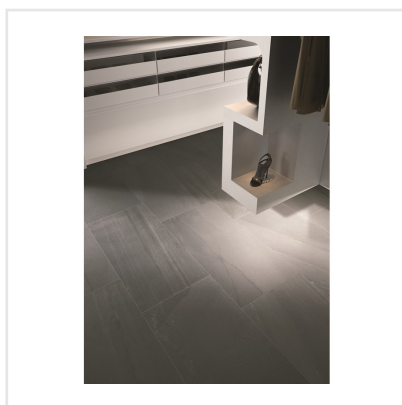

# PIETRA DI BASALTO NERO SVART

Pietra di Basalto är en frostsäker klinker med en naturtrogen, matt stenimitationsyta med mjuka skuggningar och ådror. De tre kulörerna vit, grå och svart harmoniserar väl med varandra för den som vill mixa. Mest fördelaktigt med serien är kanske ändå de fyra praktiska formaten 15x15, 30x30, 30x60 och 60x60 cm. De öppnar upp för praktiska möjligheter i exempelvis badrummet, där duschen kan kräva andra format än exempelvis väggar och övrigt golv.

Art nr:	5259
Serie:	Pietra Di Basalto
Färg:	Svart
Yta:	Matt
Storlek:	30x30 cm
Antal/m <sup>2</sup> :	11,11
Placering:	Golv & Vägg
Priskod:	M11
Plats:	6:18, C18, PG09
PEI:	3

KONRADSSONS

KAKEL