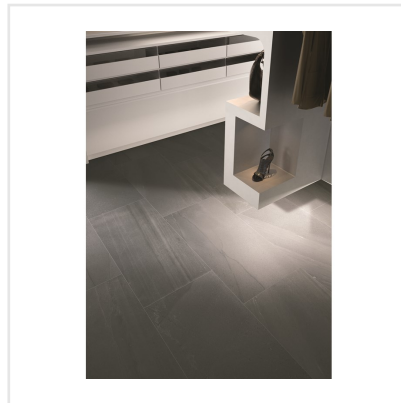

# PIETRA DI BASALTO NERO SVART

Pietra di Basalto är en frostsäker klinker med en naturtrogen, matt stenimitationsyta med mjuka skuggningar och ådror. De tre kulörerna vit, grå och svart harmoniserar väl med varandra för den som vill mixa. Mest fördelaktigt med serien är kanske ändå de fyra praktiska formaten 15x15, 30x30, 30x60 och 60x60 cm. De öppnar upp för praktiska möjligheter i exempelvis badrummet, där duschen kan kräva andra format än exempelvis väggar och övrigt golv.

Art nr:	5260
Serie:	Pietra Di Basalto
Färg:	Svart
Yta:	Matt
Storlek:	30x60 cm
Antal/m <sup>2</sup> :	5,56
Placering:	Golv & Vägg
Priskod:	M9
Plats:	6:18, C18, PG09
PEI:	3

KONRADSSONS

KAKEL