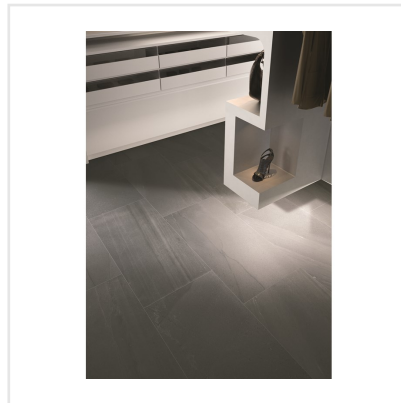

PIETRA DI BASALTO NERO SVART

Pietra di Basalto är en frostsäker klinker med en naturtrogen, matt stenimitationsyta med mjuka skuggningar och ådror. De tre kulörerna vit, grå och svart harmoniserar väl med varandra för den som vill mixa. Mest fördelaktigt med serien är kanske ändå de fyra praktiska formaten 15x15, 30x30, 30x60 och 60x60 cm. De öppnar upp för praktiska möjligheter i exempelvis badrummet, där duschen kan kräva andra format än exempelvis väggar och övrigt golv.

Art nr:	5260
Serie:	Pietra Di Basalto
Färg:	Svart
Yta:	Matt
Storlek:	30x60 cm
Antal/m ² :	5,56
Placering:	Golv & Vägg
Priskod:	M9
Plats:	6:18, C18, PG09
PEI:	3

KONRADSSONS

KAKEL