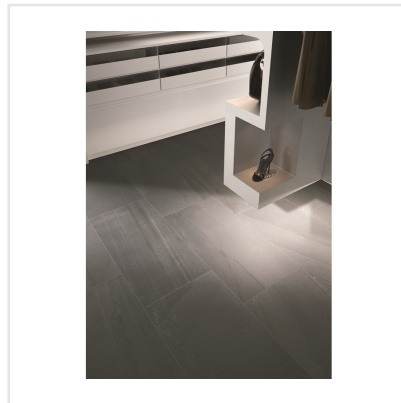

# PIETRA DI BASALTO NERO SVART

Pietra di Basalto är en frostsäker klinker med en naturtrogen, matt stenimitationsyta med mjuka skuggningar och ådror. De tre kulörerna vit, grå och svart harmoniserar väl med varandra för den som vill mixa. Mest fördelaktigt med serien är kanske ändå de fyra praktiska formaten 15x15, 30x30, 30x60 och 60x60 cm. De öppnar upp för praktiska möjligheter i exempelvis badrummet, där duschen kan kräva andra format än exempelvis väggar och övrigt golv.

Art nr:	5261
Serie:	Pietra Di Basalto
Färg:	Svart
Yta:	Matt
Storlek:	60x60 cm
Antal/m <sup>2</sup> :	2,78
Placering:	Golv & Vägg
Priskod:	M12
Plats:	6:18, C18, PG09
PEI:	3

KONRADSSONS

KAKEL