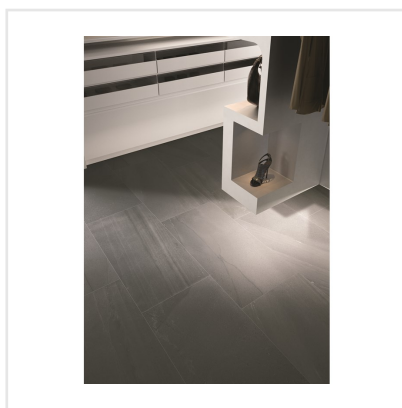

PIETRA DI BASALTO NERO SVART

Pietra di Basalto är en frostsäker klinker med en naturtrogen, matt stenimitationsyta med mjuka skuggningar och ådror. De tre kulörerna vit, grå och svart harmoniserar väl med varandra för den som vill mixa. Mest fördelaktigt med serien är kanske ändå de fyra praktiska formaten 15x15, 30x30, 30x60 och 60x60 cm. De öppnar upp för praktiska möjligheter i exempelvis badrummet, där duschen kan kräva andra format än exempelvis väggar och övrigt golv.

Art nr:	5261
Serie:	Pietra Di Basalto
Färg:	Svart
Yta:	Matt
Storlek:	60x60 cm
Antal/m ² :	2,78
Placering:	Golv & Vägg
Priskod:	M12
Plats:	6:18, C18, PG09
PEI:	3

KONRADSSONS

KAKEL