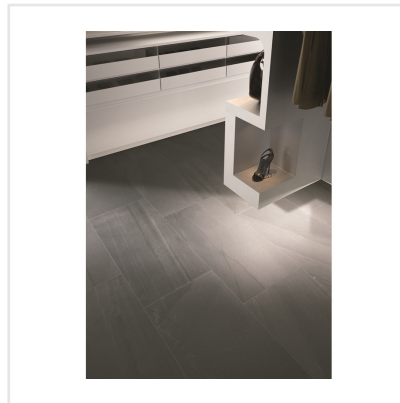

# PIETRA DI BASALTO NERO SVART

Pietra di Basalto är en frostsäker klinker med en naturtrogen, matt stenimitationsyta med mjuka skuggningar och ådror. De tre kulörerna vit, grå och svart harmoniserar väl med varandra för den som vill mixa. Mest fördelaktigt med serien är kanske ändå de fyra praktiska formaten 15x15, 30x30, 30x60 och 60x60 cm. De öppnar upp för praktiska möjligheter i exempelvis badrummet, där duschen kan kräva andra format än exempelvis väggar och övrigt golv.

|                        |                   |
|------------------------|-------------------|
| Art nr:                | 5261              |
| Serie:                 | Pietra Di Basalto |
| Färg:                  | Svart             |
| Yta:                   | Matt              |
| Storlek:               | 60x60 cm          |
| Antal/m <sup>2</sup> : | 2,78              |
| Placering:             | Golv & Vägg       |
| Priskod:               | M12               |
| Plats:                 | 6:18, C18, PG09   |
| PEI:                   | 3                 |