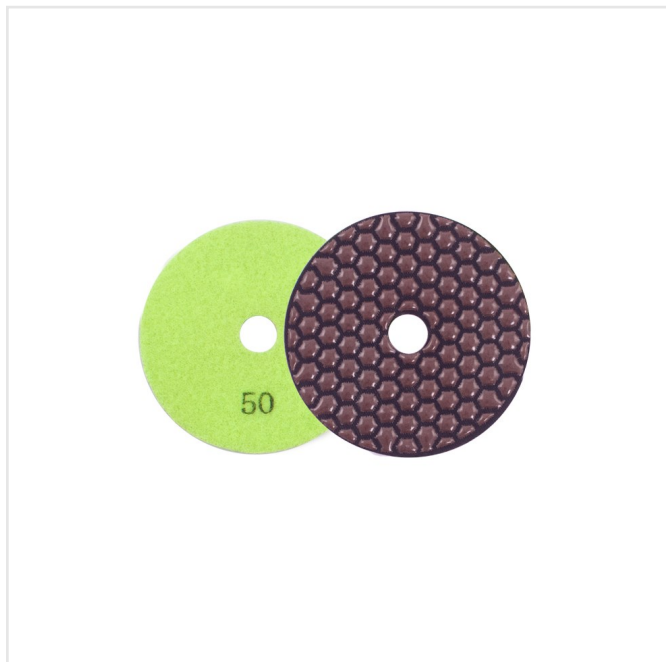

POLERPAD #50

Art nr:

20055

KONRADSSONS

KAKEL