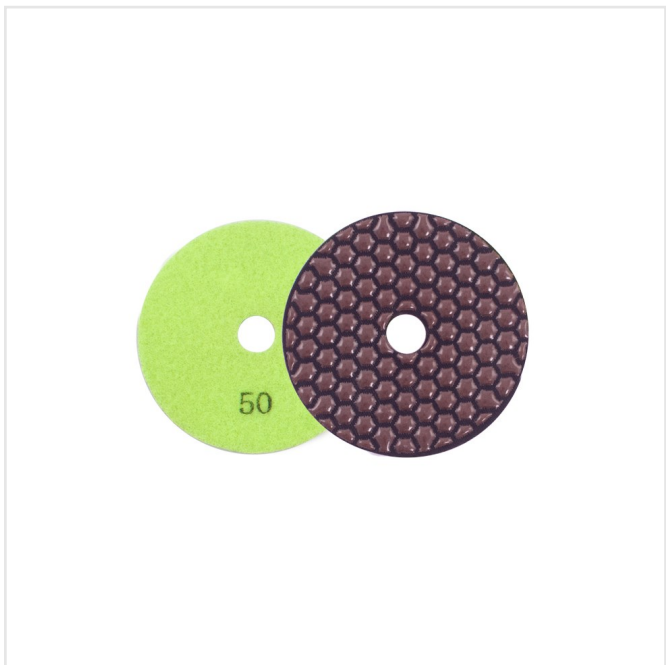

POLERPAD #50

Art nr:

20055

KONRADSSONS

KAKEL