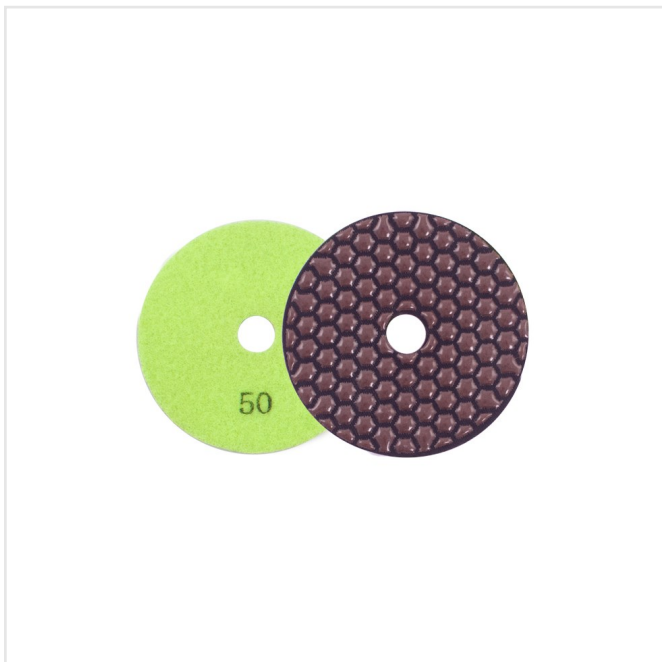

POLERPAD #50

Art nr:

20055

KONRADSSONS

KAKEL