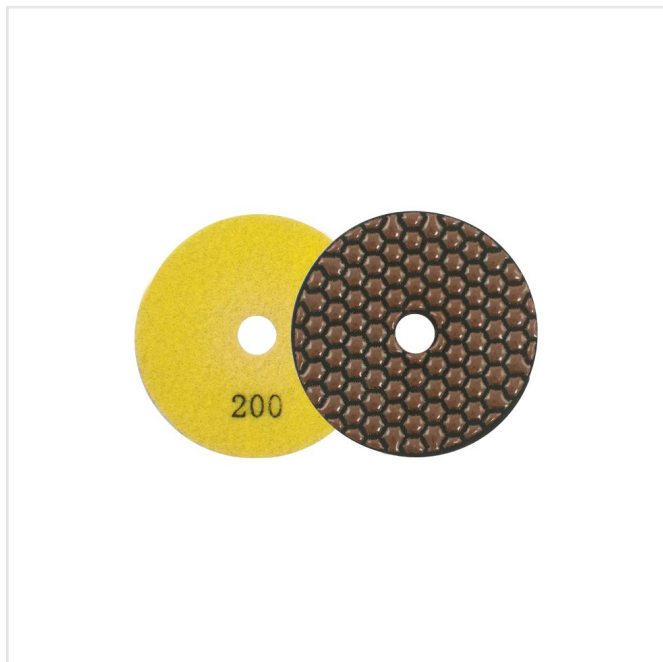

POLERPAD #200

Art nr:

20057

KONRADSSONS

KAKEL