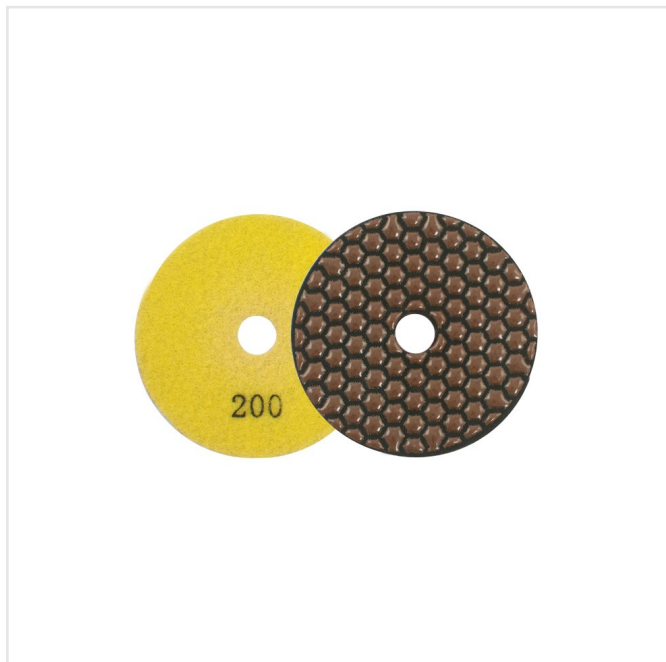

# POLERPAD #200

Art nr:

20057

KONRADSSONS

KAKEL