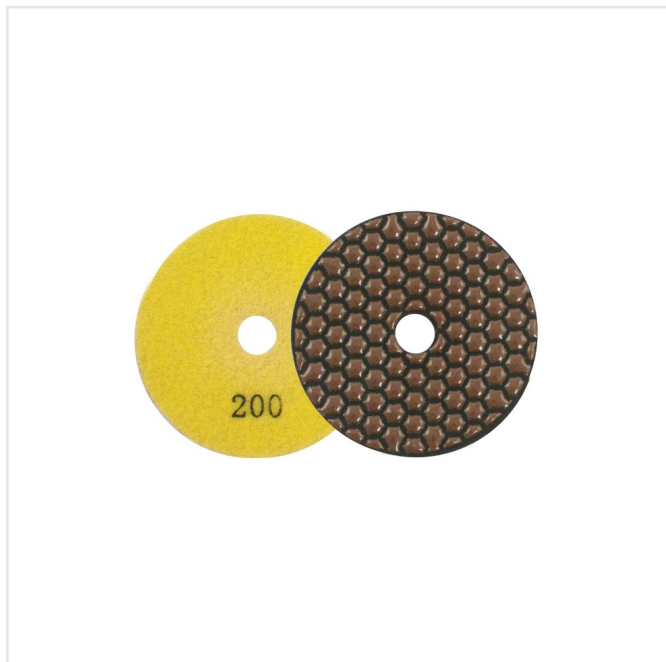

POLERPAD #200

Art nr:

20057

KONRADSSONS

KAKEL