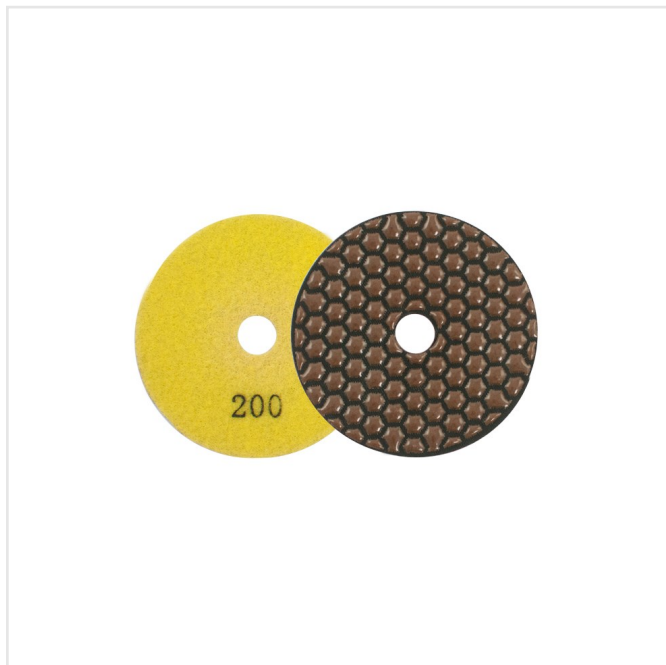

POLERPAD #200

Art nr:

20057

KONRADSSONS

KAKEL