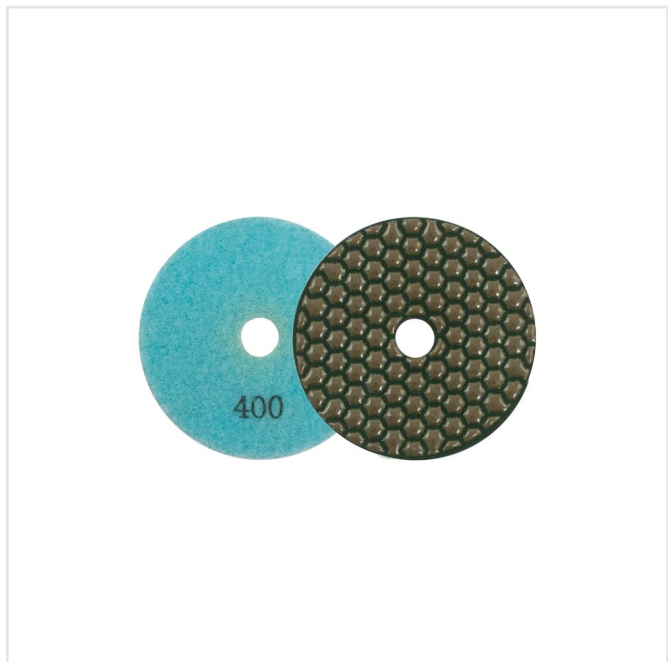

POLERPAD #400

Art nr:

20058

KONRADSSONS

KAKEL