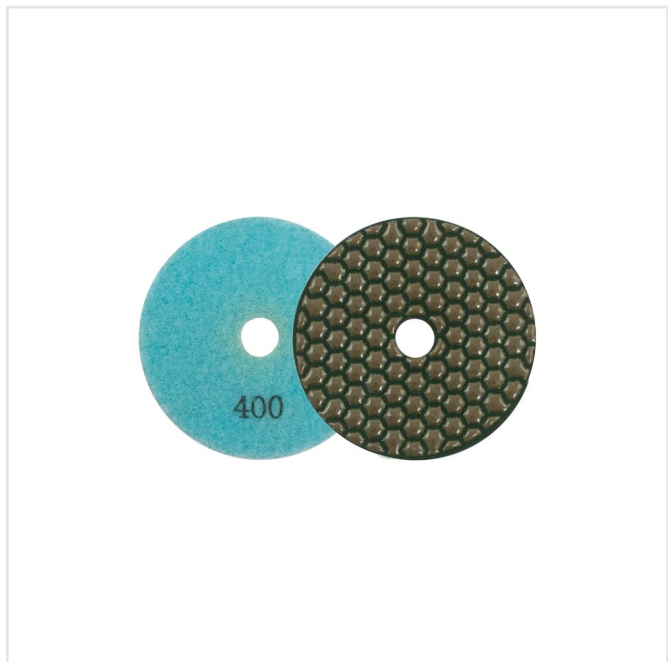

# POLERPAD #400

Art nr:

20058

KONRADSSONS

KAKEL