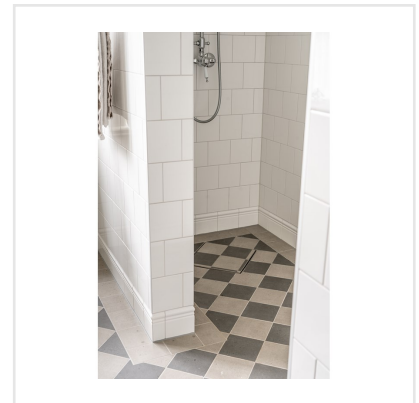

STONES ANTRACITE

Frostsäker och mycket tålig. Stones är en serie granitkeramik, som fungerar lika bra på golv som på vägg, inomhus som utomhus. Serien kommer i tre olika format och har en matt yta inspirerad av skandinavisk sten. Stones är en mycket tacksam serie, som passar i de allra flesta stilar.

Art nr:	6856
Serie:	Stones
Färg:	Mörkgrå
Yta:	Matt
Storlek:	15x15 cm
Antal/m ² :	44,44
Placering:	Golv & Vägg
Priskod:	M7
Plats:	4:21, 4:21, A30, PC15

KONRADSSONS

KAKEL