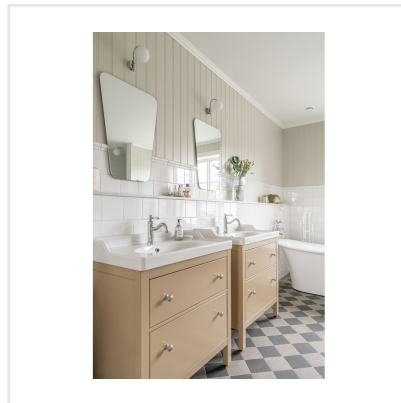

STONES ANTRACITE

Frostsäker och mycket tålig. Stones är en serie granitkeramik, som fungerar lika bra på golv som på vägg, inomhus som utomhus. Serien kommer i tre olika format och har en matt yta inspirerad av skandinavisk sten. Stones är en mycket tacksam serie, som passar i de allra flesta stilar.

Art nr:	6856
Serie:	Stones
Färg:	Mörkgrå
Yta:	Matt
Storlek:	15x15 cm
Antal/m ² :	44,44
Placering:	Golv & Vägg
Priskod:	M7
Plats:	4:21, 4:21, A30, PC15

KONRADSSONS

KAKEL