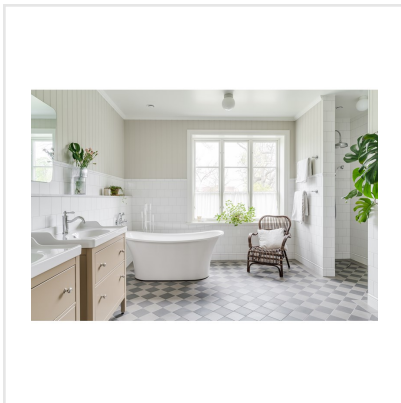

KONRADSSONS

KAKEL