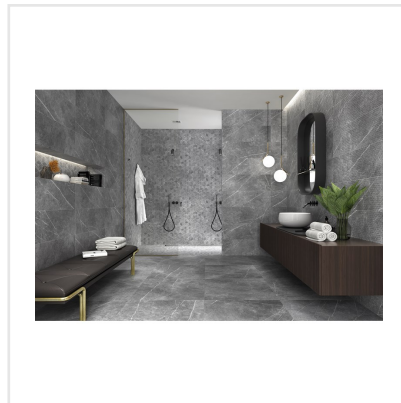

KONRADSSONS

KAKEL