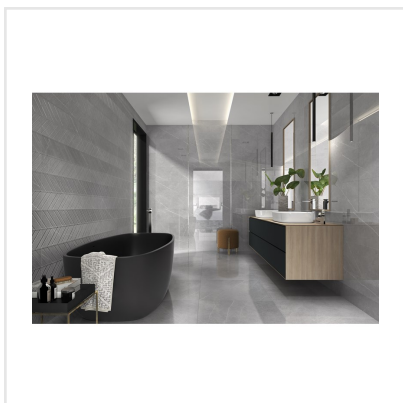

KONRADSSONS

KAKEL