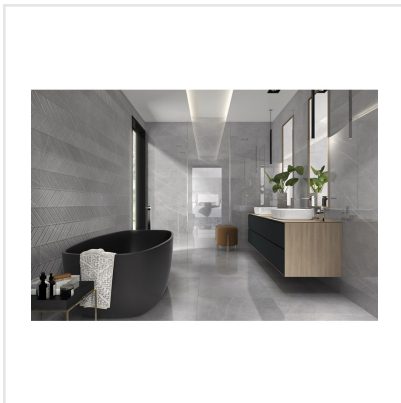

KONRADSSONS

KAKEL