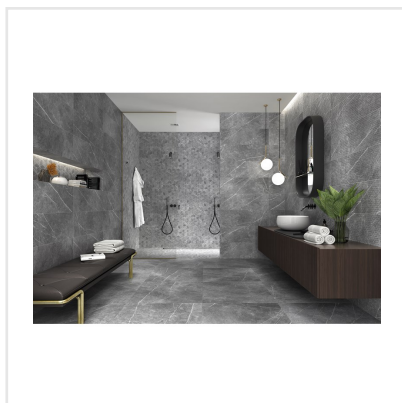

KONRADSSONS

KAKEL