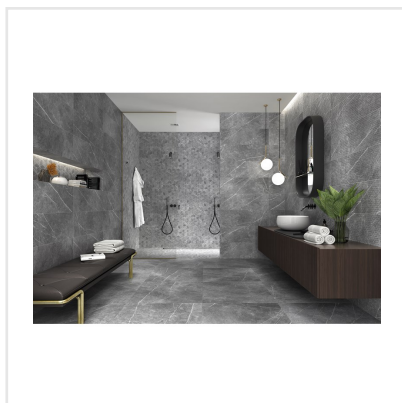

# INARI MARENGO GLOSS

Inari är en serie blanka prisvärda väggplattor i elegant marmorimitation. Plattorna har en vacker och naturtrogen ådring och finns i fem sobra nyanser. Formatet, 25x50 cm, ger en enhetlig och lyxig stil – både i badrum och kök.

Art nr:	5028
Serie:	Inari
Färg:	Mörkgrå
Yta:	Blank
Storlek:	25x50 cm
Antal/m <sup>2</sup> :	7,97
Placering:	Vägg
Priskod:	M5
Plats:	4:25, 4:25, B05, PD8

KONRADSSONS

KAKEL