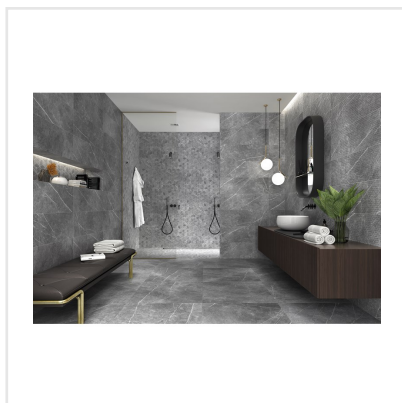

INARI MARENGO GLOSS

Inari är en serie blanka prisvärda väggplattor i elegant marmorimitation. Plattorna har en vacker och naturtrogen ådring och finns i fem sobra nyanser. Formatet, 25x50 cm, ger en enhetlig och lyxig stil – både i badrum och kök.

Art nr:	5028
Serie:	Inari
Färg:	Mörkgrå
Yta:	Blank
Storlek:	25x50 cm
Antal/m ² :	7,97
Placering:	Vägg
Priskod:	M5
Plats:	4:25, 4:25, B05, PD8

KONRADSSONS

KAKEL