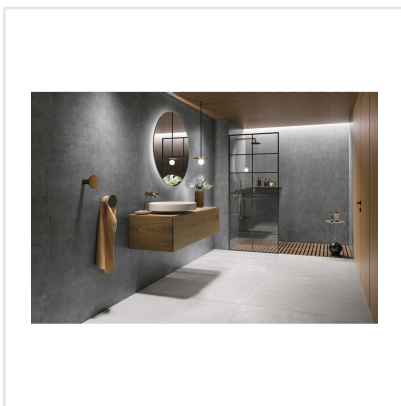

KONRADSSONS

KAKEL