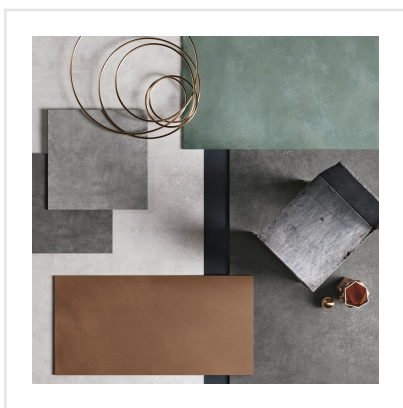

FOIL TITANIUM

Inspirationen till serien Foil är hämtad från metallindustrins rustika material och hantverk. Dessa egenskaper ger plattorna en unik och rå karaktär som känns modern och äkta. Det industriella uttrycket ger en avskalad bas som väl smälter in i den skandinaviska estetiken. Plattorna finns i fem olika färger och i tre format, avsedda för både golv och vägg, inomhus som utomhus.

Art nr:	6106
Serie:	Foil
Färg:	Grå
Yta:	Matt
Storlek:	15x15 cm
Antal/m ² :	44,44
Placering:	Golv & Vägg
Priskod:	M18
Plats:	8:20, D23, PC55

KONRADSSONS

KAKEL