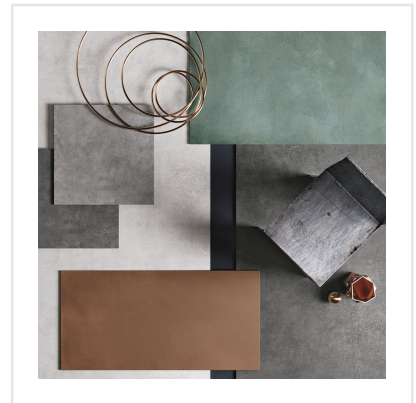

FOIL BURNISH

Inspirationen till serien Foil är hämtad från metallindustrins rustika material och hantverk. Dessa egenskaper ger plattorna en unik och rå karaktär som känns modern och äkta. Det industriella uttrycket ger en avskalad bas som väl smälter in i den skandinaviska estetiken. Plattorna finns i fem olika färger och i tre format, avsedda för både golv och vägg, inomhus som utomhus.

Art nr:	6107
Serie:	Foil
Färg:	Mörkgrå
Yta:	Matt
Storlek:	15x15 cm
Antal/m ² :	44,44
Placering:	Golv & Vägg
Priskod:	M18
Plats:	8:23

KONRADSSONS
KAKEL