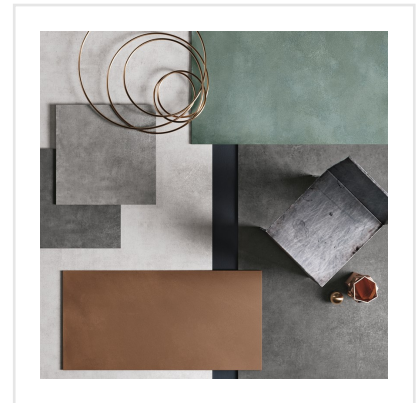

# FOIL BURNISH

Inspirationen till serien Foil är hämtad från metallindustrins rustika material och hantverk. Dessa egenskaper ger plattorna en unik och rå karaktär som känns modern och äkta. Det industriella uttrycket ger en avskalad bas som väl smälter in i den skandinaviska estetiken. Plattorna finns i fem olika färger och i tre format, avsedda för både golv och vägg, inomhus som utomhus.

Art nr:	6107
Serie:	Foil
Färg:	Mörkgrå
Yta:	Matt
Storlek:	15x15 cm
Antal/m <sup>2</sup> :	44,44
Placering:	Golv & Vägg
Priskod:	M18
Plats:	8:23, D24, PC53

KONRADSSONS

KAKEL