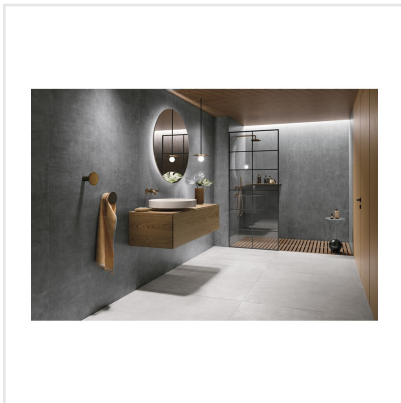

KONRADSSONS
KAKEL