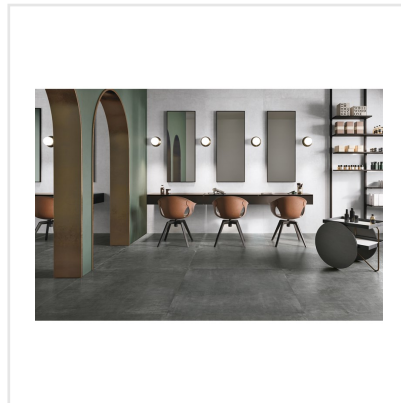

KONRADSSONS

KAKEL