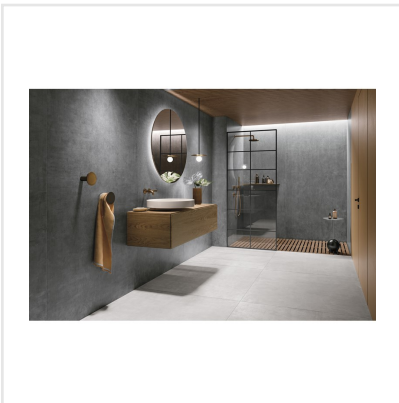

KONRADSSONS

KAKEL