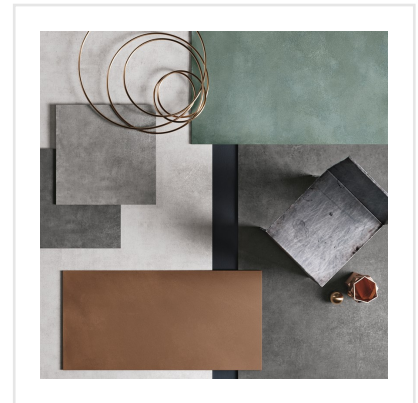

FOIL BURNISH

Inspirationen till serien Foil är hämtad från metallindustrins rustika material och hantverk. Dessa egenskaper ger plattorna en unik och rå karaktär som känns modern och äkta. Det industriella uttrycket ger en avskalad bas som väl smälter in i den skandinaviska estetiken. Plattorna finns i fem olika färger och i tre format, avsedda för både golv och vägg, inomhus som utomhus.

Art nr:	6107
Serie:	Foil
Färg:	Mörkgrå
Yta:	Matt
Storlek:	15x15 cm
Antal/m ² :	44,44
Placering:	Golv & Vägg
Priskod:	M18
Plats:	8:23, D24, PC53

KONRADSSONS

KAKEL