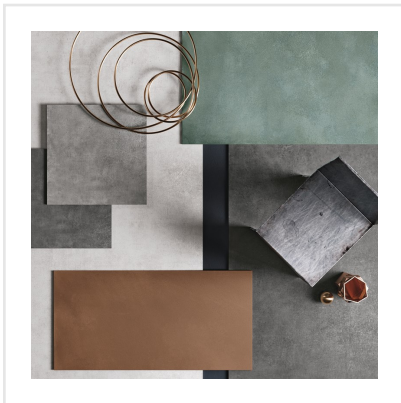

# FOIL CORTEN

Inspirationen till serien Foil är hämtad från metallindustrins rustika material och hantverk. Dessa egenskaper ger plattorna en unik och rå karaktär som känns modern och äkta. Det industriella uttrycket ger en avskalad bas som väl smälter in i den skandinaviska estetiken. Plattorna finns i fem olika färger och i tre format, avsedda för både golv och vägg, inomhus som utomhus.

Art nr:	6108
Serie:	Foil
Färg:	Brun
Yta:	Matt
Storlek:	15x15 cm
Antal/m <sup>2</sup> :	44,44
Placering:	Golv & Vägg
Priskod:	M18
Plats:	6:14, D24, PC54

KONRADSSONS

KAKEL