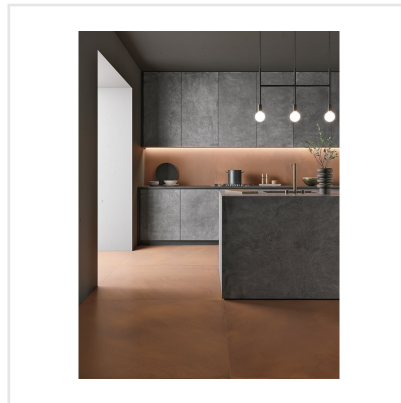

# FOIL CORTEN

Inspirationen till serien Foil är hämtad från metallindustrins rustika material och hantverk. Dessa egenskaper ger plattorna en unik och rå karaktär som känns modern och äkta. Det industriella uttrycket ger en avskalad bas som väl smälter in i den skandinaviska estetiken. Plattorna finns i fem olika färger och i tre format, avsedda för både golv och vägg, inomhus som utomhus.

Art nr:	6108
Serie:	Foil
Färg:	Brun
Yta:	Matt
Storlek:	15x15 cm
Antal/m <sup>2</sup> :	44,44
Placering:	Golv & Vägg
Priskod:	M18
Plats:	6:14, D24, PC54

KONRADSSONS

KAKEL