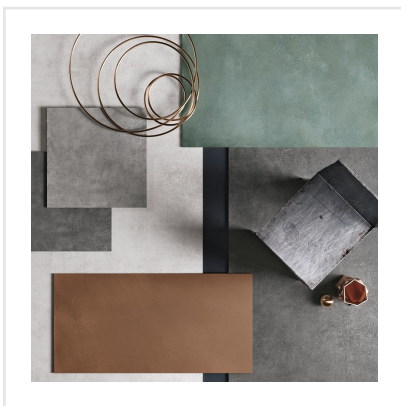

FOIL CORTEN

Inspirationen till serien Foil är hämtad från metallindustrins rustika material och hantverk. Dessa egenskaper ger plattorna en unik och rå karaktär som känns modern och äkta. Det industriella uttrycket ger en avskalad bas som väl smälter in i den skandinaviska estetiken. Plattorna finns i fem olika färger och i tre format, avsedda för både golv och vägg, inomhus som utomhus.

Art nr:	6108
Serie:	Foil
Färg:	Brun
Yta:	Matt
Storlek:	15x15 cm
Antal/m ² :	44,44
Placering:	Golv & Vägg
Priskod:	M18
Plats:	6:14, D24, PC54

KONRADSSONS

KAKEL