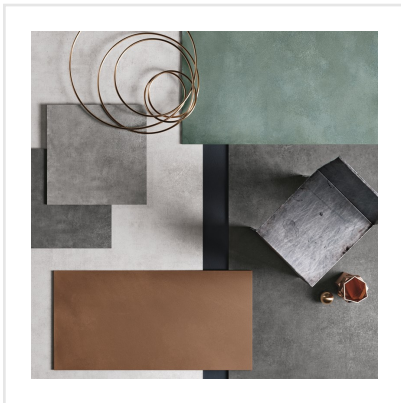

FOIL CORTEN

Inspirationen till serien Foil är hämtad från metallindustrins rustika material och hantverk. Dessa egenskaper ger plattorna en unik och rå karaktär som känns modern och äkta. Det industriella uttrycket ger en avskalad bas som väl smälter in i den skandinaviska estetiken. Plattorna finns i fem olika färger och i tre format, avsedda för både golv och vägg, inomhus som utomhus.

Art nr:	6108
Serie:	Foil
Färg:	Brun
Yta:	Matt
Storlek:	15x15 cm
Antal/m ² :	44,44
Placering:	Golv & Vägg
Priskod:	M18
Plats:	6:14, D24, PC54

KONRADSSONS

KAKEL