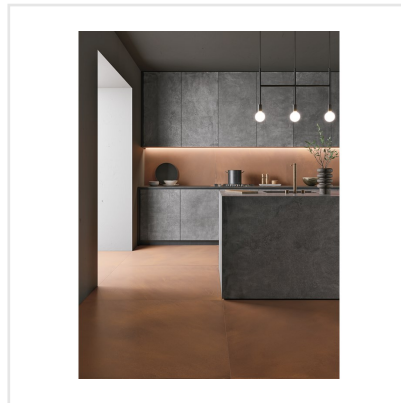

FOIL CORTEN

Inspirationen till serien Foil är hämtad från metallindustrins rustika material och hantverk. Dessa egenskaper ger plattorna en unik och rå karaktär som känns modern och äkta. Det industriella uttrycket ger en avskalad bas som väl smälter in i den skandinaviska estetiken. Plattorna finns i fem olika färger och i tre format, avsedda för både golv och vägg, inomhus som utomhus.

Art nr:	6108
Serie:	Foil
Färg:	Brun
Yta:	Matt
Storlek:	15x15 cm
Antal/m ² :	44,44
Placering:	Golv & Vägg
Priskod:	M18
Plats:	6:14, D24, PC54

KONRADSSONS

KAKEL