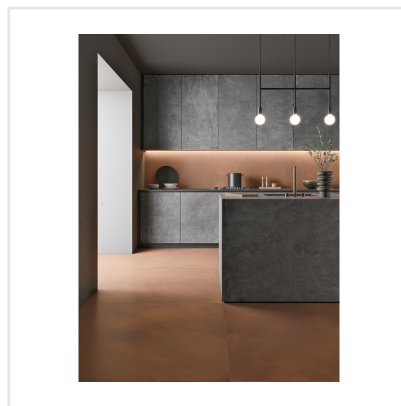

FOIL CORTEN

Inspirationen till serien Foil är hämtad från metallindustrins rustika material och hantverk. Dessa egenskaper ger plattorna en unik och rå karaktär som känns modern och äkta. Det industriella uttrycket ger en avskalad bas som väl smälter in i den skandinaviska estetiken. Plattorna finns i fem olika färger och i tre format, avsedda för både golv och vägg, inomhus som utomhus.

Art nr:	6108
Serie:	Foil
Färg:	Brun
Yta:	Matt
Storlek:	15x15 cm
Antal/m ² :	44,44
Placering:	Golv & Vägg
Priskod:	M18
Plats:	6:14, D24, PC54

KONRADSSONS

KAKEL