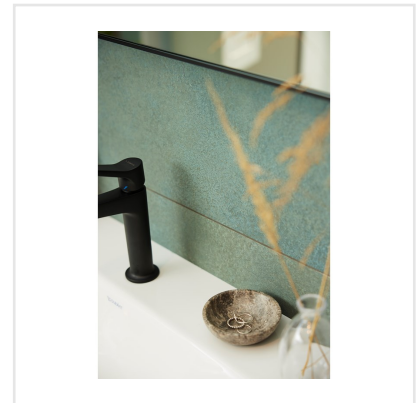

FOIL VERDEGRIS

Inspirationen till serien Foil är hämtad från metallindustrins rustika material och hantverk. Dessa egenskaper ger plattorna en unik och rå karaktär som känns modern och äkta. Det industriella uttrycket ger en avskalad bas som väl smälter in i den skandinaviska estetiken. Plattorna finns i fem olika färger och i tre format, avsedda för både golv och vägg, inomhus som utomhus.

Art nr:	6109
Serie:	Foil
Färg:	Grön
Yta:	Matt
Storlek:	15x15 cm
Antal/m ² :	44,44
Placering:	Golv & Vägg
Priskod:	M18
Plats:	6:13, D23, PC56

KONRADSSONS

KAKEL