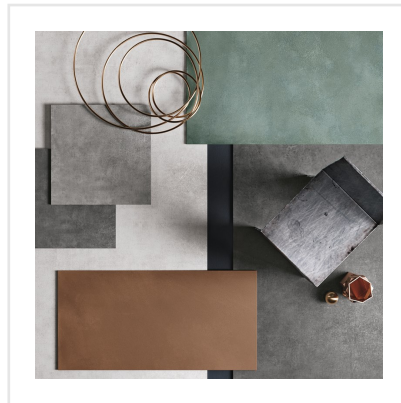

FOIL VERDEGRIS

Inspirationen till serien Foil är hämtad från metallindustrins rustika material och hantverk. Dessa egenskaper ger plattorna en unik och rå karaktär som känns modern och äkta. Det industriella uttrycket ger en avskalad bas som väl smälter in i den skandinaviska estetiken. Plattorna finns i fem olika färger och i tre format, avsedda för både golv och vägg, inomhus som utomhus.

Art nr:	6109
Serie:	Foil
Färg:	Grön
Yta:	Matt
Storlek:	15x15 cm
Antal/m ² :	44,44
Placering:	Golv & Vägg
Priskod:	M18
Plats:	6:13, D23, PC56

KONRADSSONS

KAKEL