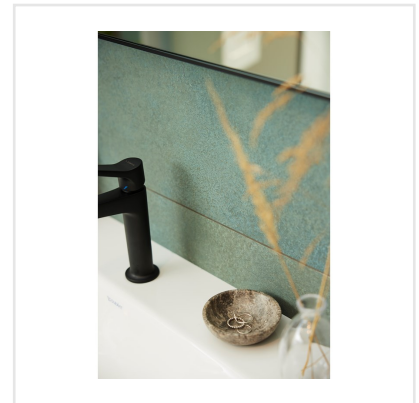

# FOIL VERDEGRIS

Inspirationen till serien Foil är hämtad från metallindustrins rustika material och hantverk. Dessa egenskaper ger plattorna en unik och rå karaktär som känns modern och äkta. Det industriella uttrycket ger en avskalad bas som väl smälter in i den skandinaviska estetiken. Plattorna finns i fem olika färger och i tre format, avsedda för både golv och vägg, inomhus som utomhus.

Art nr:	6109
Serie:	Foil
Färg:	Grön
Yta:	Matt
Storlek:	15x15 cm
Antal/m <sup>2</sup> :	44,44
Placering:	Golv & Vägg
Priskod:	M18
Plats:	6:13, D23, PC56

KONRADSSONS

KAKEL