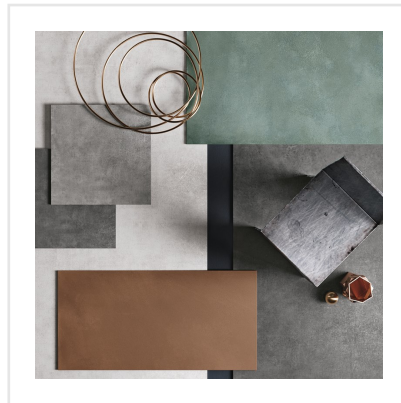

# FOIL VERDEGRIS

Inspirationen till serien Foil är hämtad från metallindustrins rustika material och hantverk. Dessa egenskaper ger plattorna en unik och rå karaktär som känns modern och äkta. Det industriella uttrycket ger en avskalad bas som väl smälter in i den skandinaviska estetiken. Plattorna finns i fem olika färger och i tre format, avsedda för både golv och vägg, inomhus som utomhus.

Art nr:	6109
Serie:	Foil
Färg:	Grön
Yta:	Matt
Storlek:	15x15 cm
Antal/m <sup>2</sup> :	44,44
Placering:	Golv & Vägg
Priskod:	M18
Plats:	6:13, D23, PC56

KONRADSSONS

KAKEL