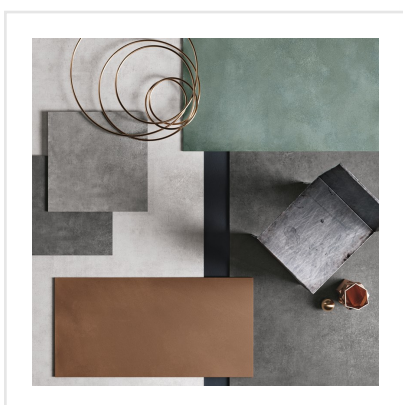

# FOIL TITANIUM

Inspirationen till serien Foil är hämtad från metallindustrins rustika material och hantverk. Dessa egenskaper ger plattorna en unik och rå karaktär som känns modern och äkta. Det industriella uttrycket ger en avskalad bas som väl smälter in i den skandinaviska estetiken. Plattorna finns i fem olika färger och i tre format, avsedda för både golv och vägg, inomhus som utomhus.

Art nr:	6111
Serie:	Foil
Färg:	Grå
Yta:	Matt
Storlek:	30x60 cm
Antal/m <sup>2</sup> :	5,56
Placering:	Golv & Vägg
Priskod:	M11
Plats:	8:20, D23, PC55

KONRADSSONS

KAKEL