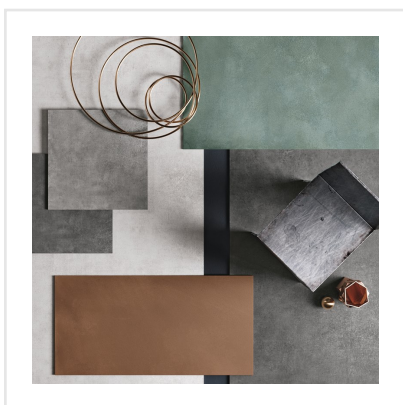

FOIL TITANIUM

Inspirationen till serien Foil är hämtad från metallindustrins rustika material och hantverk. Dessa egenskaper ger plattorna en unik och rå karaktär som känns modern och äkta. Det industriella uttrycket ger en avskalad bas som väl smälter in i den skandinaviska estetiken. Plattorna finns i fem olika färger och i tre format, avsedda för både golv och vägg, inomhus som utomhus.

| | |
|------------------------|-----------------|
| Art nr: | 6111 |
| Serie: | Foil |
| Färg: | Grå |
| Yta: | Matt |
| Storlek: | 30x60 cm |
| Antal/m ² : | 5,56 |
| Placering: | Golv & Vägg |
| Priskod: | M11 |
| Plats: | 8:20, D23, PC55 |

KONRADSSONS

KAKEL